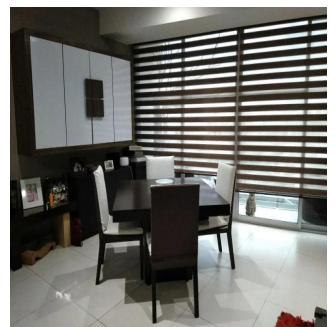

Ático

Departamento En Lago Zurich Ventana Polanco

Panama, Panama, Panama City, Calle Lago Zurich, 200, 11529,

PRECIO DE VENTA

\$ 296200.00

-  qm
-  4 habitaciones
-  2 dormitorios
-  2 baños
-  2 suelos
-  2 qm superficie terrestre
-  2 plazas de coche

Ibarra Valdez
Ibarra Valdez Real Estate
Ciudad de México, Mexico - Hora Local

 **+52 55-88527336**

En venta precioso departamento en Lago Zurich, en el residencial Ventana Polanco, ubicado en Nuevo Polanco. En perfectas condiciones de conservación. Consta de 2 recámaras, 2 baños completos, sala, comedor, cocina integral, área de lavado con muebles empotrados, terraza en recámara principal y en comedor, 2 lugares de estacionamiento y está en 3er piso. Cuenta con elevadores de uso residencial y de carga. Amenidades: Gimnasio equipado, ludoteca, alberca con dos carriles de nado, área de snacks, chapoteadero, regaderas, jardín al aire libre con juegos para niños, cancha de padel, área para mascotas, salón de eventos con cocina, equipo de sonido y mobiliario.