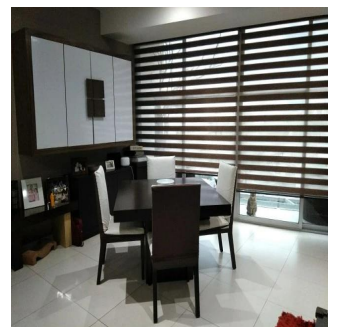

# Departamento En Lago Zurich Ventana Polanco

Panama, Panama, Panama City, Calle Lago Zurich, 200, 11529,

PRECIO DE VENTA

**USD 296200.00**

-  qm
-  4 habitaciones
-  2 dormitorios
-  2 baños
-  2 suelos
-  2 qm superficie terrestre
-  2 plazas de coche

**Ibarra Valdez**  
Ibarra Valdez Real Estate  
Ciudad de México, Mexico - Hora Local

 **+52 55-88527336**

En venta precioso departamento en Lago Zurich, en el residencial Ventana Polanco, ubicado en Nuevo Polanco. En perfectas condiciones de conservación. Consta de 2 recámaras, 2 baños completos, sala, comedor, cocina integral, área de lavado con muebles empotrados, terraza en recámara principal y en comedor, 2 lugares de estacionamiento y está en 3er piso. Cuenta con elevadores de uso residencial y de carga. Amenidades: Gimnasio equipado, ludoteca, alberca con dos carriles de nado, área de snacks, chapoteadero, regaderas, jardín al aire libre con juegos para niños, cancha de padel, área para mascotas, salón de eventos con cocina, equipo de sonido y mobiliario.