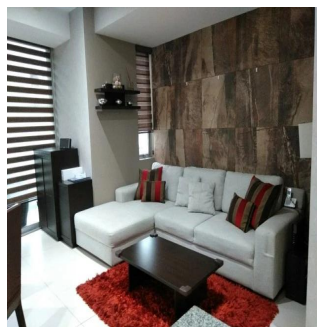

# Departamento En Lago Zurich Ventana Polanco

Panama, Panama, Panama City, Calle Lago Zurich, 200, 11529,

PRECIO DE VENTA

**USD 296200.00**

-  qm
-  4 habitaciones
-  2 dormitorios
-  2 baños
-  2 suelos
-  2 qm superficie terrestre
-  2 plazas de coche

**Ibarra Valdez**  
Ibarra Valdez Real Estate  
Ciudad de México, Mexico - Hora Local

 **+52 55-88527336**

En venta precioso departamento en Lago Zurich, en el residencial Ventana Polanco, ubicado en Nuevo Polanco. En perfectas condiciones de conservación. Consta de 2 recámaras, 2 baños completos, sala, comedor, cocina integral, área de lavado con muebles empotrados, terraza en recámara principal y en comedor, 2 lugares de estacionamiento y está en 3er piso. Cuenta con elevadores de uso residencial y de carga. Amenidades: Gimnasio equipado, ludoteca, alberca con dos carriles de nado, área de snacks, chapoteadero, regaderas, jardín al aire libre con juegos para niños, cancha de padel, área para mascotas, salón de eventos con cocina, equipo de sonido y mobiliario.