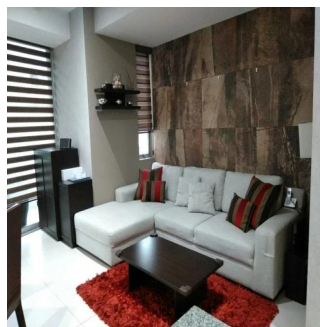

Ático

Departamento En Lago Zurich Ventana Polanco

Panama, Panama, Panama City, Calle Lago Zurich, 200, 11529,

PRECIO DE VENTA

\$ 296200.00

-  qm
-  4 habitaciones
-  2 dormitorios
-  2 baños
-  2 suelos
-  2 qm superficie terrestre
-  2 plazas de coche

Ibarra Valdez
Ibarra Valdez Real Estate
Ciudad de México, Mexico - Hora Local

 **+52 55-88527336**

En venta precioso departamento en Lago Zurich, en el residencial Ventana Polanco, ubicado en Nuevo Polanco. En perfectas condiciones de conservación. Consta de 2 recámaras, 2 baños completos, sala, comedor, cocina integral, área de lavado con muebles empotrados, terraza en recámara principal y en comedor, 2 lugares de estacionamiento y está en 3er piso. Cuenta con elevadores de uso residencial y de carga. Amenidades: Gimnasio equipado, ludoteca, alberca con dos carriles de nado, área de snacks, chapoteadero, regaderas, jardín al aire libre con juegos para niños, cancha de padel, área para mascotas, salón de eventos con cocina, equipo de sonido y mobiliario.