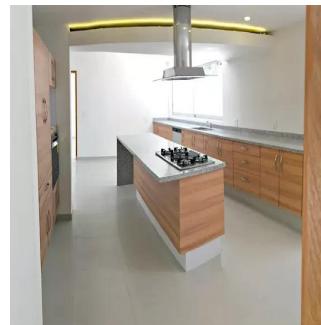

Ático

Exclusiva Residencia En Club De Golf Valle Escondido

Singapore, Singapore, Singapore, , , ,

PRECIO DE VENTA

USD 1255100.00

- 700 qm
- 8 habitaciones
- 4 dormitorios
- 4 baños
- 4 suelos
- 4 qm superficie terrestre
- 4 plazas de coche

Ibarra Valdez
Ibarra Valdez Real Estate
Ciudad de México, Mexico - Hora Local

+52 55-88527336

ESPECTACULAR MANSIÓN A ESTRENAR EN CLUB DE GOLF VALLE ESCONDIDO. UNO DE LOS FRACCIONAMIENTOS MAS EXCLUSIVOS Y SEGUROS DE ZONA ESMERALDA. AREAS PRINCIPALES EN UN SOLO NIVEL. 1128 METROS DE TERRENO Y 700 METROS CONSTRUIDOS. ESPACIOS ILUMINADOS Y BIEN DISTRIBUIDOS. ACABADOS DE LUJO. 4 RECAMARAS CON VESTIDOR Y BAÑO. AMPLIA COCINA COMPLETAMENTE EQUIPADA. RODEADA DE DIVINOS JARDINES. GRAN SEGURIDAD 24 HRS. INMEJORABLE UBICACIÓN A MINUTOS DE CENTROS COMERCIALES, ESCUELAS, RESTAURANTES