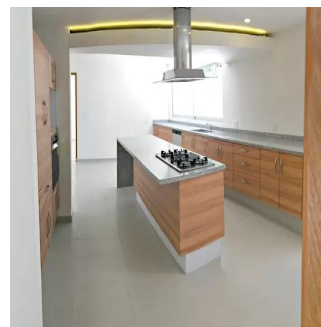

Ático

Exclusiva Residencia En Club De Golf Valle Escondido

Singapore, Singapore, Singapore, , , ,

PRECIO DE VENTA

\$ 1255100.00

- 700 qm
- 8 habitaciones
- 4 dormitorios
- 4 baños
- 4 suelos
- 4 qm superficie terrestre
- 4 plazas de coche

Ibarra Valdez
Ibarra Valdez Real Estate
Ciudad de México, Mexico - Hora Local

+52 55-88527336

ESPECTACULAR MANSIÓN A ESTRENAR EN CLUB DE GOLF VALLE ESCONDIDO. UNO DE LOS FRACCIONAMIENTOS MAS EXCLUSIVOS Y SEGUROS DE ZONA ESMERALDA. AREAS PRINCIPALES EN UN SOLO NIVEL. 1128 METROS DE TERRENO Y 700 METROS CONSTRUIDOS. ESPACIOS ILUMINADOS Y BIEN DISTRIBUIDOS. ACABADOS DE LUJO. 4 RECAMARAS CON VESTIDOR Y BAÑO. AMPLIA COCINA COMPLETAMENTE EQUIPADA. RODEADA DE DIVINOS JARDINES. GRAN SEGURIDAD 24 HRS. INMEJORABLE UBICACIÓN A MINUTOS DE CENTROS COMERCIALES, ESCUELAS, RESTAURANTES