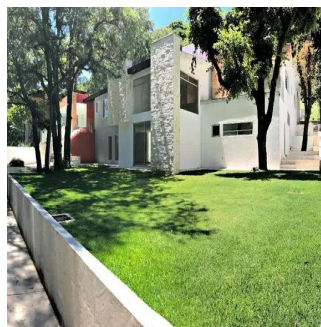

Ático

Exclusiva Residencia En Club De Golf Valle Escondido

Singapore, Singapore, Singapore, , , ,

PRECIO DE VENTA

\$ 1255100.00

- 700 qm
- 8 habitaciones
- 4 dormitorios
- 4 baños
- 4 suelos
- 4 qm superficie terrestre
- 4 plazas de coche

Ibarra Valdez
Ibarra Valdez Real Estate
Ciudad de México, Mexico - Hora Local

+52 55-88527336

ESPECTACULAR MANSIÓN A ESTRENAR EN CLUB DE GOLF VALLE ESCONDIDO. UNO DE LOS FRACCIONAMIENTOS MAS EXCLUSIVOS Y SEGUROS DE ZONA ESMERALDA. AREAS PRINCIPALES EN UN SOLO NIVEL. 1128 METROS DE TERRENO Y 700 METROS CONSTRUIDOS. ESPACIOS ILUMINADOS Y BIEN DISTRIBUIDOS. ACABADOS DE LUJO. 4 RECAMARAS CON VESTIDOR Y BAÑO. AMPLIA COCINA COMPLETAMENTE EQUIPADA. RODEADA DE DIVINOS JARDINES. GRAN SEGURIDAD 24 HRS. INMEJORABLE UBICACIÓN A MINUTOS DE CENTROS COMERCIALES, ESCUELAS, RESTAURANTES

Disponible En: 21.08.2019

Piso: 4 Suelos: 4 Año De Construcción: 2017 Plazas Para Coches: 4 Tipo Oficina

Servicios

ID

ID propiedad

Servicios Exteriores