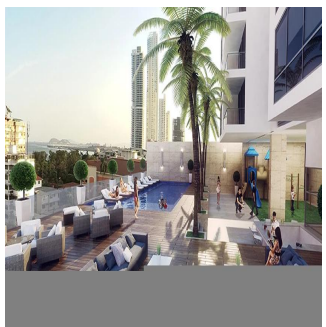

Ático

Apartments For Sale In Balboa Bay Tower

, , ,

PRECIO DE VENTA

USD 313000.00

- 321 qm
- 4 habitaciones
- 2 dormitorios
- 2 baños
- 2 suelos
- 2 qm superficie terrestre
- 2 plazas de coche

Iv?n Carlucci Sucre
Inversiones Natasha
Panamá, Panama - Hora Local

+507 300 1111

Disponible En: 20.08.2019

Piso: 4   Suelos: 4   Año De Construcción: 2017   Plazas Para Coches: 4   Año De Construcción: 2017   Tipo Oficina