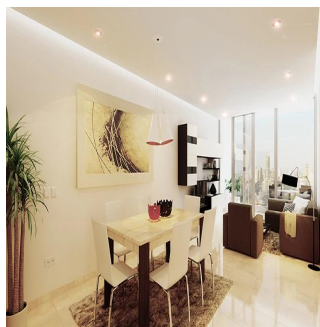

Ático

Apartments For Sale In Balboa Bay Tower

, , ,

PRECIO DE VENTA

USD 313000.00

- 321 qm
- 4 habitaciones
- 2 dormitorios
- 2 baños
- 2 suelos
- 2 qm superficie terrestre
- 2 plazas de coche

Iv?n Carlucci Sucre
Inversiones Natasha
Panamá, Panama - Hora Local

+507 300 1111

Disponible En: 20.08.2019

Piso: 4   Suelos: 4   Año De Construcción: 2017   Plazas Para Coches: 4   Año De Construcción: 2017   Tipo Oficina