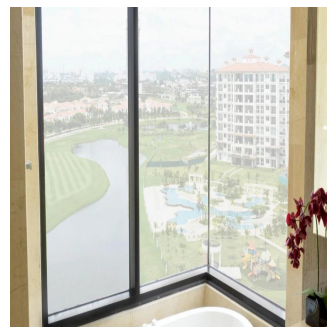

Ático

La Vista Lujoso Edificio En Santa María Golf & Country Club

Ukraine, Kyiv, Kyiv, , , ,

PRECIO DE VENTA

USD 1020000.00

- 335 qm
- 7 habitaciones
- 3 dormitorios
- 4 baños
- 4 suelos
- 4 qm superficie terrestre
- 4 plazas de coche

Teresa Castillo
 Morelli And Family Realty
 Panama City, Panama - Hora Local

+507 6219-8406

La Vista Santa María lujoso Edificio de 30 pisos ubicada en Santa María Golf & Country Club, uno de los proyectos más exclusivos en Panamá, cercano a la comunidad de Costa del Este Apartamentos de tres o cuatro habitaciones de 300 y 335 m2. Doble acceso a apartamentos Cómoda cocina y área para desayunar Sala Habitación y baño de servicio Doble vidrio para evitar calor y sonidos Rociadores contra incendios. Tres estacionamientos Un depósito disponible por apartamento Hermosas vistas al campo de golf diseñado por Nicklaus Design, los residentes de Santa María Golf & Country Club podrán disfrutar de rápido y fácil acceso a Costa del Este, el centro de la ciudad, la mejor zona bancaria, zonas exclusivas de tiendas y acceso directo al aeropuerto Internacional de Tocumen.