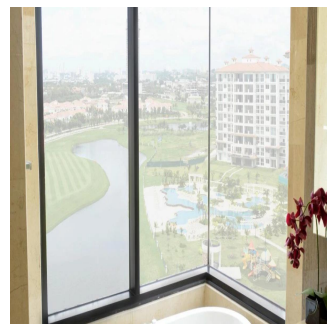

Ático

La Vista Lujoso Edificio En Santa Mar?a Golf & Country Club

Ukraine, Kyiv, Kyiv, , , ,

PRECIO DE VENTA

USD 1020000.00

- 335 qm
- 7 habitaciones
- 3 dormitorios
- 4 baños
- 4 suelos
- 4 qm superficie terrestre
- 4 plazas de coche

Teresa Castillo
 Morelli And Family Realty
 Panama City, Panama - Hora Local

+507 6219-8406

La Vista Santa María lujoso Edificio de 30 pisos ubicada en Santa María Golf & Country Club, uno de los proyectos más exclusivos en Panamá, cercano a la comunidad de Costa del Este Apartamentos de tres o cuatro habitaciones de 300 y 335 m2. Doble acceso a apartamentos Cómoda cocina y área para desayunar Sala Habitación y baño de servicio Doble vidrio para evitar calor y sonidos Rociadores contra incendios. Tres estacionamientos Un depósito disponible por apartamento Hermosas vistas al campo de golf diseñado por Nicklaus Design, los residentes de Santa María Golf & Country Club podrán disfrutar de rápido y fácil acceso a Costa del Este, el centro de la ciudad, la mejor zona bancaria, zonas exclusivas de tiendas y acceso directo al aeropuerto Internacional de Tocumen.