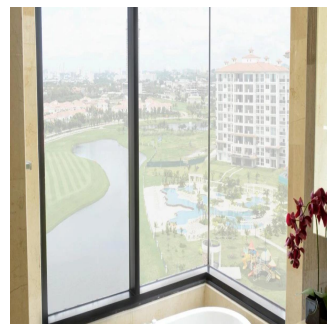

# La Vista Lujoso Edificio En Santa Mar?a Golf & Country Club

Ukraine, Kyiv, Kyiv, , , ,

PRECIO DE VENTA

**USD 1020000.00**

- 335 qm
- 7 habitaciones
- 3 dormitorios
- 4 baños
- 4 suelos
- 4 qm superficie terrestre
- 4 plazas de coche

**Teresa Castillo**  
 Morelli And Family Realty  
 Panama City, Panama - Hora Local

+507 6219-8406

La Vista Santa María lujoso Edificio de 30 pisos ubicada en Santa María Golf & Country Club, uno de los proyectos más exclusivos en Panamá, cercano a la comunidad de Costa del Este Apartamentos de tres o cuatro habitaciones de 300 y 335 m2. Doble acceso a apartamentos Cómoda cocina y área para desayunar Sala Habitación y baño de servicio Doble vidrio para evitar calor y sonidos Rociadores contra incendios. Tres estacionamientos Un depósito disponible por apartamento Hermosas vistas al campo de golf diseñado por Nicklaus Design, los residentes de Santa María Golf & Country Club podrán disfrutar de rápido y fácil acceso a Costa del Este, el centro de la ciudad, la mejor zona bancaria, zonas exclusivas de tiendas y acceso directo al aeropuerto Internacional de Tocumen.