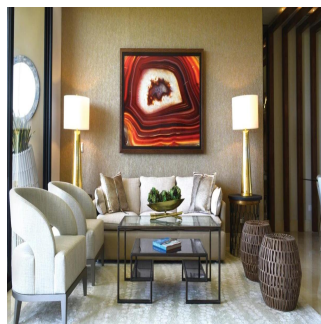

# La Vista Lujoso Edificio En Santa Mar?a Golf & Country Club

Ukraine, Kyiv, Kyiv, , , ,

PRECIO DE VENTA

**USD 1020000.00**

- 335 qm
- 7 habitaciones
- 3 dormitorios
- 4 baños
- 4 suelos
- 4 qm superficie terrestre
- 4 plazas de coche

**Teresa Castillo**  
 Morelli And Family Realty  
 Panama City, Panama - Hora Local

+507 6219-8406

La Vista Santa María lujoso Edificio de 30 pisos ubicada en Santa María Golf & Country Club, uno de los proyectos más exclusivos en Panamá, cercano a la comunidad de Costa del Este Apartamentos de tres o cuatro habitaciones de 300 y 335 m2. Doble acceso a apartamentos Cómoda cocina y área para desayunar Sala Habitación y baño de servicio Doble vidrio para evitar calor y sonidos Rociadores contra incendios. Tres estacionamientos Un depósito disponible por apartamento Hermosas vistas al campo de golf diseñado por Nicklaus Design, los residentes de Santa María Golf & Country Club podrán disfrutar de rápido y fácil acceso a Costa del Este, el centro de la ciudad, la mejor zona bancaria, zonas exclusivas de tiendas y acceso directo al aeropuerto Internacional de Tocumen.