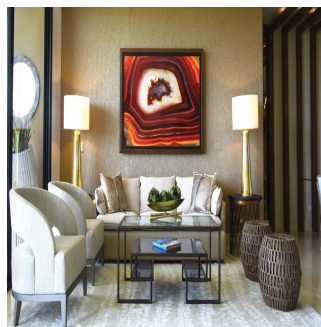

Ático

La Vista Lujoso Edificio En Santa María Golf & Country Club

Ukraine, Kyiv, Kyiv, , , ,

PRECIO DE VENTA

USD 1020000.00

- 335 qm
- 7 habitaciones
- 3 dormitorios
- 4 baños
- 4 suelos
- 4 qm superficie terrestre
- 4 plazas de coche

Teresa Castillo
 Morelli And Family Realty
 Panama City, Panama - Hora Local

+507 6219-8406

La Vista Santa María lujoso Edificio de 30 pisos ubicada en Santa María Golf & Country Club, uno de los proyectos más exclusivos en Panamá, cercano a la comunidad de Costa del Este Apartamentos de tres o cuatro habitaciones de 300 y 335 m2. Doble acceso a apartamentos Cómoda cocina y área para desayunar Sala Habitación y baño de servicio Doble vidrio para evitar calor y sonidos Rociadores contra incendios. Tres estacionamientos Un depósito disponible por apartamento Hermosas vistas al campo de golf diseñado por Nicklaus Design, los residentes de Santa María Golf & Country Club podrán disfrutar de rápido y fácil acceso a Costa del Este, el centro de la ciudad, la mejor zona bancaria, zonas exclusivas de tiendas y acceso directo al aeropuerto Internacional de Tocumen.