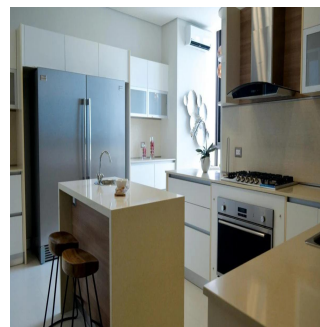

Ático

La Vista Lujoso Edificio En Santa María Golf & Country Club

Ukraine, Kyiv, Kyiv, , , ,

PRECIO DE VENTA

\$ 1020000.00

- 335 qm
- 7 habitaciones
- 3 dormitorios
- 4 baños
- 4 suelos
- 4 qm superficie terrestre
- 4 plazas de coche

Teresa Castillo

Morelli And Family Realty

Panama City, Panama - Hora Local

+507 6219-8406

La Vista Santa María lujoso Edificio de 30 pisos ubicada en Santa María Golf & Country Club, uno de los proyectos más exclusivos en Panamá, cercano a la comunidad de Costa del Este Apartamentos de tres o cuatro habitaciones de 300 y 335 m2. Doble acceso a apartamentos Cómoda cocina y área para desayunar Sala Habitación y baño de servicio Doble vidrio para evitar calor y sonidos Rociadores contra incendios. Tres estacionamientos Un depósito disponible por apartamento Hermosas vistas al campo de golf diseñado por Nicklaus Design, los residentes de Santa María Golf & Country Club podrán disfrutar de rápido y fácil acceso a Costa del Este, el centro de la ciudad, la mejor zona bancaria, zonas exclusivas de tiendas y acceso directo al aeropuerto Internacional de Tocumen.