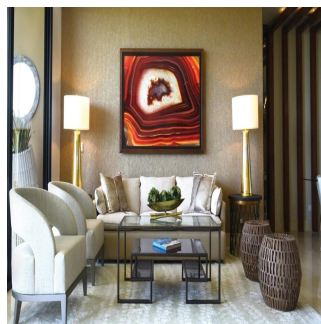

Ático

La Vista Lujoso Edificio En Santa Mar?a Golf & Country Club

Ukraine, Kyiv, Kyiv, , , ,

PRECIO DE VENTA

USD 1020000.00

- 335 qm
- 7 habitaciones
- 3 dormitorios
- 4 baños
- 4 suelos
- 4 qm superficie terrestre
- 4 plazas de coche

Teresa Castillo
 Morelli And Family Realty
 Panama City, Panama - Hora Local

+507 6219-8406

La Vista Santa María lujoso Edificio de 30 pisos ubicada en Santa María Golf & Country Club, uno de los proyectos más exclusivos en Panamá, cercano a la comunidad de Costa del Este Apartamentos de tres o cuatro habitaciones de 300 y 335 m2. Doble acceso a apartamentos Cómoda cocina y área para desayunar Sala Habitación y baño de servicio Doble vidrio para evitar calor y sonidos Rociadores contra incendios. Tres estacionamientos Un depósito disponible por apartamento Hermosas vistas al campo de golf diseñado por Nicklaus Design, los residentes de Santa María Golf & Country Club podrán disfrutar de rápido y fácil acceso a Costa del Este, el centro de la ciudad, la mejor zona bancaria, zonas exclusivas de tiendas y acceso directo al aeropuerto Internacional de Tocumen.