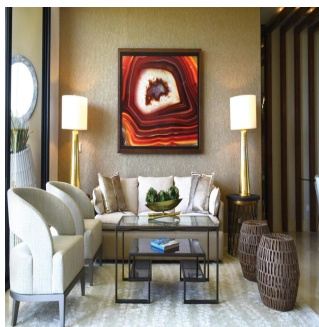

Ático

La Vista Lujoso Edificio En Santa María Golf & Country Club

Ukraine, Kyiv, Kyiv, , , ,

PRECIO DE VENTA

\$ 1020000.00

- 335 qm
- 7 habitaciones
- 3 dormitorios
- 4 baños
- 4 suelos
- 4 qm superficie terrestre
- 4 plazas de coche

Teresa Castillo

Morelli And Family Realty

Panama City, Panama - Hora Local

+507 6219-8406

La Vista Santa María lujoso Edificio de 30 pisos ubicada en Santa María Golf & Country Club, uno de los proyectos más exclusivos en Panamá, cercano a la comunidad de Costa del Este Apartamentos de tres o cuatro habitaciones de 300 y 335 m2. Doble acceso a apartamentos Cómoda cocina y área para desayunar Sala Habitación y baño de servicio Doble vidrio para evitar calor y sonidos Rociadores contra incendios. Tres estacionamientos Un depósito disponible por apartamento Hermosas vistas al campo de golf diseñado por Nicklaus Design, los residentes de Santa María Golf & Country Club podrán disfrutar de rápido y fácil acceso a Costa del Este, el centro de la ciudad, la mejor zona bancaria, zonas exclusivas de tiendas y acceso directo al aeropuerto Internacional de Tocumen.