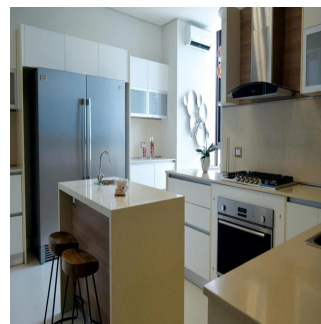

Ático

La Vista Lujoso Edificio En Santa Mar?a Golf & Country Club

Ukraine, Kyiv, Kyiv, , , ,

PRECIO DE VENTA

USD 1020000.00

- 335 qm
- 7 habitaciones
- 3 dormitorios
- 4 baños
- 4 suelos
- 4 qm superficie terrestre
- 4 plazas de coche

Teresa Castillo
 Morelli And Family Realty
 Panama City, Panama - Hora Local

+507 6219-8406

La Vista Santa María lujoso Edificio de 30 pisos ubicada en Santa María Golf & Country Club, uno de los proyectos más exclusivos en Panamá, cercano a la comunidad de Costa del Este Apartamentos de tres o cuatro habitaciones de 300 y 335 m2. Doble acceso a apartamentos Cómoda cocina y área para desayunar Sala Habitación y baño de servicio Doble vidrio para evitar calor y sonidos Rociadores contra incendios. Tres estacionamientos Un depósito disponible por apartamento Hermosas vistas al campo de golf diseñado por Nicklaus Design, los residentes de Santa María Golf & Country Club podrán disfrutar de rápido y fácil acceso a Costa del Este, el centro de la ciudad, la mejor zona bancaria, zonas exclusivas de tiendas y acceso directo al aeropuerto Internacional de Tocumen.