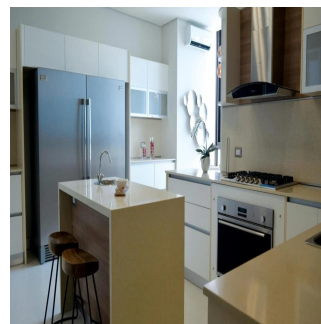

# La Vista Lujoso Edificio En Santa Mar?a Golf & Country Club

Ukraine, Kyiv, Kyiv, , , ,

PRECIO DE VENTA

**USD 1020000.00**

- 335 qm
- 7 habitaciones
- 3 dormitorios
- 4 baños
- 4 suelos
- 4 qm superficie terrestre
- 4 plazas de coche

**Teresa Castillo**  
 Morelli And Family Realty  
 Panama City, Panama - Hora Local

+507 6219-8406

La Vista Santa María lujoso Edificio de 30 pisos ubicada en Santa María Golf & Country Club, uno de los proyectos más exclusivos en Panamá, cercano a la comunidad de Costa del Este Apartamentos de tres o cuatro habitaciones de 300 y 335 m2. Doble acceso a apartamentos Cómoda cocina y área para desayunar Sala Habitación y baño de servicio Doble vidrio para evitar calor y sonidos Rociadores contra incendios. Tres estacionamientos Un depósito disponible por apartamento Hermosas vistas al campo de golf diseñado por Nicklaus Design, los residentes de Santa María Golf & Country Club podrán disfrutar de rápido y fácil acceso a Costa del Este, el centro de la ciudad, la mejor zona bancaria, zonas exclusivas de tiendas y acceso directo al aeropuerto Internacional de Tocumen.