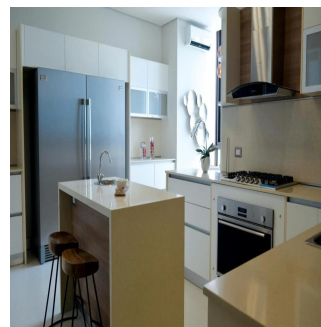

Ático

La Vista Lujoso Edificio En Santa María Golf & Country Club

Ukraine, Kyiv, Kyiv, , , ,

PRECIO DE VENTA

USD 1020000.00

- 335 qm
- 7 habitaciones
- 3 dormitorios
- 4 baños
- 4 suelos
- 4 qm superficie terrestre
- 4 plazas de coche

Teresa Castillo
 Morelli And Family Realty
 Panama City, Panama - Hora Local

+507 6219-8406

La Vista Santa María lujoso Edificio de 30 pisos ubicada en Santa María Golf & Country Club, uno de los proyectos más exclusivos en Panamá, cercano a la comunidad de Costa del Este Apartamentos de tres o cuatro habitaciones de 300 y 335 m2. Doble acceso a apartamentos Cómoda cocina y área para desayunar Sala Habitación y baño de servicio Doble vidrio para evitar calor y sonidos Rociadores contra incendios. Tres estacionamientos Un depósito disponible por apartamento Hermosas vistas al campo de golf diseñado por Nicklaus Design, los residentes de Santa María Golf & Country Club podrán disfrutar de rápido y fácil acceso a Costa del Este, el centro de la ciudad, la mejor zona bancaria, zonas exclusivas de tiendas y acceso directo al aeropuerto Internacional de Tocumen.