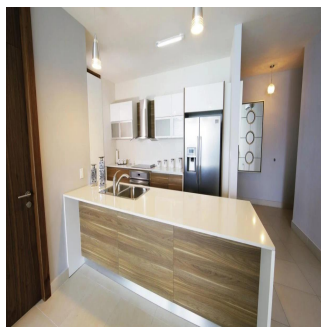

Ático

Parkside Innovadora Torre En Costa Del Este

Ukraine, Kyiv, Kyiv, , , ,

PRECIO DE VENTA

USD 325000.00

- 🏠 102 qm
- 🛏️ 2 habitaciones
- 🛏️ 1 dormitorios
- 🚿 1 baños
- 🏠 1 suelos
- 📏 1 qm superficie terrestre
- 🚗 1 plazas de coche

Teresa Castillo
 Morelli And Family Realty
 Panama City, Panama - Hora Local

[+507 6219-8406](tel:+50762198406)

Parkside, una innovadora torre ubicada en la exclusiva zona de Costa del Este en Ciudad de Panamá, que contará con acceso a vías principales como la Avenida Roberto Motta y el Corredor Sur, haciendo que su localización sea todo un privilegio. Torre de 50 pisos con 40 niveles de apartamentos. Ventanas con doble vidrio para ahorro energético y aislamiento acústico. Desde 96m² hasta 125m² de una recámara. Sala/comedor. Baño de visitas. Cocina abierta. Área de lavandería. Balcón.