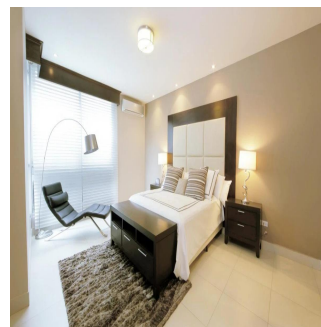

Ático

Parkside Innovadora Torre En Costa Del Este

Ukraine, Kyiv, Kyiv, , , ,

PRECIO DE VENTA

\$ 325000.00

- 102 qm
- 2 habitaciones
- 1 dormitorios
- 1 baños
- 1 suelos
- 1 qm superficie terrestre
- 1 plazas de coche

Teresa Castillo

Morelli And Family Realty

Panama City, Panama - Hora Local

+507 6219-8406

Parkside, una innovadora torre ubicada en la exclusiva zona de Costa del Este en Ciudad de Panamá, que contará con acceso a vías principales como la Avenida Roberto Motta y el Corredor Sur, haciendo que su localización sea todo un privilegio. Torre de 50 pisos con 40 niveles de apartamentos. Ventanas con doble vidrio para ahorro energético y aislamiento acústico. Desde 96m² hasta 125m² de una recámara. Sala/comedor. Baño de visitas. Cocina abierta. Área de lavandería. Balcón.