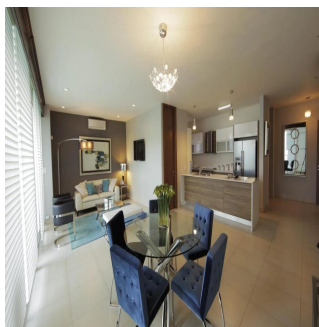

Ático

Parkside Innovadora Torre En Costa Del Este

Ukraine, Kyiv, Kyiv, , , ,

PRECIO DE VENTA

USD 325000.00

- 🏠 102 qm
- 🛏️ 2 habitaciones
- 🛏️ 1 dormitorios
- 🚿 1 baños
- 🏠 1 suelos
- 📏 1 qm superficie terrestre
- 🚗 1 plazas de coche

Teresa Castillo
 Morelli And Family Realty
 Panama City, Panama - Hora Local

[+507 6219-8406](tel:+50762198406)

Parkside, una innovadora torre ubicada en la exclusiva zona de Costa del Este en Ciudad de Panamá, que contará con acceso a vías principales como la Avenida Roberto Motta y el Corredor Sur, haciendo que su localización sea todo un privilegio. Torre de 50 pisos con 40 niveles de apartamentos. Ventanas con doble vidrio para ahorro energético y aislamiento acústico. Desde 96m² hasta 125m² de una recámara. Sala/comedor. Baño de visitas. Cocina abierta. Área de lavandería. Balcón.