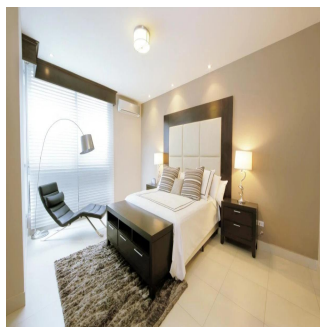

Ático

Parkside Innovadora Torre En Costa Del Este

Ukraine, Kyiv, Kyiv, , , ,

PRECIO DE VENTA

USD 325000.00

- 🏠 102 qm
- 🛏️ 2 habitaciones
- 🛏️ 1 dormitorios
- 🚿 1 baños
- 🏠 1 suelos
- 📏 1 qm superficie terrestre
- 🚗 1 plazas de coche

Teresa Castillo
 Morelli And Family Realty
 Panama City, Panama - Hora Local

[+507 6219-8406](tel:+50762198406)

Parkside, una innovadora torre ubicada en la exclusiva zona de Costa del Este en Ciudad de Panamá, que contará con acceso a vías principales como la Avenida Roberto Motta y el Corredor Sur, haciendo que su localización sea todo un privilegio. Torre de 50 pisos con 40 niveles de apartamentos. Ventanas con doble vidrio para ahorro energético y aislamiento acústico. Desde 96m² hasta 125m² de una recámara. Sala/comedor. Baño de visitas. Cocina abierta. Área de lavandería. Balcón.