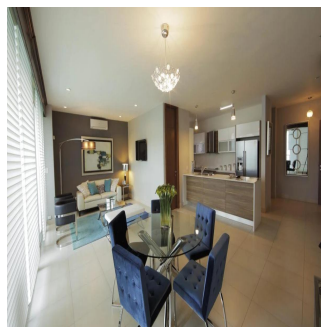

Ático

Parkside Innovadora Torre En Costa Del Este

Ukraine, Kyiv, Kyiv, , , ,

PRECIO DE VENTA

\$ 325000.00

- 102 qm
- 2 habitaciones
- 1 dormitorios
- 1 baños
- 1 suelos
- 1 qm superficie terrestre
- 1 plazas de coche

Teresa Castillo

Morelli And Family Realty

Panama City, Panama - Hora Local

+507 6219-8406

Parkside, una innovadora torre ubicada en la exclusiva zona de Costa del Este en Ciudad de Panamá, que contará con acceso a vías principales como la Avenida Roberto Motta y el Corredor Sur, haciendo que su localización sea todo un privilegio. Torre de 50 pisos con 40 niveles de apartamentos. Ventanas con doble vidrio para ahorro energético y aislamiento acústico. Desde 96m² hasta 125m² de una recámara. Sala/comedor. Baño de visitas. Cocina abierta. Área de lavandería. Balcón.