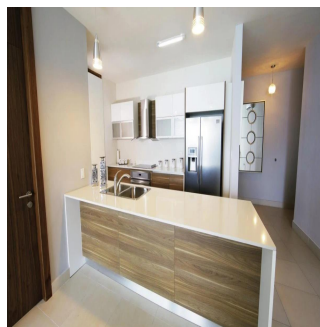

Ático

Parkside Innovadora Torre En Costa Del Este

Ukraine, Kyiv, Kyiv, , , ,

PRECIO DE VENTA

\$ 325000.00

- 102 qm
- 2 habitaciones
- 1 dormitorios
- 1 baños
- 1 suelos
- 1 qm superficie terrestre
- 1 plazas de coche

Teresa Castillo

Morelli And Family Realty

Panama City, Panama - Hora Local

+507 6219-8406

Parkside, una innovadora torre ubicada en la exclusiva zona de Costa del Este en Ciudad de Panamá, que contará con acceso a vías principales como la Avenida Roberto Motta y el Corredor Sur, haciendo que su localización sea todo un privilegio. Torre de 50 pisos con 40 niveles de apartamentos. Ventanas con doble vidrio para ahorro energético y aislamiento acústico. Desde 96m² hasta 125m² de una recámara. Sala/comedor. Baño de visitas. Cocina abierta. Área de lavandería. Balcón.