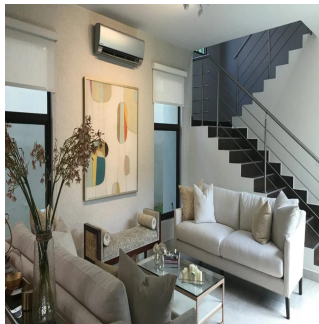

# Nativa Casa En Panam? Pacifico

Ukraine, Kyiv, Kyiv, , , ,

PRECIO DE VENTA

**USD 603400.00**

-  272 qm
-  7 habitaciones
-  3 dormitorios
-  4 baños
-  4 suelos
-  4 qm superficie terrestre
-  4 plazas de coche

**Teresa Castillo**

Morelli And Family Realty  
Panama City, Panama - Hora Local

 +507 6219-8406

NATIVA Casa en Panamá Pacifico de 272 mt2 Exclusivas Casas ubicadas en Panamá Pacifico con el privilegio de disfrutar la naturaleza y¡con hermosas vistas a montaña y áreas verdes. 3 Recámaras la principal con su baño, lavamos doble y wakin closet Sala Familiar Amplia sala-comedor Cocina abierta con sobre de granito baño de visita Cuarto y baño de servicio 2 estacionamiento amplia terraza y jardin El complejo cuenta con una exclusiva casa Club para los propietarios, cuenta con hermosa piscina, área de juego para niños, salón de fiesta, área de barbacoa.