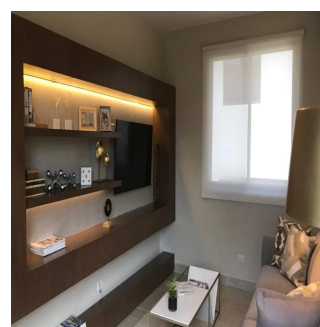

Ático

Nativa Casa En Panam? Pacifico

Ukraine, Kyiv, Kyiv, , , ,

PRECIO DE VENTA

\$ 603400.00

- 🏠 272 qm
- 🛏️ 7 habitaciones
- 🛏️ 3 dormitorios
- 🚿 4 baños
- 🏗️ 4 suelos
- 📏 4 qm superficie terrestre
- 🚗 4 plazas de coche

Teresa Castillo

Morelli And Family Realty

Panama City, Panama - Hora Local

+507 6219-8406

NATIVA Casa en Panamá Pacifico de 272 mt2 Exclusivas Casas ubicadas en Panamá Pacifico con el privilegio de disfrutar la naturaleza y ¡con hermosas vistas a montaña y áreas verdes. 3 Recámaras la principal con su baño, lavamos doble y wakin closet Sala Familiar Amplia sala-comedor Cocina abierta con sobre de granito baño de visita Cuarto y baño de servicio 2 estacionamiento amplia terraza y jardin El complejo cuenta con una exclusiva casa Club para los propietarios, cuenta con hermosa piscina, área de juego para niños, salón de fiesta, área de barbacoa.