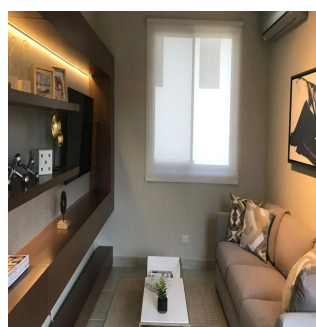

Ático

Nativa Casa En Panam? Pacifico

Ukraine, Kyiv, Kyiv, , , ,

PRECIO DE VENTA

\$ 603400.00

- 🏠 272 qm
- 🛏️ 7 habitaciones
- 🛏️ 3 dormitorios
- 🚿 4 baños
- 🏗️ 4 suelos
- 📏 4 qm superficie terrestre
- 🚗 4 plazas de coche

Teresa Castillo

Morelli And Family Realty

Panama City, Panama - Hora Local

+507 6219-8406

NATIVA Casa en Panamá Pacifico de 272 mt2 Exclusivas Casas ubicadas en Panamá Pacifico con el privilegio de disfrutar la naturaleza y ¡con hermosas vistas a montaña y áreas verdes. 3 Recámaras la principal con su baño, lavamos doble y wakin closet Sala Familiar Amplia sala-comedor Cocina abierta con sobre de granito baño de visita Cuarto y baño de servicio 2 estacionamiento amplia terraza y jardin El complejo cuenta con una exclusiva casa Club para los propietarios, cuenta con hermosa piscina, área de juego para niños, salón de fiesta, área de barbacoa.