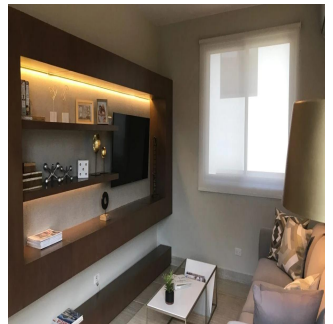

# Nativa Casa En Panam? Pacifico

Ukraine, Kyiv, Kyiv, , , ,

PRECIO DE VENTA

**USD 603400.00**

-  272 qm
-  7 habitaciones
-  3 dormitorios
-  4 baños
-  4 suelos
-  4 qm superficie terrestre
-  4 plazas de coche

**Teresa Castillo**

Morelli And Family Realty  
Panama City, Panama - Hora Local

 +507 6219-8406

NATIVA Casa en Panamá Pacifico de 272 mt2 Exclusivas Casas ubicadas en Panamá Pacifico con el privilegio de disfrutar la naturaleza y¡con hermosas vistas a montaña y áreas verdes. 3 Recámaras la principal con su baño, lavamos doble y wakin closet Sala Familiar Amplia sala-comedor Cocina abierta con sobre de granito baño de visita Cuarto y baño de servicio 2 estacionamiento amplia terraza y jardin El complejo cuenta con una exclusiva casa Club para los propietarios, cuenta con hermosa piscina, área de juego para niños, salón de fiesta, área de barbacoa.