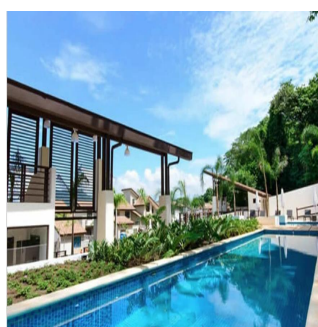

Ático

Nativa Casa En Panam? Pacifico

Ukraine, Kyiv, Kyiv, , , ,

PRECIO DE VENTA

\$ 603400.00

- 🏠 272 qm
- 🛏️ 7 habitaciones
- 🛏️ 3 dormitorios
- 🚿 4 baños
- 🏗️ 4 suelos
- 📏 4 qm superficie terrestre
- 🚗 4 plazas de coche

Teresa Castillo

Morelli And Family Realty

Panama City, Panama - Hora Local

+507 6219-8406

NATIVA Casa en Panamá Pacifico de 272 mt2 Exclusivas Casas ubicadas en Panamá Pacifico con el privilegio de disfrutar la naturaleza y ¡con hermosas vistas a montaña y áreas verdes. 3 Recámaras la principal con su baño, lavamos doble y wakin closet Sala Familiar Amplia sala-comedor Cocina abierta con sobre de granito baño de visita Cuarto y baño de servicio 2 estacionamiento amplia terraza y jardin El complejo cuenta con una exclusiva casa Club para los propietarios, cuenta con hermosa piscina, área de juego para niños, salón de fiesta, área de barbacoa.