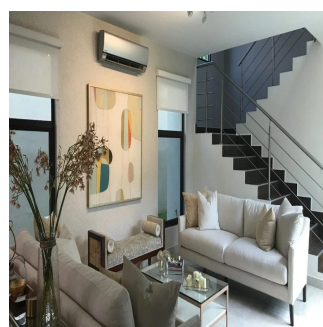

Ático

Nativa Casa En Panam? Pacifico

Ukraine, Kyiv, Kyiv, , , ,

PRECIO DE VENTA

\$ 603400.00

- 🏠 272 qm
- 🛏️ 7 habitaciones
- 🛏️ 3 dormitorios
- 🚿 4 baños
- 🏗️ 4 suelos
- 📏 4 qm superficie terrestre
- 🚗 4 plazas de coche

Teresa Castillo

Morelli And Family Realty

Panama City, Panama - Hora Local

+507 6219-8406

NATIVA Casa en Panamá Pacifico de 272 mt2 Exclusivas Casas ubicadas en Panamá Pacifico con el privilegio de disfrutar la naturaleza y ¡con hermosas vistas a montaña y áreas verdes. 3 Recámaras la principal con su baño, lavamos doble y wakin closet Sala Familiar Amplia sala-comedor Cocina abierta con sobre de granito baño de visita Cuarto y baño de servicio 2 estacionamiento amplia terraza y jardin El complejo cuenta con una exclusiva casa Club para los propietarios, cuenta con hermosa piscina, área de juego para niños, salón de fiesta, área de barbacoa.