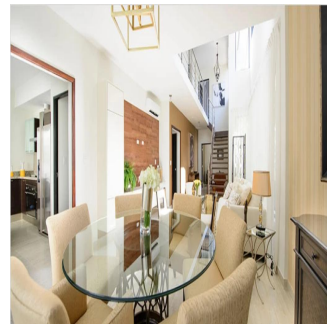

Teresa Castillo

Morelli And Family Realty
Panama City, Panama - Hora Local

+507 6219-8406

Disponible En: 19.08.2019

Piso: 4 Suelos: 4 Año De Construcción: 2017 Plazas Para Coches: 4 Año De Construcción: 2017 Tipo Oficina