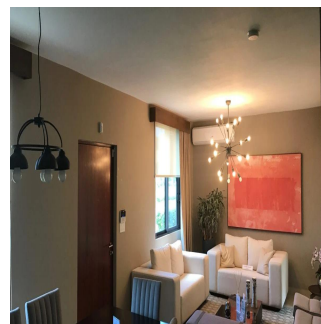

# River Valley Hermosa Casas Con Exclusivas Areas Sociales

Spain, Valencian Community, Xàbia, , , ,

PRECIO DE VENTA

**USD 480000.00**

- 🏠 258 qm
- 🛏️ 5 habitaciones
- 🛏️ 3 dormitorios
- 🚿 2 baños
- 🏠 2 suelos
- 📏 2 qm superficie terrestre
- 🚗 2 plazas de coche

**Teresa Castillo**  
 Morelli And Family Realty  
 Panama City, Panama - Hora Local

+507 6219-8406

River Valley Hermosa Casas con exclusivas areas Sociales, desde 258mt 2 a 287mt 2 Hermosas casas de dos niveles Amplia Sala-comedor 3 Recamaras la principal con wakin closet 2.5 baños terraza cocina 2 estacionamiento y con lateral a un tercero Detalles Adicionales 258 mts2: \$479,995.99 263 mts2: \$484,995.00 287 mts2 de 4 Recámaras: \$494,995.00