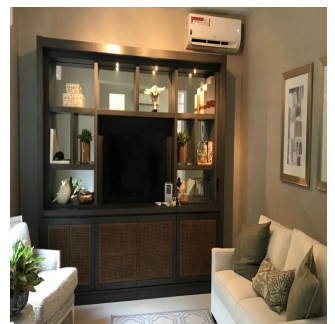

Ático

River Valley Hermosa Casas Con Exclusivas Areas Sociales

Spain, Valencian Community, Xàbia, , , ,

PRECIO DE VENTA

USD 480000.00

- 🏠 258 qm
- 🛏️ 5 habitaciones
- 🛏️ 3 dormitorios
- 🚿 2 baños
- 🏠 2 suelos
- 📏 2 qm superficie terrestre
- 🚗 2 plazas de coche

Teresa Castillo
Morelli And Family Realty
Panama City, Panama - Hora Local

+507 6219-8406

River Valley Hermosa Casas con exclusivas areas Sociales, desde 258mt 2 a 287mt 2 Hermosas casas de dos niveles Amplia Sala-comedor 3 Recamaras la principal con wakin closet 2.5 baños terraza cocina 2 estacionamiento y con lateral a un tercero Detalles Adicionales 258 mts2: $479,995.99 263 mts2: $484,995.00 287 mts2 de 4 Recámaras: $494,995.00

Disponible En: 19.08.2019

Piso: 4   Suelos: 4   Año De Construcción: 2017   Plazas Para Coches: 4   Año De Construcción: 2017   Tipo Oficina