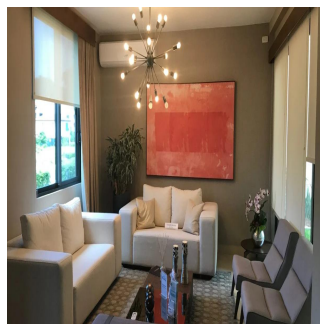

# River Valley Hermosa Casas Con Exclusivas Areas Sociales

Spain, Valencian Community, Xàbia, , , ,

PRECIO DE VENTA

**USD 480000.00**

- 🏠 258 qm
- 🛏️ 5 habitaciones
- 🛏️ 3 dormitorios
- 🚿 2 baños
- 🏠 2 suelos
- 📏 2 qm superficie terrestre
- 🚗 2 plazas de coche

**Teresa Castillo**  
 Morelli And Family Realty  
 Panama City, Panama - Hora Local

+507 6219-8406

River Valley Hermosa Casas con exclusivas areas Sociales, desde 258mt 2 a 287mt 2 Hermosas casas de dos niveles Amplia Sala-comedor 3 Recamaras la principal con wakin closet 2.5 baños terraza cocina 2 estacionamiento y con lateral a un tercero Detalles Adicionales 258 mts2: \$479,995.99 263 mts2: \$484,995.00 287 mts2 de 4 Recámaras: \$494,995.00