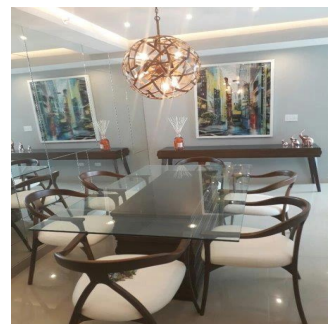

**Teresa Castillo**

Morelli And Family Realty

Panama City, Panama - Hora Local

+507 6219-8406

Hermoso apartamento de 90 mt2 con 2 Recámaras Amplia Sala comedor Cocina Lavandería El edificio cuenta con garita de seguridad, piscina, gimnasio, salon de eventos