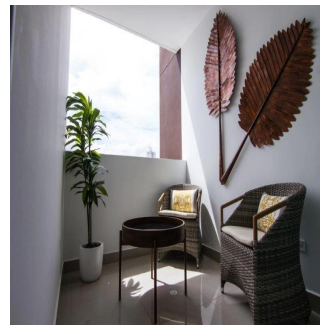

Teresa Castillo

Morelli And Family Realty

Panama City, Panama - Hora Local

+507 6219-8406

Hermoso apartamento de 90 mt2 con 2 Recámaras Amplia Sala comedor Cocina Lavandería El edificio cuenta con garita de seguridad, piscina, gimnasio, salon de eventos