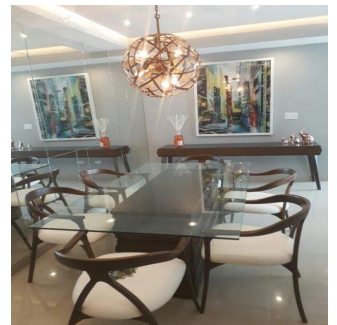

Teresa Castillo

Morelli And Family Realty

Panama City, Panama - Hora Local

+507 6219-8406

Hermoso apartamento de 90 mt2 con 2 Recámaras Amplia Sala comedor Cocina Lavandería El edificio cuenta con garita de seguridad, piscina, gimnasio, salon de eventos