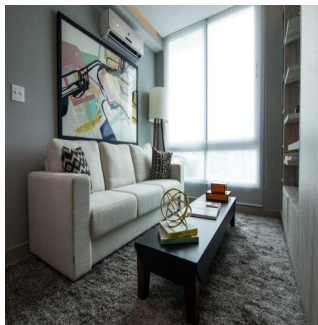

Ático

Taurus Towers Apartamento Ubicado En V?a Espa?a

Singapore, Singapore, Singapore, Vía España, , ,

PRECIO DE VENTA

\$ 193000.00

- 🏠 90 qm
- 🛏️ 4 habitaciones
- 🛏️ 2 dormitorios
- 🚿 2 baños
- 🏠 2 suelos
- 📏 2 qm superficie terrestre
- 🚗 2 plazas de coche

Teresa Castillo

Morelli And Family Realty

Panama City, Panama - Hora Local

+507 6219-8406

Hermoso apartamento de 90 mt2 con 2 Recámaras Amplia Sala comedor Cocina Lavandería El edificio cuenta con garita de seguridad, piscina, gimnasio, salon de eventos