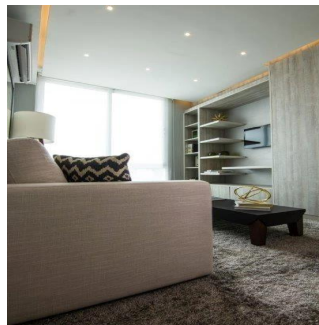

Teresa Castillo

Morelli And Family Realty

Panama City, Panama - Hora Local

+507 6219-8406

Hermoso apartamento de 90 mt2 con 2 Recámaras Amplia Sala comedor Cocina Lavandería El edificio cuenta con garita de seguridad, piscina, gimnasio, salon de eventos