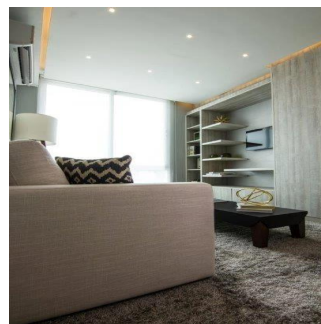

**Teresa Castillo**

Morelli And Family Realty

Panama City, Panama - Hora Local

+507 6219-8406

Hermoso apartamento de 90 mt2 con 2 Recámaras Amplia Sala comedor Cocina Lavandería El edificio cuenta con garita de seguridad, piscina, gimnasio, salon de eventos