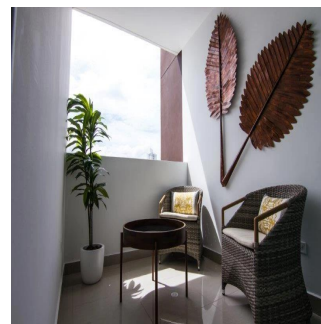

**Teresa Castillo**

Morelli And Family Realty

Panama City, Panama - Hora Local

+507 6219-8406

Hermoso apartamento de 90 mt2 con 2 Recámaras Amplia Sala comedor Cocina Lavandería El edificio cuenta con garita de seguridad, piscina, gimnasio, salon de eventos