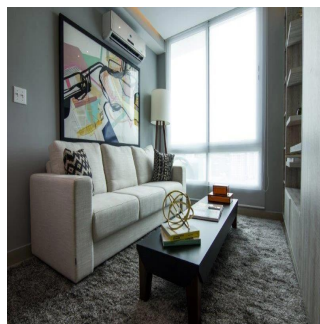

Hermoso apartamento de 90 mt2 con 2 Recámaras Amplia Sala comedor Cocina Lavandería El edificio cuenta con garita de seguridad, piscina, gimnasio, salon de eventos

Disponible En: 19.08.2019

Piso: 4   Suelos: 4   Año De Construcción: 2017   Plazas Para Coches: 4   Año De Construcción: 2017   Tipo Oficina