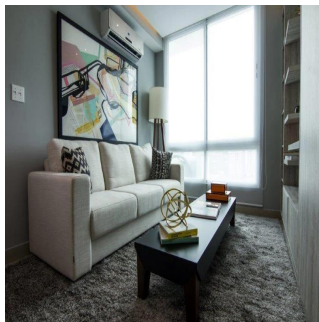

Ático

Taurus Towers Apartamento Ubicado En V?a Espa?a

Singapore, Singapore, Singapore, Vía España, , ,

PRECIO DE VENTA

USD 193000.00

- 🏠 90 qm
- 🛏️ 4 habitaciones
- 🛏️ 2 dormitorios
- 🚿 2 baños
- 🏠 2 suelos
- 📏 2 qm superficie terrestre
- 🚗 2 plazas de coche

Teresa Castillo
 Morelli And Family Realty
 Panama City, Panama - Hora Local

+507 6219-8406

Hermoso apartamento de 90 mt2 con 2 Recámaras Amplia Sala comedor Cocina Lavandería El edificio cuenta con garita de seguridad, piscina, gimnasio, salon de eventos