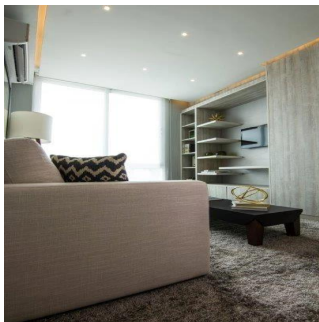

Teresa Castillo
 Morelli And Family Realty
 Panama City, Panama - Hora Local

+507 6219-8406

Hermoso apartamento de 90 mt2 con 2 Recámaras Amplia Sala comedor Cocina Lavandería El edificio cuenta con garita de seguridad, piscina, gimnasio, salon de eventos