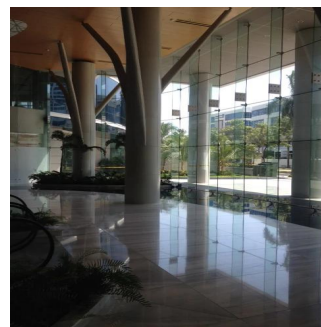

# Brand New Luxury Offices In Costa Del Este In Panama City Panama

Singapore, Singapore, Singapore, , , ,

PRECIO DE ALQUILER MENSUAL

**USD 5000.00**

- 🏠 230 qm
- 🛏️ 0 habitaciones
- 🛏️ 0 dormitorios
- 🚿 0 baños
- 🏠 0 suelos
- 📏 0 qm superficie terrestre
- 🚗 0 plazas de coche

**Inside Panama Real Estate**  
 Inside Panama Real Estate  
 Chame, Panama - Hora Local

+507 345-4655

Disponible En: 14.08.2019

Piso: 4    Suelos: 4    Año De Construcción: 2017    Plazas Para Coches: 4    Año De Construcción: 2017    Tipo Oficina