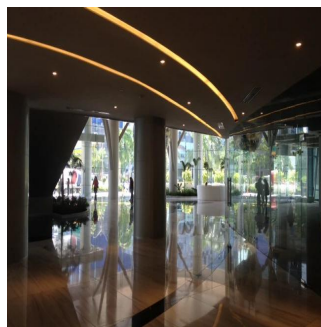

Ático

Brand New Luxury Offices In Costa Del Este In Panama City Panama

Singapore, Singapore, Singapore, , , ,

PRECIO DE ALQUILER MENSUAL

$ 5000.00

- 🏠 230 qm
- 🛏️ 0 habitaciones
- 🛏️ 0 dormitorios
- 🚿 0 baños
- 🏠 0 suelos
- 📏 0 qm superficie terrestre
- 🚗 0 plazas de coche

Inside Panama Real Estate
Inside Panama Real Estate
Chame, Panama - Hora Local

+507 345-4655

Disponible En: 14.08.2019

Piso: 4   Suelos: 4   Año De Construcción: 2017   Plazas Para Coches: 4   Año De Construcción: 2017   Tipo Oficina