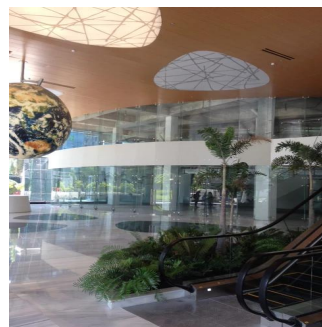

Ático

Brand New Luxury Offices In Costa Del Este In Panama City Panama

Singapore, Singapore, Singapore, , , ,

PRECIO DE ALQUILER MENSUAL

USD 5000.00

- 🏠 230 qm
- 🛏️ 0 habitaciones
- 🛏️ 0 dormitorios
- 🚿 0 baños
- 🏠 0 suelos
- 📏 0 qm superficie terrestre
- 🚗 0 plazas de coche

Inside Panama Real Estate
Inside Panama Real Estate
Chame, Panama - Hora Local

+507 345-4655

Disponible En: 14.08.2019

Piso: 4   Suelos: 4   Año De Construcción: 2017   Plazas Para Coches: 4   Año De Construcción: 2017   Tipo Oficina