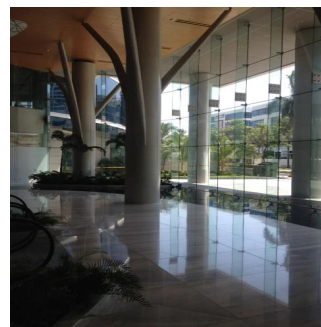

# Brand New Luxury Offices In Costa Del Este In Panama City Panama

Singapore, Singapore, Singapore, , , ,

PRECIO DE ALQUILER MENSUAL

**\$ 5000.00**

- 🏠 230 qm
- 🛏️ 0 habitaciones
- 🛏️ 0 dormitorios
- 🚿 0 baños
- 🏠 0 suelos
- 📏 0 qm superficie terrestre
- 🚗 0 plazas de coche

**Inside Panama Real Estate**  
 Inside Panama Real Estate  
 Chame, Panama - Hora Local

+507 345-4655

Disponible En: 14.08.2019

Piso: 4    Suelos: 4    Año De Construcción: 2017    Plazas Para Coches: 4    Año De Construcción: 2017    Tipo Oficina