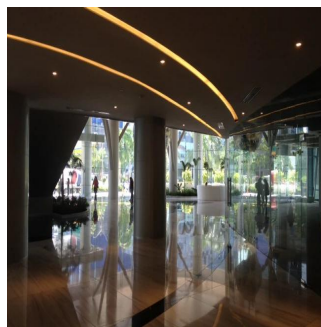

Ático

Brand New Luxury Offices In Costa Del Este In Panama City Panama

Singapore, Singapore, Singapore, , , ,

PRECIO DE ALQUILER MENSUAL

USD 5000.00

- 🏠 230 qm
- 🛏️ 0 habitaciones
- 🛏️ 0 dormitorios
- 🚿 0 baños
- 🏠 0 suelos
- 📏 0 qm superficie terrestre
- 🚗 0 plazas de coche

Inside Panama Real Estate
Inside Panama Real Estate
Chame, Panama - Hora Local

+507 345-4655

Disponible En: 14.08.2019

Piso: 4   Suelos: 4   Año De Construcción: 2017   Plazas Para Coches: 4   Tipo Oficina: A?o De Construcci?n: 2017