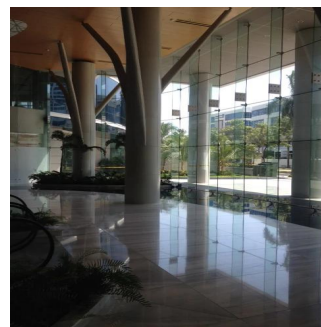

Ático

Brand New Luxury Offices In Costa Del Este In Panama City Panama

Singapore, Singapore, Singapore, , , ,

PRECIO DE ALQUILER MENSUAL

USD 5000.00

- 🏠 230 qm
- 🛏️ 0 habitaciones
- 🛏️ 0 dormitorios
- 🚿 0 baños
- 🏠 0 suelos
- 📏 0 qm superficie terrestre
- 🚗 0 plazas de coche

Inside Panama Real Estate
Inside Panama Real Estate
Chame, Panama - Hora Local

+507 345-4655

Disponible En: 14.08.2019

Piso: 4   Suelos: 4   Año De Construcción: 2017   Plazas Para Coches: 4   Tipo Oficina: A?o De Construcci?n: 2017