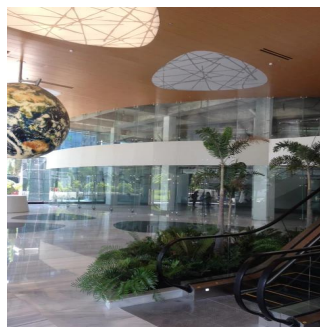

Ático

Brand New Luxury Offices In Costa Del Este In Panama City Panama

Singapore, Singapore, Singapore, , , ,

PRECIO DE ALQUILER MENSUAL

USD 5000.00

- 🏠 230 qm
- 🛏️ 0 habitaciones
- 🛏️ 0 dormitorios
- 🚿 0 baños
- 🏠 0 suelos
- 📏 0 qm superficie terrestre
- 🚗 0 plazas de coche

Inside Panama Real Estate
Inside Panama Real Estate
Chame, Panama - Hora Local

+507 345-4655

Disponible En: 14.08.2019

Piso: 4   Suelos: 4   Año De Construcción: 2017   Plazas Para Coches: 4   Tipo Oficina: A?o De Construcci?n: 2017