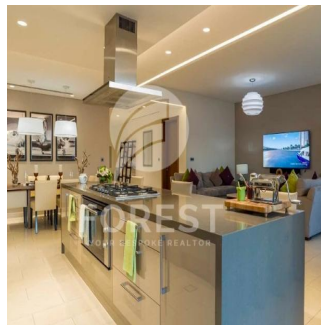

Ático

New Luxury 1 Bedroom Apartment In Sobha Creek Vista

Australia, Nueva Gales del Sur, Dawes Point, , , ,

PRECIO DE VENTA

$ 820000.00

- 493 qft
- 0 habitaciones
- 1 dormitorios
- 1 baños
- 1 suelos
- 1 qft superficie terrestre
- 1 plazas de coche

Tetiana Tsybal
For Est Real Estate
Dubai, United Arab Emirates - Hora Local

+971 55-909-1717

Amazing View.

Disponble En: 01.01.1970

Piso: 4   Suelos: 4   Ano De Construccin: 2017   Plazas Para Coches: 4   Tipo Oficina