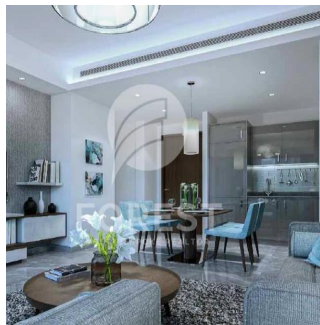

Ático

New Luxury 1 Bedroom Apartment In Sobha Creek Vista

Australia, Nueva Gales del Sur, Dawes Point, , , ,

PRECIO DE VENTA

USD 820000.00

- 493 qft
- 0 habitaciones
- 1 dormitorios
- 1 baños
- 1 suelos
- 1 qft superficie terrestre
- 1 plazas de coche

Tetiana Tsybal
For Est Real Estate
Dubai, United Arab Emirates - Hora Local

+971 55-909-1717

Amazing View.

Disponble En: 01.01.1970

Piso: 4   Suelos: 4   Ano De Construcción: 2017   Plazas Para Coches: 4   Año De Construcción: 2017   Tipo Oficina