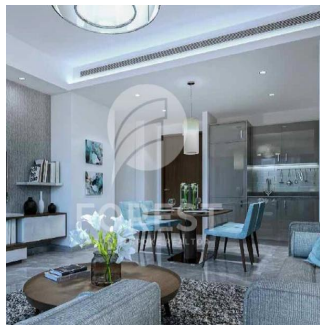

Ático

New Luxury 1 Bedroom Apartment In Sobha Creek Vista

Australia, Nueva Gales del Sur, Dawes Point, , , ,

PRECIO DE VENTA

$ 820000.00

- 493 qft
- 0 habitaciones
- 1 dormitorios
- 1 baños
- 1 suelos
- 1 qft superficie terrestre
- 1 plazas de coche

Tetiana Tsybal
For Est Real Estate
Dubai, United Arab Emirates - Hora Local

+971 55-909-1717

Amazing View.

Disponble En: 01.01.1970

Piso: 4   Suelos: 4   Ano De Construccin: 2017   Plazas Para Coches: 4   Tipo Oficina