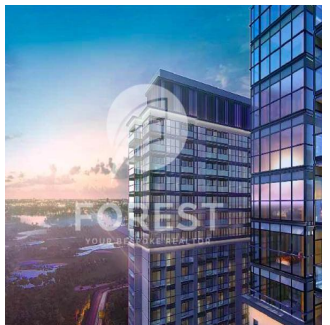

Ático

New Luxury 1 Bedroom Apartment In Sobha Creek Vista

Australia, Nueva Gales del Sur, Dawes Point, , , ,

PRECIO DE VENTA

$ 820000.00

- 493 qft
- 0 habitaciones
- 1 dormitorios
- 1 baños
- 1 suelos
- 1 qft superficie terrestre
- 1 plazas de coche

Tetiana Tsybal
For Est Real Estate
Dubai, United Arab Emirates - Hora Local

+971 55-909-1717

Amazing View.

Disponble En: 01.01.1970

Piso: 4   Suelos: 4   Ano De Construccin: 2017   Plazas Para Coches: 4   Tipo Oficina