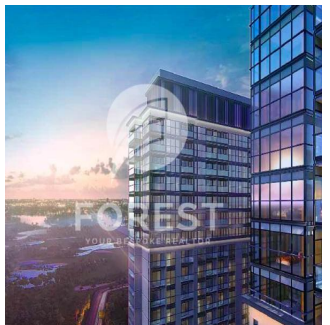

Ático

New Luxury 1 Bedroom Apartment In Sobha Creek Vista

Australia, Nueva Gales del Sur, Dawes Point, , , ,

PRECIO DE VENTA

USD 820000.00

- 493 qft
- 0 habitaciones
- 1 dormitorios
- 1 baños
- 1 suelos
- 1 qft superficie terrestre
- 1 plazas de coche

Tetiana Tsybal
For Est Real Estate
Dubai, United Arab Emirates - Hora Local

+971 55-909-1717

Amazing View.

Disponble En: 01.01.1970

Piso: 4   Suelos: 4   Ano De Construcción: 2017   Plazas Para Coches: 4   Año De Construcción: 2017   Tipo Oficina