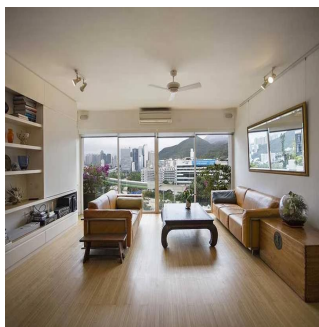

Ático

Great Family Home For Rent In Shouson Hill

Australia, Nueva Gales del Sur, Rosebery, Shouson Hill Rd W, 12, ,

PRECIO DE ALQUILER MENSUAL

$ 10900.00

PRECIO DE VENTA

$ 0.00

- 1722 qm
- 5 habitaciones
- 3 dormitorios
- 2 baños
- 2 suelos
- 2 qm superficie terrestre
- 2 plazas de coche

Victoria Allan
Habitat Property
Central, Hong Kong - Hora Local

+852 9779 0233

- Open view over the greenery of Shouson Hill
- Good size 3 bedrooms plus a study
- Conveniently located in Shouson Hill
- One car parking space
- Sole Agent - Contact Tish Hayward 6082 2245

Disponibile En: 27.07.2019

Piso: 4   Suelos: 4   Año De Construcción: 2017   Plazas Para Coches: 4   Tipo Oficina: 4