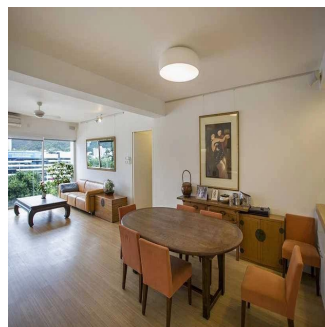

Ático

Great Family Home For Rent In Shouson Hill

Australia, Nueva Gales del Sur, Rosebery, Shouson Hill Rd W, 12, ,

PRECIO DE ALQUILER MENSUAL

$ 10900.00

PRECIO DE VENTA

$ 0.00

- 1722 qm
- 5 habitaciones
- 3 dormitorios
- 2 baños
- 2 suelos
- 2 qm superficie terrestre
- 2 plazas de coche

Victoria Allan
Habitat Property
Central, Hong Kong - Hora Local

+852 9779 0233

- Open view over the greenery of Shouson Hill
- Good size 3 bedrooms plus a study
- Conveniently located in Shouson Hill
- One car parking space
- Sole Agent - Contact Tish Hayward 6082 2245

Disponibile En: 27.07.2019

Piso: 4   Suelos: 4   Año De Construcción: 2017   Plazas Para Coches: 4   Tipo Oficina: 4