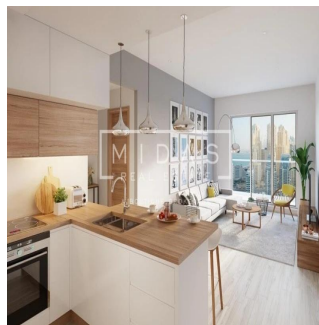

Penthouse

Exquisite Apartment Furnished With Amazing View

South Africa, Gauteng, Sandton, , , ,

SALES PRICE

? 961000.00

- 592 qft
- rooms
- 1 bedrooms
- 1 bathrooms
- 1 floors
- 1 qft land area
- 1 car spaces

Tara Goldberg

Panama Luxury Living

Panamá, Panama - Local Time

+507 6459-4848

De nieuw gebouwde Studio One is voorbestemd om een stellaire aanvulling te zijn op de skyline van Dubai Marina. Verspreid over 31 verdiepingen, is Studio One ontworpen voor de jonge professionals, de millennials, de eerste keer huiseigenaren en slimme investeerders die op zoek zijn naar een aantrekkelijk rendement. Deze moderne ontwikkeling biedt woningen met studio's, appartementen met één slaapkamer en een select aantal woningen met twee slaapkamers. De zorgvuldig geplande woningen zijn voorzien van ramen over de volle lengte en een zeer efficiënte indeling. Twee niveaus van een speciale ondergrondse parkeergarage, een adembenemend zwembad en een gunstig gelegen winkelcentrum op de begane grond zijn enkele van de voorzieningen waarvan de bewoners zullen genieten.