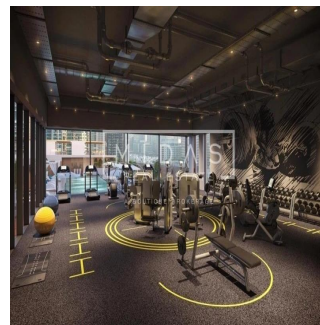

Tara Goldberg

Panama Luxury Living

Panamá, Panama - Local Time

+507 6459-4848

De nieuw gebouwde Studio One is voorbestemd om een stellaire aanvulling te zijn op de skyline van Dubai Marina. Verspreid over 31 verdiepingen, is Studio One ontworpen voor de jonge professionals, de millennials, de eerste keer huiseigenaren en slimme investeerders die op zoek zijn naar een aantrekkelijk rendement. Deze moderne ontwikkeling biedt woningen met studio's, appartementen met één slaapkamer en een select aantal woningen met twee slaapkamers. De zorgvuldig geplande woningen zijn voorzien van ramen over de volle lengte en een zeer efficiënte indeling. Twee niveaus van een speciale ondergrondse parkeergarage, een adembenemend zwembad en een gunstig gelegen winkelcentrum op de begane grond zijn enkele van de voorzieningen waarvan de bewoners zullen genieten.

Available From: 01.05.2019

Floor: 4 Floors: 4 Year Built: 2017 Car Spaces: 4 Year Of Construction: 2017 Type: Office

Amenities

ID Property ID

Outdoor Amenities