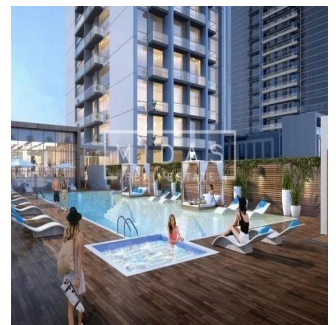

Penthouse

Exquisite Apartment Furnished With Amazing View

South Africa, Gauteng, Sandton, , , ,

SALES PRICE

? 961000.00

- 592 qft
- rooms
- 1 bedrooms
- 1 bathrooms
- 1 floors
- 1 qft land area
- 1 car spaces

Tara Goldberg

Panama Luxury Living

Panamá, Panama - Local Time

+507 6459-4848

De nieuw gebouwde Studio One is voorbestemd om een stellaire aanvulling te zijn op de skyline van Dubai Marina. Verspreid over 31 verdiepingen, is Studio One ontworpen voor de jonge professionals, de millennials, de eerste keer huiseigenaren en slimme investeerders die op zoek zijn naar een aantrekkelijk rendement. Deze moderne ontwikkeling biedt woningen met studio's, appartementen met één slaapkamer en een select aantal woningen met twee slaapkamers. De zorgvuldig geplande woningen zijn voorzien van ramen over de volle lengte en een zeer efficiënte indeling. Twee niveaus van een speciale ondergrondse parkeergarage, een adembenemend zwembad en een gunstig gelegen winkelcentrum op de begane grond zijn enkele van de voorzieningen waarvan de bewoners zullen genieten.