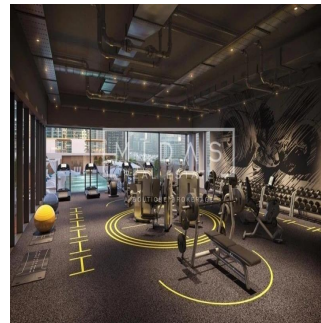

**Tara Goldberg**

Panama Luxury Living

Panamá, Panama - Local Time

+507 6459-4848

De nieuw gebouwde Studio One is voorbestemd om een stellaire aanvulling te zijn op de skyline van Dubai Marina. Verspreid over 31 verdiepingen, is Studio One ontworpen voor de jonge professionals, de millennials, de eerste keer huiseigenaren en slimme investeerders die op zoek zijn naar een aantrekkelijk rendement. Deze moderne ontwikkeling biedt woningen met studio's, appartementen met één slaapkamer en een select aantal woningen met twee slaapkamers. De zorgvuldig geplande woningen zijn voorzien van ramen over de volle lengte en een zeer efficiënte indeling. Twee niveaus van een speciale ondergrondse parkeergarage, een adembenemend zwembad en een gunstig gelegen winkelcentrum op de begane grond zijn enkele van de voorzieningen waarvan de bewoners zullen genieten.