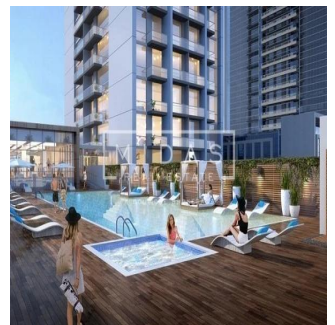

Penthouse

Exquisite Apartment Furnished With Amazing View

South Africa, Gauteng, Sandton, , , ,

SALES PRICE

EUR 961000.00

- 592 qft
- rooms
- 1 bedrooms
- 1 bathrooms
- 1 floors
- 1 qft land area
- 1 car spaces

Tara Goldberg

Panama Luxury Living

Panamá, Panama - Local Time

+507 6459-4848

De nieuw gebouwde Studio One is voorbestemd om een stellaire aanvulling te zijn op de skyline van Dubai Marina. Verspreid over 31 verdiepingen, is Studio One ontworpen voor de jonge professionals, de millennials, de eerste keer huiseigenaren en slimme investeerders die op zoek zijn naar een aantrekkelijk rendement. Deze moderne ontwikkeling biedt woningen met studio's, appartementen met één slaapkamer en een select aantal woningen met twee slaapkamers. De zorgvuldig geplande woningen zijn voorzien van ramen over de volle lengte en een zeer efficiënte indeling. Twee niveaus van een speciale ondergrondse parkeergarage, een adembenemend zwembad en een gunstig gelegen winkelcentrum op de begane grond zijn enkele van de voorzieningen waarvan de bewoners zullen genieten.