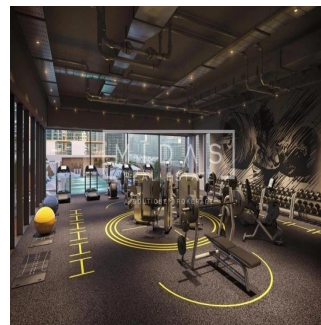

Tara Goldberg

Panama Luxury Living

Panamá, Panama - Local Time

+507 6459-4848

De nieuw gebouwde Studio One is voorbestemd om een stellaire aanvulling te zijn op de skyline van Dubai Marina. Verspreid over 31 verdiepingen, is Studio One ontworpen voor de jonge professionals, de millennials, de eerste keer huiseigenaren en slimme investeerders die op zoek zijn naar een aantrekkelijk rendement. Deze moderne ontwikkeling biedt woningen met studio's, appartementen met één slaapkamer en een select aantal woningen met twee slaapkamers. De zorgvuldig geplande woningen zijn voorzien van ramen over de volle lengte en een zeer efficiënte indeling. Twee niveaus van een speciale ondergrondse parkeergarage, een adembenemend zwembad en een gunstig gelegen winkelcentrum op de begane grond zijn enkele van de voorzieningen waarvan de bewoners zullen genieten.