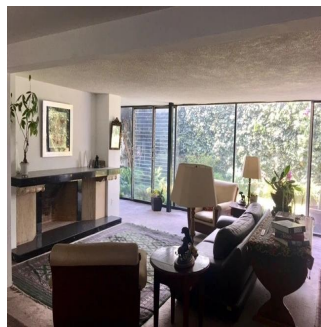

Penthouse

Casa Para Remodelar En La Mejor Zona De Lomas De Chapultepec

Panama, Panama, Panamá, , , 11000,

SALES PRICE

USD 2500000.00

- 760 qm
- 10 rooms
- 4 bedrooms
- 6 bathrooms
- 6 floors
- 6 qm land area
- 6 car spaces

Pilar Cattori

Inmobiliaria Cattori

Ciudad de México, Mexico - Local Time

+52 (55)55502946

Ubicada en la mejor zona de la Colonia, ideal para remodelar! Consta de 4 recámaras, 6 baños, 1 medio baño, desayunador, estudio, sala de tv, sala, comedor, cocina, áreas de servicio, jardín de 250 m2 y 3 estacionamientos.