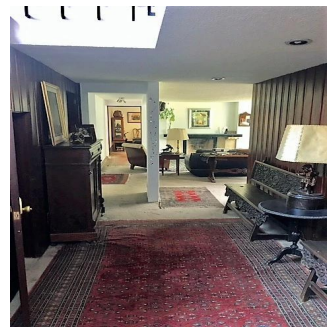

Penthouse

Casa Para Remodelar En La Mejor Zona De Lomas De Chapultepec

Panama, Panama, Panamá, , , 11000,

SALES PRICE

USD 2500000.00

- 760 qm
- 10 rooms
- 4 bedrooms
- 6 bathrooms
- 6 floors
- 6 qm land area
- 6 car spaces

Pilar Cattori

Inmobiliaria Cattori

Ciudad de México, Mexico - Local Time

+52 (55)55502946

Ubicada en la mejor zona de la Colonia, ideal para remodelar! Consta de 4 recámaras, 6 baños, 1 medio baño, desayunador, estudio, sala de tv, sala, comedor, cocina, áreas de servicio, jardín de 250 m2 y 3 estacionamientos.