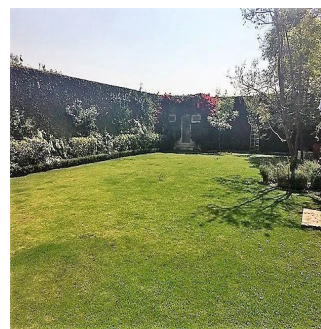

Penthouse

Venta Residencia De Una Sola Planta En Jardines Del Pedregal

Panama, Panamá, Panamá, , , ,

SALES PRICE

USD 2890403.00

- 609 qm
- 6 rooms
- 3 bedrooms
- 3 bathrooms
- 3 floors
- 3 qm land area
- 3 car spaces

Pilar Cattori

Inmobiliaria Cattori

Ciudad de México, Mexico - Local Time

+52 (55)55502946

Espectacular residencia de una sola planta, techos altos y precioso jardín! Consta de vestíbulo de entrada, sala y comedor a doble altura con amplios ventanales con salida a la terraza y al jardín, family muy acogedor, cocina equipada, 3 recámaras cada una con baño y vestidor, amplio estudio muy iluminado y preciosa vista al jardín, cuarto de lavado, 2 cuartos de servicio y 4 estacionamientos techados.