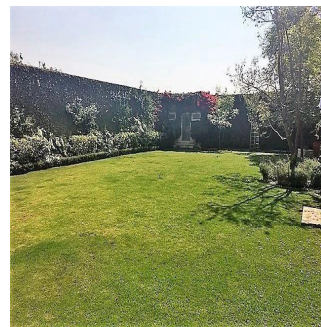

**Pilar Cattori**

Inmobiliaria Cattori

Ciudad de México, Mexico - Local Time

+52 (55)55502946

Espectacular residencia de una sola planta, techos altos y precioso jardín! Consta de vestíbulo de entrada, sala y comedor a doble altura con amplios ventanales con salida a la terraza y al jardín, family muy acogedor, cocina equipada, 3 recámaras cada una con baño y vestidor, amplio estudio muy iluminado y preciosa vista al jardín, cuarto de lavado, 2 cuartos de servicio y 4 estacionamientos techados.

## Outdoor Amenities