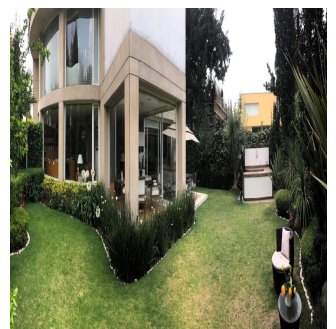

# Venta Preciosa Residencia En Fraccionamiento El Bosque

Panama, Panama, Panama City, , , ,

SALES PRICE

**USD 2950000.00**

- 🏠 900 qm
- 🏠 9 rooms
- 🛏 4 bedrooms
- 🚿 5 bathrooms
- 🏠 5 floors
- 📏 5 qm land area
- 🚗 5 car spaces

**Pilar Cattori**

Inmobiliaria Cattori

Ciudad de México, Mexico - Local Time

+52 (55)55502946

Espectacular residencia en el exclusivo fraccionamiento "El Bosque", con excelente proyecto, ¡amplios espacios y acabados de súper lujo! Con calefacción y sistema inteligente de iluminación. Consta de recibidor, sala y comedor con salida a precioso jardín, antecomedor, family con salida a un segundo jardín con terraza, estudio, sala de tv, 4 recámaras, cada una con baño y vestidor, gimnasio con jacuzzi y sauna. Dos cuartos de servicio, cuarto de chóferes con baño, 6 estacionamientos techados y bodega.