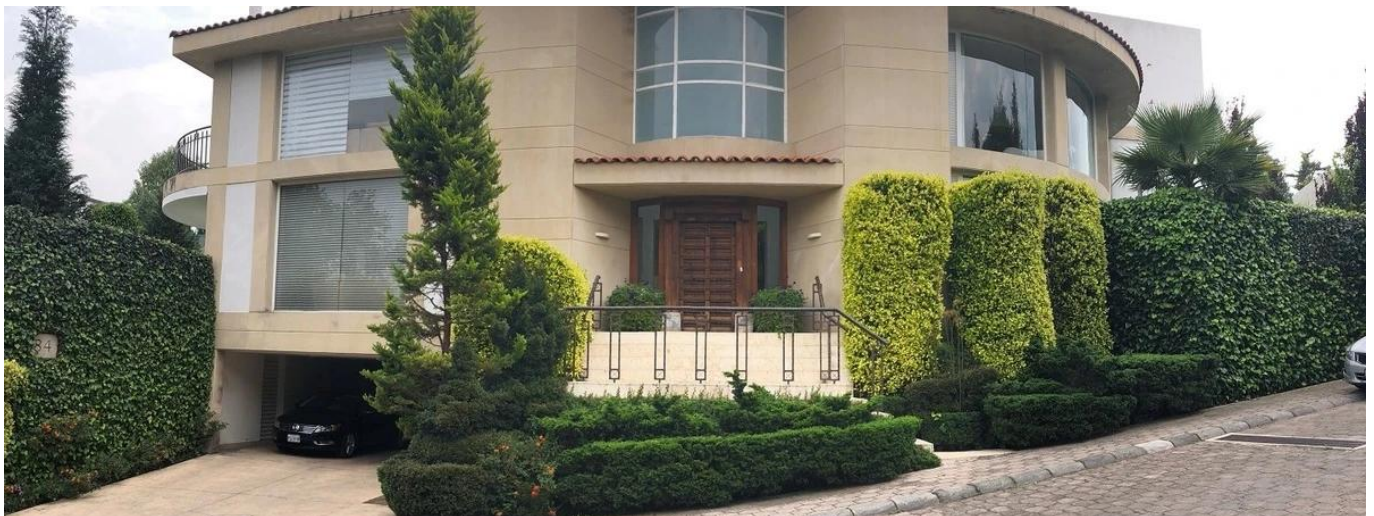

Penthouse

Venta Preciosa Residencia En Fraccionamiento El Bosque

Panama, Panama, Panama City, , , ,

SALES PRICE

\$ 2950000.00

- 🏠 900 qm
- 🏠 9 rooms
- 🛏 4 bedrooms
- 🚿 5 bathrooms
- 🏠 5 floors
- 📏 5 qm land area
- 🚗 5 car spaces

Pilar Cattori

Inmobiliaria Cattori

Ciudad de México, Mexico - Local Time

+52 (55)55502946

Espectacular residencia en el exclusivo fraccionamiento "El Bosque", con excelente proyecto, ¡amplios espacios y acabados de súper lujo! Con calefacción y sistema inteligente de iluminación. Consta de recibidor, sala y comedor con salida a precioso jardín, antecomedor, family con salida a un segundo jardín con terraza, estudio, sala de tv, 4 recámaras, cada una con baño y vestidor, gimnasio con jacuzzi y sauna. Dos cuartos de servicio, cuarto de chóferes con baño, 6 estacionamientos techados y bodega.