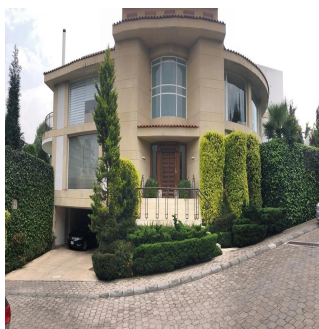

# Venta Preciosa Residencia En Fraccionamiento El Bosque

Panama, Panama, Panama City, , , ,

SALES PRICE

**USD 2950000.00**

- 🏠 900 qm
- 🏠 9 rooms
- 🛏 4 bedrooms
- 🚿 5 bathrooms
- 🏠 5 floors
- 📏 5 qm land area
- 🚗 5 car spaces

**Pilar Cattori**

Inmobiliaria Cattori

Ciudad de México, Mexico - Local Time

+52 (55)55502946

Espectacular residencia en el exclusivo fraccionamiento "El Bosque", con excelente proyecto, ¡amplios espacios y acabados de súper lujo! Con calefacción y sistema inteligente de iluminación. Consta de recibidor, sala y comedor con salida a precioso jardín, antecomedor, family con salida a un segundo jardín con terraza, estudio, sala de tv, 4 recámaras, cada una con baño y vestidor, gimnasio con jacuzzi y sauna. Dos cuartos de servicio, cuarto de chóferes con baño, 6 estacionamientos techados y bodega.