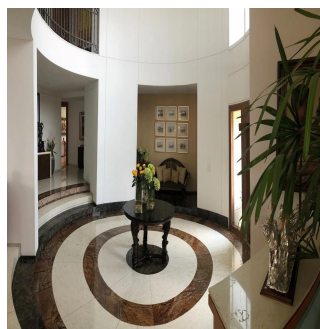

# Venta Preciosa Residencia En Fraccionamiento El Bosque

Panama, Panama, Panama City, , , ,

SALES PRICE

**USD 2950000.00**

- 🏠 900 qm
- 🏠 9 rooms
- 🛏 4 bedrooms
- 🚿 5 bathrooms
- 🏠 5 floors
- 📏 5 qm land area
- 🚗 5 car spaces

**Pilar Cattori**

Inmobiliaria Cattori

Ciudad de México, Mexico - Local Time

+52 (55)55502946

Espectacular residencia en el exclusivo fraccionamiento "El Bosque", con excelente proyecto, ¡amplios espacios y acabados de súper lujo! Con calefacción y sistema inteligente de iluminación. Consta de recibidor, sala y comedor con salida a precioso jardín, antecomedor, family con salida a un segundo jardín con terraza, estudio, sala de tv, 4 recámaras, cada una con baño y vestidor, gimnasio con jacuzzi y sauna. Dos cuartos de servicio, cuarto de chóferes con baño, 6 estacionamientos techados y bodega.