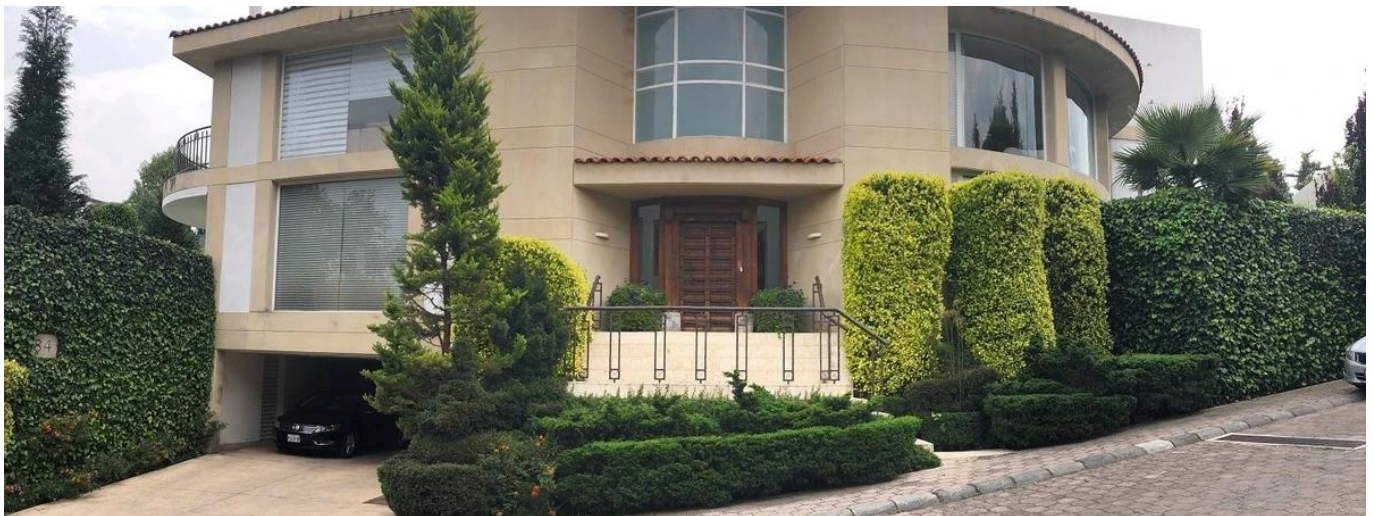

# Venta Preciosa Residencia En Fraccionamiento El Bosque

Panama, Panama, Panama City, , , ,

SALES PRICE

**USD 2950000.00**

- 🏠 900 qm
- 🏠 9 rooms
- 🛏 4 bedrooms
- 🚿 5 bathrooms
- 🏠 5 floors
- 📏 5 qm land area
- 🚗 5 car spaces

**Pilar Cattori**

Inmobiliaria Cattori

Ciudad de México, Mexico - Local Time

+52 (55)55502946

Espectacular residencia en el exclusivo fraccionamiento "El Bosque", con excelente proyecto, ¡amplios espacios y acabados de súper lujo! Con calefacción y sistema inteligente de iluminación. Consta de recibidor, sala y comedor con salida a precioso jardín, antecomedor, family con salida a un segundo jardín con terraza, estudio, sala de tv, 4 recámaras, cada una con baño y vestidor, gimnasio con jacuzzi y sauna. Dos cuartos de servicio, cuarto de chóferes con baño, 6 estacionamientos techados y bodega.