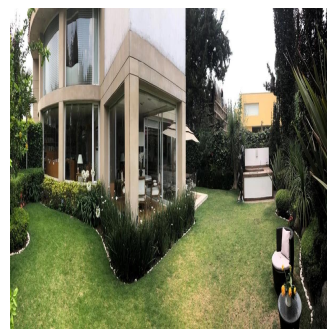

Penthouse

Venta Preciosa Residencia En Fraccionamiento El Bosque

Panama, Panama, Panama City, , , ,

SALES PRICE

\$ 2950000.00

- 🏠 900 qm
- 🏠 9 rooms
- 🛏 4 bedrooms
- 🚿 5 bathrooms
- 🏠 5 floors
- 📏 5 qm land area
- 🚗 5 car spaces

Pilar Cattori

Inmobiliaria Cattori

Ciudad de México, Mexico - Local Time

+52 (55)55502946

Espectacular residencia en el exclusivo fraccionamiento "El Bosque", con excelente proyecto, ¡amplios espacios y acabados de súper lujo! Con calefacción y sistema inteligente de iluminación. Consta de recibidor, sala y comedor con salida a precioso jardín, antecomedor, family con salida a un segundo jardín con terraza, estudio, sala de tv, 4 recámaras, cada una con baño y vestidor, gimnasio con jacuzzi y sauna. Dos cuartos de servicio, cuarto de chóferes con baño, 6 estacionamientos techados y bodega.