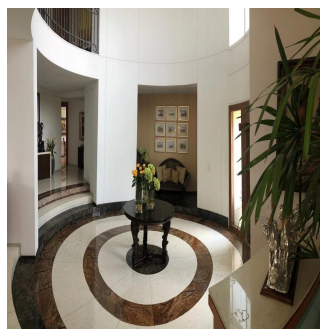

Penthouse

Venta Preciosa Residencia En Fraccionamiento El Bosque

Panama, Panama, Panama City, , , ,

SALES PRICE

\$ 2950000.00

- 🏠 900 qm
- 🏠 9 rooms
- 🛏 4 bedrooms
- 🚿 5 bathrooms
- 🏠 5 floors
- 📏 5 qm land area
- 🚗 5 car spaces

Pilar Cattori

Inmobiliaria Cattori

Ciudad de México, Mexico - Local Time

+52 (55)55502946

Espectacular residencia en el exclusivo fraccionamiento "El Bosque", con excelente proyecto, ¡amplios espacios y acabados de súper lujo! Con calefacción y sistema inteligente de iluminación. Consta de recibidor, sala y comedor con salida a precioso jardín, antecomedor, family con salida a un segundo jardín con terraza, estudio, sala de tv, 4 recámaras, cada una con baño y vestidor, gimnasio con jacuzzi y sauna. Dos cuartos de servicio, cuarto de chóferes con baño, 6 estacionamientos techados y bodega.