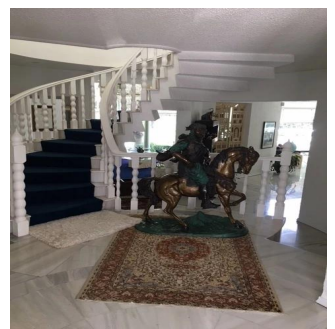

Penthouse

Spektakul?re Verkaufswohnung In Der Fraccionamiento El Bosque

Panama, Panamá, Panamá, , , ,

SALES PRICE

USD 3000000.00

- 873 qm
- 8 rooms
- 4 bedrooms
- 4 bathrooms
- 4 floors
- 4 qm land area
- 4 car spaces

Pilar Cattori
 Inmobiliaria Cattori
 Ciudad de México, Mexico - Local Time

+52 (55)55502946

Espectacular residencia en uno de los fraccionamientos más exclusivos del sur de la Ciudad con estricta vigilancia y magníficos servicios. La casa tiene un proyecto muy funcional y majestuoso, con dobles alturas, amplios ventanales, techos con alabastro y candiles austriacos. En planta baja consta de recibidor, estudio, sala principal a doble altura con amplios ventanales y precioso candil, amplio comedor por separado, desayunador, cocina equipada, family, medio baño, sala informal con grandes ventanales y doble altura y salón de juegos con bar. En planta alta, master suite con sala, baño y amplio vestidor y 3 recámaras adicionales con baño cada una. En el exterior, tiene jardín y terraza con asador y 8 lugares de estacionamiento. Se entrega con muebles empotrados, candiles y con algunos muebles.