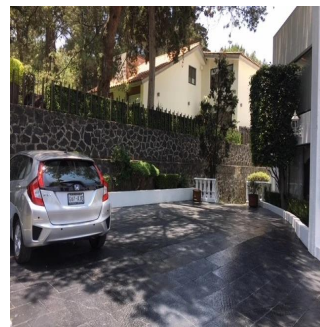

Penthouse

Spektakul?re Verkaufswohnung In Der Fraccionamiento El Bosque

Panama, Panamá, Panamá, , , ,

SALES PRICE

\$ 3000000.00

- 873 qm
- 8 rooms
- 4 bedrooms
- 4 bathrooms
- 4 floors
- 4 qm land area
- 4 car spaces

Pilar Cattori

Inmobiliaria Cattori

Ciudad de México, Mexico - Local Time

+52 (55)55502946

Espectacular residencia en uno de los fraccionamientos más exclusivos del sur de la Ciudad con estricta vigilancia y magníficos servicios. La casa tiene un proyecto muy funcional y majestuoso, con dobles alturas, amplios ventanales, techos con alabastro y candiles austriacos. En planta baja consta de recibidor, estudio, sala principal a doble altura con amplios ventanales y precioso candil, amplio comedor por separado, desayunador, cocina equipada, family, medio baño, sala informal con grandes ventanales y doble altura y salón de juegos con bar. En planta alta, master suite con sala, baño y amplio vestidor y 3 recámaras adicionales con baño cada una. En el exterior, tiene jardín y terraza con asador y 8 lugares de estacionamiento. Se entrega con muebles empotrados, candiles y con algunos muebles.

Available From: 31.08.2019

Floor: 4 Floors: 4 Year Built: 2017 Car Spaces: 4 Year Of Construction: 2017 Type: Office

Amenities

ID Property ID

Outdoor Amenities