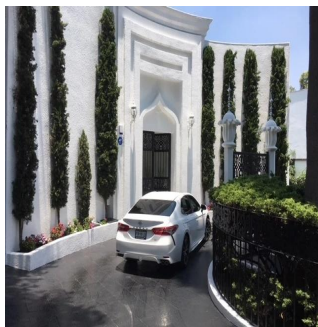

Penthouse

Spektakul?re Verkaufswohnung In Der Fraccionamiento El Bosque

Panama, Panamá, Panamá, , , ,

SALES PRICE

\$ 3000000.00

- 873 qm
- 8 rooms
- 4 bedrooms
- 4 bathrooms
- 4 floors
- 4 qm land area
- 4 car spaces

Pilar Cattori

Inmobiliaria Cattori

Ciudad de México, Mexico - Local Time

+52 (55)55502946

Espectacular residencia en uno de los fraccionamientos más exclusivos del sur de la Ciudad con estricta vigilancia y magníficos servicios. La casa tiene un proyecto muy funcional y majestuoso, con dobles alturas, amplios ventanales, techos con alabastro y candiles austriacos. En planta baja consta de recibidor, estudio, sala principal a doble altura con amplios ventanales y precioso candil, amplio comedor por separado, desayunador, cocina equipada, family, medio baño, sala informal con grandes ventanales y doble altura y salón de juegos con bar. En planta alta, master suite con sala, baño y amplio vestidor y 3 recámaras adicionales con baño cada una. En el exterior, tiene jardín y terraza con asador y 8 lugares de estacionamiento. Se entrega con muebles empotrados, candiles y con algunos muebles.