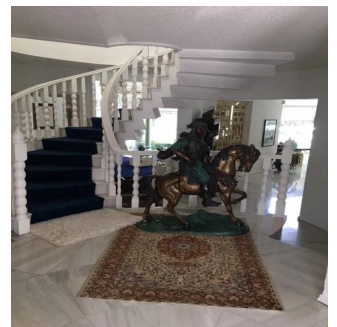

Penthouse

Spektakul?re Verkaufswohnung In Der Fraccionamiento El Bosque

Panama, Panamá, Panamá, , , ,

SALES PRICE

\$ 3000000.00

- 873 qm
- 8 rooms
- 4 bedrooms
- 4 bathrooms
- 4 floors
- 4 qm land area
- 4 car spaces

Pilar Cattori

Inmobiliaria Cattori

Ciudad de México, Mexico - Local Time

+52 (55)55502946

Espectacular residencia en uno de los fraccionamientos más exclusivos del sur de la Ciudad con estricta vigilancia y magníficos servicios. La casa tiene un proyecto muy funcional y majestuoso, con dobles alturas, amplios ventanales, techos con alabastro y candiles austriacos. En planta baja consta de recibidor, estudio, sala principal a doble altura con amplios ventanales y precioso candil, amplio comedor por separado, desayunador, cocina equipada, family, medio baño, sala informal con grandes ventanales y doble altura y salón de juegos con bar. En planta alta, master suite con sala, baño y amplio vestidor y 3 recámaras adicionales con baño cada una. En el exterior, tiene jardín y terraza con asador y 8 lugares de estacionamiento. Se entrega con muebles empotrados, candiles y con algunos muebles.