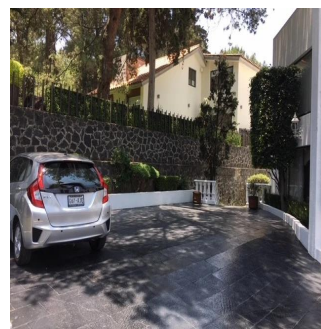

Penthouse

Spektakul?re Verkaufswohnung In Der Fraccionamiento El Bosque

Panama, Panamá, Panamá, , , ,

SALES PRICE

USD 3000000.00

- 873 qm
- 8 rooms
- 4 bedrooms
- 4 bathrooms
- 4 floors
- 4 qm land area
- 4 car spaces

Pilar Cattori
 Inmobiliaria Cattori
 Ciudad de México, Mexico - Local Time

+52 (55)55502946

Espectacular residencia en uno de los fraccionamientos más exclusivos del sur de la Ciudad con estricta vigilancia y magníficos servicios. La casa tiene un proyecto muy funcional y majestuoso, con dobles alturas, amplios ventanales, techos con alabastro y candiles austriacos. En planta baja consta de recibidor, estudio, sala principal a doble altura con amplios ventanales y precioso candil, amplio comedor por separado, desayunador, cocina equipada, family, medio baño, sala informal con grandes ventanales y doble altura y salón de juegos con bar. En planta alta, master suite con sala, baño y amplio vestidor y 3 recámaras adicionales con baño cada una. En el exterior, tiene jardín y terraza con asador y 8 lugares de estacionamiento. Se entrega con muebles empotrados, candiles y con algunos muebles.

Available From: 31.08.2019

Floor: 4 Floors: 4 Year Built: 2017 Car Spaces: 4 Year Of Construction: 2017 Type: Office

Amenities

ID Property ID

Outdoor Amenities