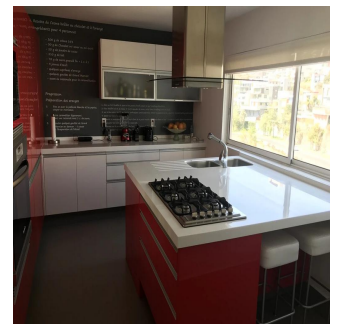

## Elegante Y Hermoso Apartamento Ubicado En Un Exclusivo Complejo De Condominios

Panama, Panamá, Panamá, Blvd Bosque Real, , ,

MONTHLY RENTAL PRICE

**USD 10000.00**

SALES PRICE

**USD 0.00**

 375 qm
  7 rooms
  3 bedrooms
  4 bathrooms  
 4 floors
  4 qm land area
  4 car spaces

**Bruno Paul Bourlon**

Best Realty Mexico

Ciudad de México, Mexico - Local Time

+52 55 1766 5789

ofrece un elevador al piso, un gran salón y comedor, hermoso lambrin y pisos de madera natural, desde la sala de estar se puede acceder al estudio independiente Bar & cinema. Impresionante terraza panorámica de 50 m2 con salón y comedor exterior, hermosa vista del campo de golf. Cocina con comodo desayunador, lavadero y dormitorio de servicio con baño. El área privada es independiente y ofrece: baño de visitas, área de TV familiar, pequeña oficina, 3 habitaciones con baño y vestidor, habitación principal con amplio vestidor, baño con vapor, hidromasaje y área de gimnasio, una bonita vista al oeste con terraza. · Cubrió 3 estacionamientos, áreas comunes con piscina, squash, gimnasio. Ideal ejecutivo o expatriado. Se alquila con o sin muebles.