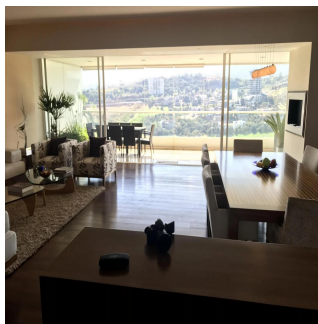

## Elegante Y Hermoso Apartamento Ubicado En Un Exclusivo Complejo De Condominios

Panama, Panamá, Panamá, Blvd Bosque Real, , ,

MONTHLY RENTAL PRICE

**USD 10000.00**

SALES PRICE

**USD 0.00**

 375 qm
  7 rooms
  3 bedrooms
  4 bathrooms  
 4 floors
  4 qm land area
  4 car spaces

**Bruno Paul Bourlon**

Best Realty Mexico

Ciudad de México, Mexico - Local Time

+52 55 1766 5789

ofrece un elevador al piso, un gran salón y comedor, hermoso lambrin y pisos de madera natural, desde la sala de estar se puede acceder al estudio independiente Bar & cinema. Impresionante terraza panorámica de 50 m2 con salón y comedor exterior, hermosa vista del campo de golf. Cocina con comodo desayunador, lavadero y dormitorio de servicio con baño. El área privada es independiente y ofrece: baño de visitas, área de TV familiar, pequeña oficina, 3 habitaciones con baño y vestidor, habitación principal con amplio vestidor, baño con vapor, hidromasaje y área de gimnasio, una bonita vista al oeste con terraza. · Cubrió 3 estacionamientos, áreas comunes con piscina, squash, gimnasio. Ideal ejecutivo o expatriado. Se alquila con o sin muebles.