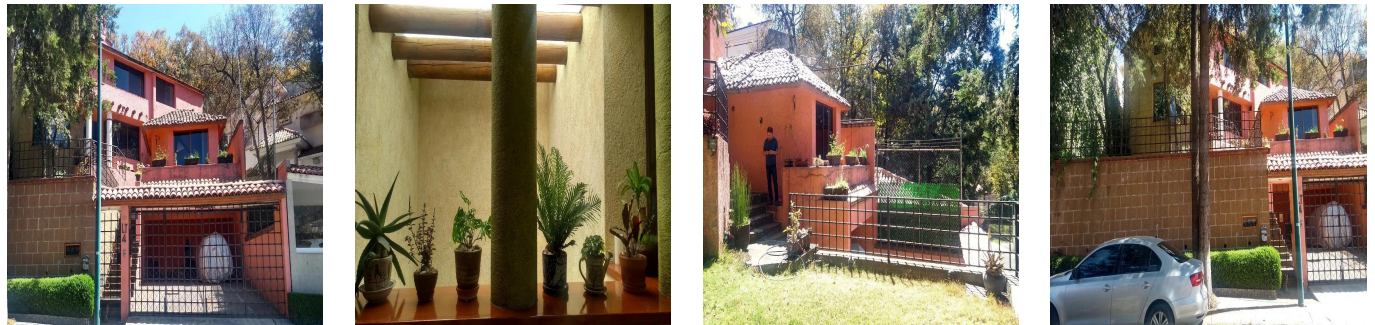

# Residencial Condado De Sayavedra

Panama, Panamá, Panamá, , , ,

SALES PRICE

**USD 393400.00**

- 4 qm
- 7 rooms
- 3 bedrooms
- 4 bathrooms
- 4 floors
- 4 qm land area
- 4 car spaces

**Tu Buen Ra?z**  
 Tu Buen Ra?z  
 Ciudad de México, Mexico - Local Time

+52 (55)- 7316-0206

Casa Residencial Plus de Venta Viva en 'El Fraccionamiento más seguro del País' El C4 de Sayavedra con 240 cámaras vigilando es un búnker de la organización vecinal. 3 recámaras 2 estudios 4 baños 4 estacionamientos

## Outdoor Amenities