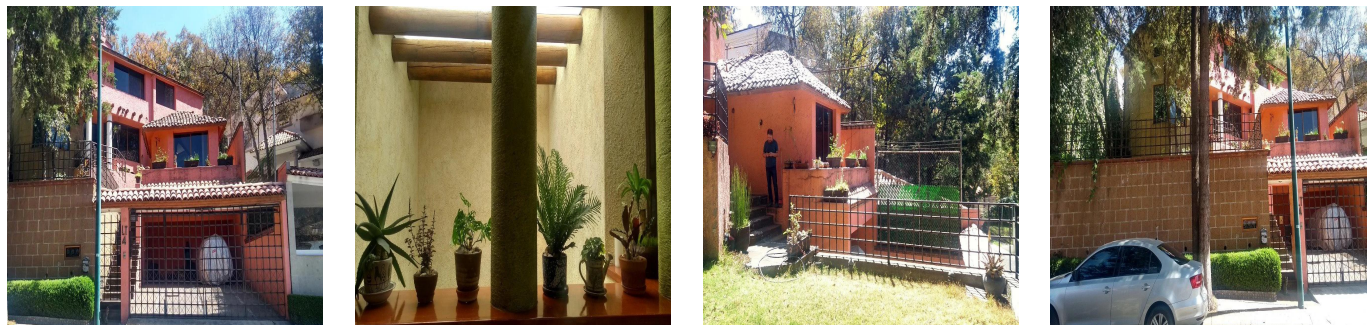

Penthouse

Residencial Condado De Sayavedra

Panama, Panamá, Panamá, , , ,

SALES PRICE

\$ 393400.00

- 4 qm
- 7 rooms
- 3 bedrooms
- 4 bathrooms
- 4 floors
- 4 qm land area
- 4 car spaces

Tu Buen Ra?z

Tu Buen Ra?z

Ciudad de México, Mexico - Local Time

+52 (55)- 7316-0206

Casa Residencial Plus de Venta Viva en 'El Fraccionamiento más seguro del País' El C4 de Sayavedra con 240 cámaras vigilando es un búnker de la organización vecinal. 3 recámaras 2 estudios 4 baños 4 estacionamientos

Available From: 29.08.2019

Floor: 4 Floors: 4 Year Built: 2017 Car Spaces: 4 Year Of Construction: 2017 Type: Office

Amenities

ID Property ID

Outdoor Amenities