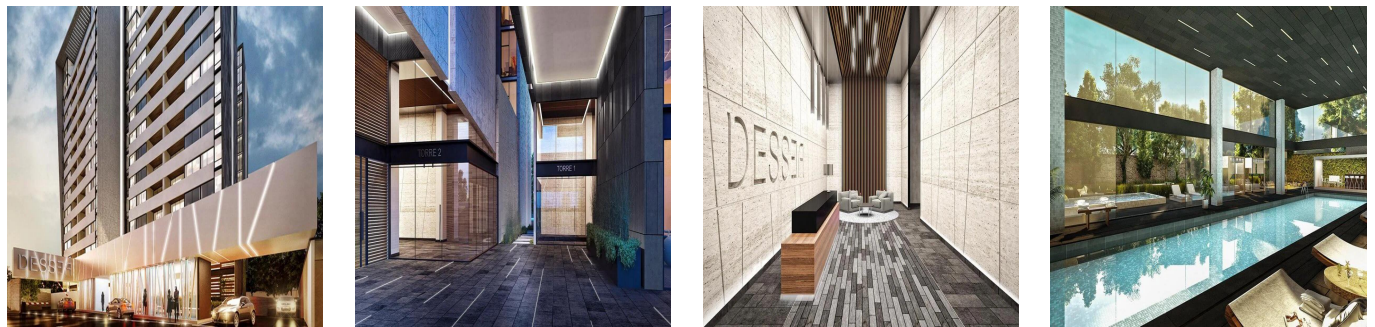

Penthouse

Departamento Residencial Plus En Hacienda El Ciervo

Panama, Panamá, Panamá, Mediterráneo, Hacie, 52763,

SALES PRICE

\$ 437500.00

- qm
- 6 rooms
- 3 bedrooms
- 3 bathrooms
- 3 floors
- 3 qm land area
- 3 car spaces

Tu Buen Ra?z
 Tu Buen Ra?z
 Ciudad de México, Mexico - Local Time

+52 (55)- 7316-0206

Exclusividad Gym Salón de usos multiples Ludoteca Jardín

Available From: 29.08.2019

Floor: 4 Floors: 4 Year Built: 2017 Car Spaces: 4 Year Of Construction: 2017 Type: Office