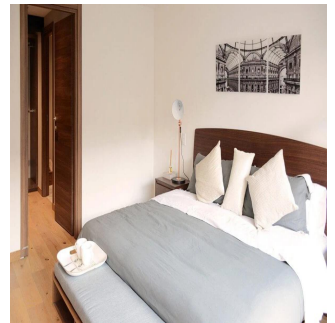

Penthouse

Departamento Residencial Plus En Col.polanco

Panama, Panamá, Panamá, , , ,

SALES PRICE

$ 672200.00

- 168 qm
- 0 rooms
- 0 bedrooms
- 0 bathrooms
- 0 floors
- 0 qm land area
- 0 car spaces

Tu Buen Ra?z
Tu Buen Ra?z
Ciudad de México, Mexico - Local Time

+52 (55)- 7316-0206

Gracias a su ubicación y equipamiento urbano, la colonia Polanco es la idónea para invertir en una propiedad, pues su plusvalía siempre va al alza. Es un edificio que representa el lujo y el confort ciudadano. Los amplios departamentos cuentan con ventanales que te permiten disfrutar la vista de una de las zonas más hermosas de México.

Available From: 29.08.2019

Floor: 4   Floors: 4   Year Built: 2017   Car Spaces: 4   Year Of Construction: 2017   Type: Office