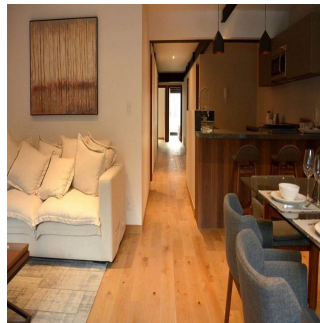

Penthouse

Departamento Residencial Plus En Col.polanco

Panama, Panamá, Panamá, , , ,

SALES PRICE

$ 672200.00

- 168 qm
- 0 rooms
- 0 bedrooms
- 0 bathrooms
- 0 floors
- 0 qm land area
- 0 car spaces

Tu Buen Ra?z
Tu Buen Ra?z
Ciudad de México, Mexico - Local Time

+52 (55)- 7316-0206

Gracias a su ubicación y equipamiento urbano, la colonia Polanco es la idónea para invertir en una propiedad, pues su plusvalía siempre va al alza. Es un edificio que representa el lujo y el confort ciudadano. Los amplios departamentos cuentan con ventanales que te permiten disfrutar la vista de una de las zonas más hermosas de México.

Available From: 29.08.2019

Floor: 4   Floors: 4   Year Built: 2017   Car Spaces: 4   Year Of Construction: 2017   Type: Office