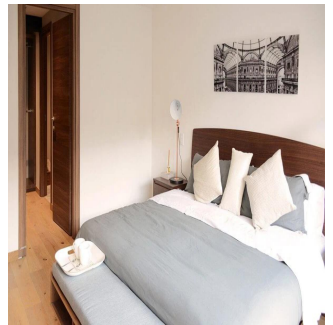

Penthouse

Departamento Residencial Plus En Col.polanco

Panama, Panamá, Panamá, , , ,

SALES PRICE

USD 672200.00

- 168 qm
- 0 rooms
- 0 bedrooms
- 0 bathrooms
- 0 floors
- 0 qm land area
- 0 car spaces

Tu Buen Ra?z
Tu Buen Ra?z
Ciudad de México, Mexico - Local Time

+52 (55)- 7316-0206

Gracias a su ubicación y equipamiento urbano, la colonia Polanco es la idónea para invertir en una propiedad, pues su plusvalía siempre va al alza. Es un edificio que representa el lujo y el confort ciudadano. Los amplios departamentos cuentan con ventanales que te permiten disfrutar la vista de una de las zonas más hermosas de México.

Available From: 29.08.2019

Floor: 4   Floors: 4   Year Built: 2017   Car Spaces: 4   Year Of Construction: 2017   Type: Office