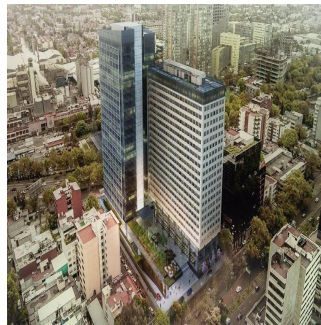

Penthouse

Departamento En Av Ejercito Nacional

Panama, Panamá, Panamá, Av Ejército Nacional, , ,

SALES PRICE

USD 430900.00

- 100 qm
- 5 rooms
- 3 bedrooms
- 2 bathrooms
- 2 floors
- 2 qm land area
- 2 car spaces

Jcm Bienes Ra?ces
 Jcm Bienes Ra?ces
 Naucalpan de Juárez, Mexico - Local Time

+52 55 8421 5859

Departamento nuevo en excelente ubicación. Consta de sala comedor, cocina, 3 recámaras, 2.5 baños, 2 estacionamientos. El Proyecto de Usos Mixtos cuenta con : 350 Departamentos, Sky Lobby 3er. Piso con Gym, Club Room para Adultos, Salón de Niños, Salón de Usos Múltiples, Sky Lounge, Centro Comercial, elevador y oficinas. Av. Principales: Av. Ejército Nacional, Av. Río San Joaquín, Av. Homero, Av. Isaac Newton. Entrega inmediata.