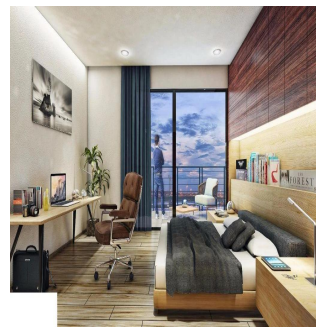

# Departamento En Venta En Rio Poo Cuauht?moc Cdmx

Panama, Panama, Panama , , , ,

SALES PRICE

**\$ 453500.00**

- 93 qm
- 4 rooms
- 2 bedrooms
- 2 bathrooms
- 2 floors
- 2 qm land area
- 2 car spaces

**Jcm Bienes Ra?ces**  
 Jcm Bienes Ra?ces  
 Naucalpan de Juárez, Mexico - Local Time

**+52 55 8421 5859**

Es un proyecto que consta de 6 departamentos y 2 penthouse que van desde los 135.28 m2 hasta los 181.74 m2 desarrollados en 4 niveles. Precios desde US\$453,422.06 los US\$550,790.95 -Los departamentos cuentan con: Recamara principal con vestidor y baño completo, 1 recamara secundaria con closet de guardado, baño completo, estancia- comedor, cocina y área de lavado. -Los Penthouse cuentan con: Recámara principal con vestidor y baño completo, recamara secundaria con closet de guardado, baño completo, opcion a tercer recámara, family room, estancia- comedor, cocina, 1/2 baño, area de servicio y terraza. Fecha de entrega: Agosto 2019 más 3 meses de prórroga. 2 Roof Garden privados de 87 m2 y 122 m2. Tiene estacionamiento en un semisótano con capacidad total de 12 autos. Cerca del Ángel de la Independencia y Plaza de las Estrellas.