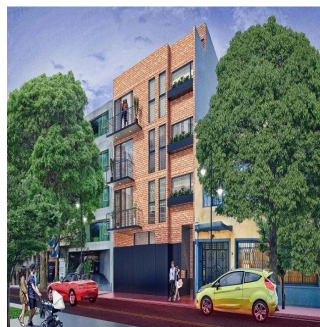

# Departamento En Venta En Rio Poo Cuauht?moc Cdmx

Panama, Panama, Panama , , , ,

SALES PRICE

**\$ 453500.00**

- 93 qm
- 4 rooms
- 2 bedrooms
- 2 bathrooms
- 2 floors
- 2 qm land area
- 2 car spaces

**Jcm Bienes Ra?ces**  
 Jcm Bienes Ra?ces  
 Naucalpan de Juárez, Mexico - Local Time

**+52 55 8421 5859**

Es un proyecto que consta de 6 departamentos y 2 penthouse que van desde los 135.28 m2 hasta los 181.74 m2 desarrollados en 4 niveles. Precios desde US\$453,422.06 los US\$550,790.95 -Los departamentos cuentan con: Recamara principal con vestidor y baño completo, 1 recamara secundaria con closet de guardado, baño completo, estancia- comedor, cocina y área de lavado. -Los Penthouse cuentan con: Recámara principal con vestidor y baño completo, recamara secundaria con closet de guardado, baño completo, opcion a tercer recámara, family room, estancia- comedor, cocina, 1/2 baño, area de servicio y terraza. Fecha de entrega: Agosto 2019 más 3 meses de prórroga. 2 Roof Garden privados de 87 m2 y 122 m2. Tiene estacionamiento en un semisótano con capacidad total de 12 autos. Cerca del Ángel de la Independencia y Plaza de las Estrellas.