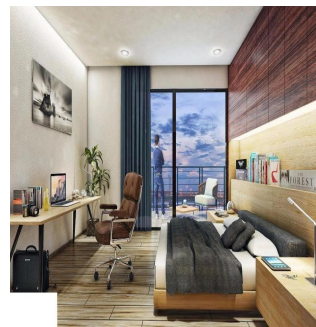

Penthouse

Departamento En Venta En Rio Poo Cuauht?moc Cdmx

Panama, Panama, Panama , , , ,

SALES PRICE

USD 453500.00

- 93 qm
- 4 rooms
- 2 bedrooms
- 2 bathrooms
- 2 floors
- 2 qm land area
- 2 car spaces

Jcm Bienes Ra?ces
 Jcm Bienes Ra?ces
 Naucalpan de Juárez, Mexico - Local Time

+52 55 8421 5859

Es un proyecto que consta de 6 departamentos y 2 penthouse que van desde los 135.28 m2 hasta los 181.74 m2 desarrollados en 4 niveles. Precios desde US\$453,422.06 los US\$550,790.95 -Los departamentos cuentan con: Recamara principal con vestidor y baño completo, 1 recamara secundaria con closet de guardado, baño completo, estancia- comedor, cocina y área de lavado. -Los Penthouse cuentan con: Recámara principal con vestidor y baño completo, recamara secundaria con closet de guardado, baño completo, opcion a tercer recámara, family room, estancia- comedor, cocina, 1/2 baño, area de servicio y terraza. Fecha de entrega: Agosto 2019 más 3 meses de prórroga. 2 Roof Garden privados de 87 m2 y 122 m2. Tiene estacionamiento en un semisótano con capacidad total de 12 autos. Cerca del Ángel de la Independencia y Plaza de las Estrellas.