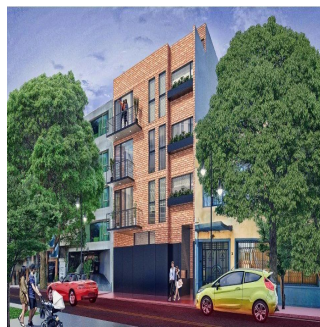

Penthouse

Departamento En Venta En Rio Poo Cuauht?moc Cdmx

Panama, Panama, Panama , , , ,

SALES PRICE

USD 453500.00

- 93 qm
- 4 rooms
- 2 bedrooms
- 2 bathrooms
- 2 floors
- 2 qm land area
- 2 car spaces

Jcm Bienes Ra?ces
 Jcm Bienes Ra?ces
 Naucalpan de Juárez, Mexico - Local Time

+52 55 8421 5859

Es un proyecto que consta de 6 departamentos y 2 penthouse que van desde los 135.28 m2 hasta los 181.74 m2 desarrollados en 4 niveles. Precios desde US\$453,422.06 los US\$550,790.95 -Los departamentos cuentan con: Recamara principal con vestidor y baño completo, 1 recamara secundaria con closet de guardado, baño completo, estancia- comedor, cocina y área de lavado. -Los Penthouse cuentan con: Recámara principal con vestidor y baño completo, recamara secundaria con closet de guardado, baño completo, opcion a tercer recámara, family room, estancia- comedor, cocina, 1/2 baño, area de servicio y terraza. Fecha de entrega: Agosto 2019 más 3 meses de prórroga. 2 Roof Garden privados de 87 m2 y 122 m2. Tiene estacionamiento en un semisótano con capacidad total de 12 autos. Cerca del Ángel de la Independencia y Plaza de las Estrellas.

Available From: 29.08.2019

Floor: 4 Floors: 4 Year Built: 2017 Car Spaces: 4 Year Of Construction: 2017 Type: Office

Amenities

ID Property ID

Outdoor Amenities