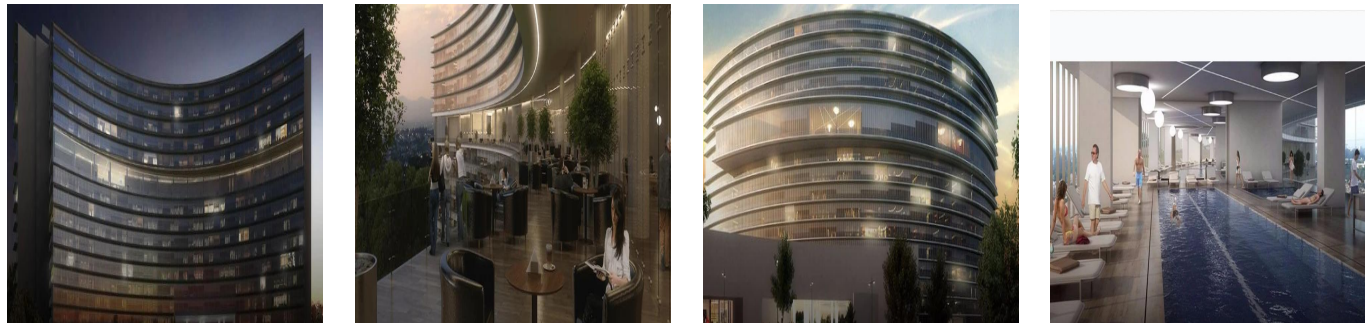

Penthouse

Departamentos En Zona Exclusiva En Guadalajara

Panama, Panama, Panama, , , 44670,

SALES PRICE

USD 564700.00

- 258 qm
- 9 rooms
- 4 bedrooms
- 5 bathrooms
- 5 floors
- 5 qm land area
- 5 car spaces

Jcm Bienes Ra?ces
 Jcm Bienes Ra?ces
 Naucalpan de Juárez, Mexico - Local Time

+52 55 8421 5859

Nuevo departamento amplio en Prados Providencia. De 258 m2, cuenta con sala comedor, cocina, 4 recámaras, 5.5 baños y 2 estacionamientos. Departamentos con excelentes acabados de 4 recámaras, 5.5 baños, Family Room, Cocina Equipada, Cuarto de Servicio, con 2 Cajones de Estacionamiento Lobby de Acceso, 4 Sótanos de Estacionamientos, Caseta de Vigilancia. Amenidades ubicadas en el piso 11 de la Torre: Salón de Eventos, Gimnasio equipado, Alberca Techada, Terraza Panorámica, Salas Lounge, Kids Club, Baños con Regaderas, Vestidores. Desarrollo de Usos Mixtos (Habitacional - Oficinas y/o Comercial) en 3 Fases con un total de 320 Departamentos.

Available From: 29.08.2019

Floor: 4 Floors: 4 Year Built: 2017 Car Spaces: 4 Year Of Construction: 2017 Type: Office

Amenities

ID Property ID

Outdoor Amenities