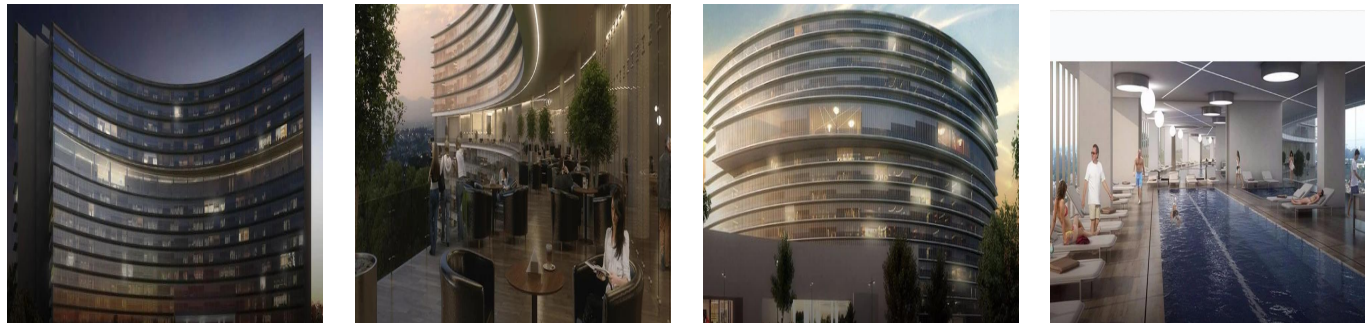

Penthouse

Departamentos En Zona Exclusiva En Guadalajara

Panama, Panama, Panama, , , 44670,

SALES PRICE

\$ 564700.00

- 258 qm
- 9 rooms
- 4 bedrooms
- 5 bathrooms
- 5 floors
- 5 qm land area
- 5 car spaces

Jcm Bienes Ra?ces
 Jcm Bienes Ra?ces
 Naucalpan de Juárez, Mexico - Local Time

+52 55 8421 5859

Nuevo departamento amplio en Prados Providencia. De 258 m2, cuenta con sala comedor, cocina, 4 recámaras, 5.5 baños y 2 estacionamientos. Departamentos con excelentes acabados de 4 recámaras, 5.5 baños, Family Room, Cocina Equipada, Cuarto de Servicio, con 2 Cajones de Estacionamiento Lobby de Acceso, 4 Sótanos de Estacionamientos, Caseta de Vigilancia. Amenidades ubicadas en el piso 11 de la Torre: Salón de Eventos, Gimnasio equipado, Alberca Techada, Terraza Panorámica, Salas Lounge, Kids Club, Baños con Regaderas, Vestidores. Desarrollo de Usos Mixtos (Habitacional - Oficinas y/o Comercial) en 3 Fases con un total de 320 Departamentos.

Available From: 29.08.2019

Floor: 4 Floors: 4 Year Built: 2017 Car Spaces: 4 Year Of Construction: 2017 Type: Office

Amenities

ID Property ID

Outdoor Amenities