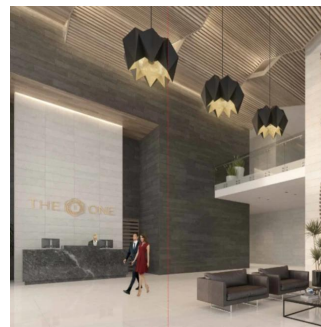

# Penthouse En Bosque Real Country Club Huixquilucan

Panama, Panama, Panamá, Av. Camino Nuevo a Huixquilucan, , ,

SALES PRICE

**USD 2220400.00**

- 280 qm
- 6 rooms
- 3 bedrooms
- 3 bathrooms
- 3 floors
- 3 qm land area
- 3 car spaces

**Jcm Bienes Ra?ces**  
 Jcm Bienes Ra?ces  
 Naucalpan de Juárez, Mexico - Local Time

+52 55 8421 5859

The One Bosque Real Penthouse de 280 m2 Cuenta con recibidor, sala comedor, cocina integral, 3 recámaras con baño, medio baños para visitas, independiente; la principal con vestidor, cuarto de servicio con baño independiente, closet de blancos, terraza y 4 estacionamientos. Motor Lobby, control de ingreso, rampa vehicular, espejo de agua, andén, Estar, Vestíbulo de elevadores, elevadores, escaleras de emergencia, elevador de servicio, servicio, ste, cuarto eléctrico, correo, administración, business center, gimnasio, kids club, juegos infantiles, WC, salón de eventos, Terraza, cocina y jardín. Ubicado a sólo 2 minutos de Interlomas, a 7 minutos de Bosques de las Lomas, a 12 minutos de Santa Fe y a 15 minutos del Toreo.