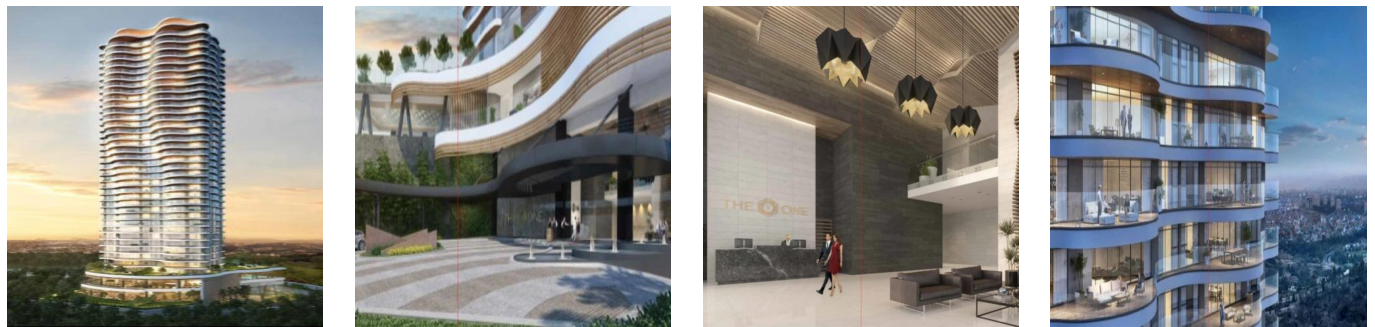

# Departamento En Bosque Real Country Club Huixquilucan

Panama, Panamá, Panamá, Av. Camino Nuevo a Huixquilucan, , ,

SALES PRICE

**\$ 3043600.00**

- 780 qm
- 6 rooms
- 3 bedrooms
- 3 bathrooms
- 3 floors
- 3 qm land area
- 3 car spaces

**Jcm Bienes Ra?ces**  
 Jcm Bienes Ra?ces  
 Naucalpan de Juárez, Mexico - Local Time

+52 55 8421 5859

The One Bosque Real Departamento de 780m2 Cuenta con recibidor, sala comedor, cocina integral, 2 recámaras con baño independiente; la principal con vestidor, medio baño, cuarto de servicio con baño independiente, closet de blancos, terraza y 2 estacionamientos. Motor Lobby, control de ingreso, rampa vehicular, espejo de agua, andén, Estar, Vestíbulo de elevadores, elevadores, escaleras de emergencia, elevador de servicio, servicio, ste, cuarto eléctrico, correo, administración, business center, gimnasio, kids club, juegos infantiles, WC, salón de eventos, Terraza, cocina y jardín. Ubicado a sólo 2 minutos de Interlomas, a 7 minutos de Bosques de las Lomas, a 12 minutos de Santa Fe y a 15 minutos del Toreo.