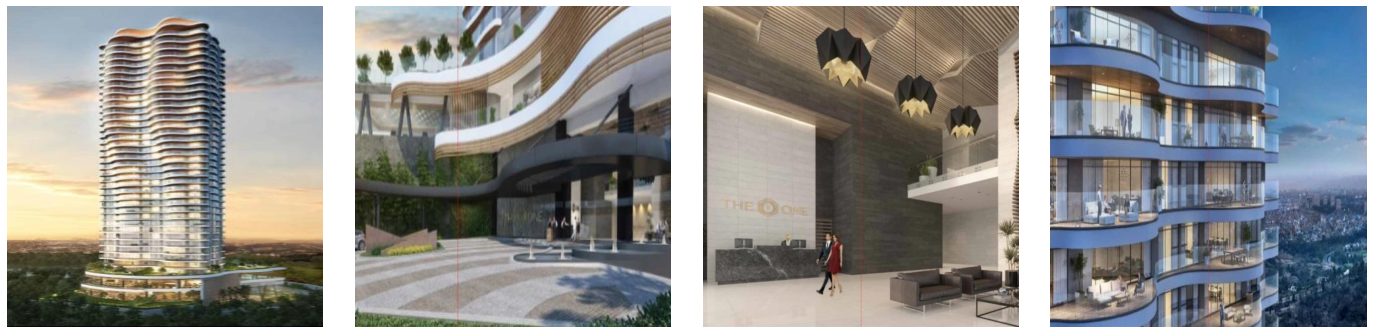

# Departamento En Bosque Real Country Club Huixquilucan

Panama, Panamá, Panamá, Av. Camino Nuevo a Huixquilucan, , ,

SALES PRICE

**USD 3043600.00**

- 780 qm
- 6 rooms
- 3 bedrooms
- 3 bathrooms
- 3 floors
- 3 qm land area
- 3 car spaces

**Jcm Bienes Ra?ces**  
 Jcm Bienes Ra?ces  
 Naucalpan de Juárez, Mexico - Local Time

+52 55 8421 5859

The One Bosque Real Departamento de 780m2 Cuenta con recibidor, sala comedor, cocina integral, 2 recámaras con baño independiente; la principal con vestidor, medio baño, cuarto de servicio con baño independiente, closet de blancos, terraza y 2 estacionamientos. Motor Lobby, control de ingreso, rampa vehicular, espejo de agua, andén, Estar, Vestíbulo de elevadores, elevadores, escaleras de emergencia, elevador de servicio, servicio, ste, cuarto eléctrico, correo, administración, business center, gimnasio, kids club, juegos infantiles, WC, salón de eventos, Terraza, cocina y jardín. Ubicado a sólo 2 minutos de Interlomas, a 7 minutos de Bosques de las Lomas, a 12 minutos de Santa Fe y a 15 minutos del Toreo.