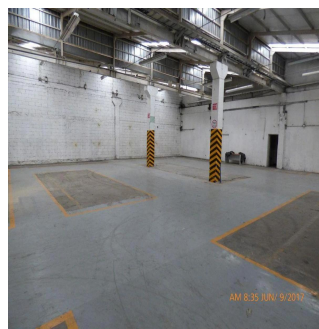

**Ja Garza Bienes Raices**  
 Ja Garza Bienes Raices  
 Monterrey, Mexico - Local Time

+52 81 1042 0924

Excelente bodega para uso comercial

Available From: 28.08.2019

Floor: 4    Floors: 4    Year Built: 2017    Car Spaces: 4    Year Of Construction: 2017    Type: Office