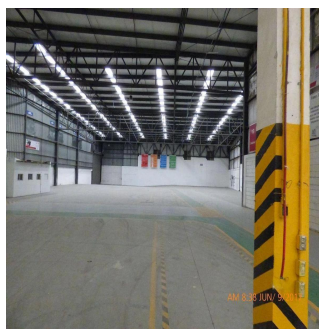

**Ja Garza Bienes Raices**  
 Ja Garza Bienes Raices  
 Monterrey, Mexico - Local Time

+52 81 1042 0924

Excelente bodega para uso comercial

Available From: 28.08.2019

Floor: 4    Floors: 4    Year Built: 2017    Car Spaces: 4    Year Of Construction: 2017    Type: Office