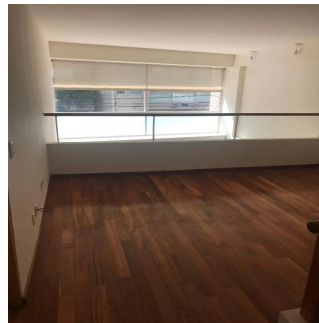

Ja Garza Bienes Raices
 Ja Garza Bienes Raices
 Monterrey, Mexico - Local Time

+52 81 1042 0924

HERMOSO DEPARTAMENTO DE DOBLE ALTURA DE 3 RECAMARAS CON BAÑO, FAMILY ROOM, MEDIO BAÑO DE VISITAS, COCINA INTEGRAL, ESTANCIA Y TERRAZA MUY AMPLIA, ÁREA DE LAVADO, CUARTO DE SERVICIO, 2 LUGARES DE ESTACIONAMIENTO. EDIFICIO DE 9 NIVELES CON CARRIL DE NADO.