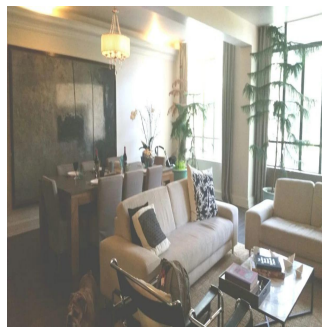

Penthouse

Hermoso Departamento En Renta En Lomas De Chapultepec

Panama, Los Santos Province, Los Santos Province, , , 11000,

MONTHLY RENTAL PRICE

$ 1300.00

- 180 qm
- 3 rooms
- 2 bedrooms
- 1 bathrooms
- 1 floors
- 1 qm land area
- 1 car spaces

Ja Garza Bienes Raices
Ja Garza Bienes Raices
Monterrey, Mexico - Local Time

+52 81 1042 0924

Dos recamaras y family con opción a tres, un baño, un lugar de estacionamiento, área de lavado, cocina integral, techos altos y chimenea. Edificio con encanto de 1940, ubicado en el corazón de las lomas con vista zona verde. Está ubicado en el primer nivel, no cuenta con el elevador , ni vigilancia. Son 6 departamentos en total.

Available From: 28.08.2019

Floor: 4   Floors: 4   Year Built: 2017   Car Spaces: 4   Year Of Construction: 2017   Type: Office