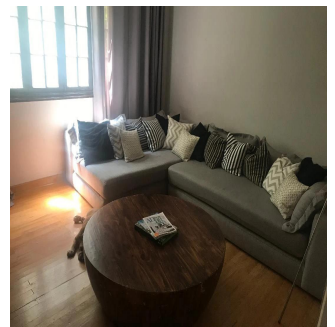

Penthouse

Hermoso Departamento En Renta En Lomas De Chapultepec

Panama, Los Santos Province, Los Santos Province, , , 11000,

MONTHLY RENTAL PRICE

USD 1300.00

- 180 qm
- 3 rooms
- 2 bedrooms
- 1 bathrooms
- 1 floors
- 1 qm land area
- 1 car spaces

Ja Garza Bienes Raices
Ja Garza Bienes Raices
Monterrey, Mexico - Local Time

+52 81 1042 0924

Dos recamaras y family con opción a tres, un baño, un lugar de estacionamiento, área de lavado, cocina integral, techos altos y chimenea. Edificio con encanto de 1940, ubicado en el corazón de las lomas con vista zona verde. Está ubicado en el primer nivel, no cuenta con el elevador , ni vigilancia. Son 6 departamentos en total.

Available From: 28.08.2019

Floor: 4   Floors: 4   Year Built: 2017   Car Spaces: 4   Year Of Construction: 2017   Type: Office