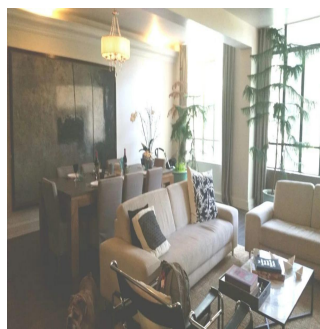

Penthouse

Hermoso Departamento En Renta En Lomas De Chapultepec

Panama, Los Santos Province, Los Santos Province, , , 11000,

MONTHLY RENTAL PRICE

USD 1300.00

- 180 qm
- 3 rooms
- 2 bedrooms
- 1 bathrooms
- 1 floors
- 1 qm land area
- 1 car spaces

Ja Garza Bienes Raices
Ja Garza Bienes Raices
Monterrey, Mexico - Local Time

[+52 81 1042 0924](tel:+528110420924)

Dos recamaras y family con opción a tres, un baño, un lugar de estacionamiento, área de lavado, cocina integral, techos altos y chimenea. Edificio con encanto de 1940, ubicado en el corazón de las lomas con vista zona verde. Está ubicado en el primer nivel, no cuenta con el elevador , ni vigilancia. Son 6 departamentos en total.

Available From: 28.08.2019

Floor: 4   Floors: 4   Year Built: 2017   Car Spaces: 4   Year Of Construction: 2017   Type: Office