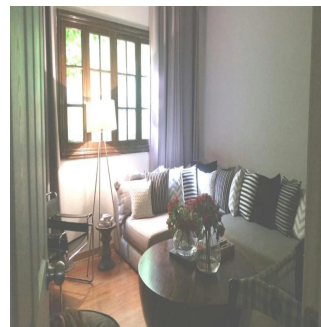

Penthouse

Hermoso Departamento En Renta En Lomas De Chapultepec

Panama, Los Santos Province, Los Santos Province, , , 11000,

MONTHLY RENTAL PRICE

USD 1300.00

- 180 qm
- 3 rooms
- 2 bedrooms
- 1 bathrooms
- 1 floors
- 1 qm land area
- 1 car spaces

Ja Garza Bienes Raices
Ja Garza Bienes Raices
Monterrey, Mexico - Local Time

+52 81 1042 0924

Dos recamaras y family con opción a tres, un baño, un lugar de estacionamiento, área de lavado, cocina integral, techos altos y chimenea. Edificio con encanto de 1940, ubicado en el corazón de las lomas con vista zona verde. Está ubicado en el primer nivel, no cuenta con el elevador , ni vigilancia. Son 6 departamentos en total.

Available From: 28.08.2019

Floor: 4   Floors: 4   Year Built: 2017   Car Spaces: 4   Year Of Construction: 2017   Type: Office