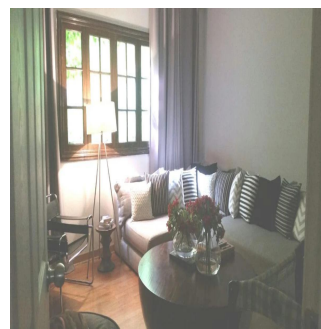

Penthouse

Hermoso Departamento En Renta En Lomas De Chapultepec

Panama, Los Santos Province, Los Santos Province, , , 11000,

MONTHLY RENTAL PRICE

USD 1300.00

- 180 qm
- 3 rooms
- 2 bedrooms
- 1 bathrooms
- 1 floors
- 1 qm land area
- 1 car spaces

Ja Garza Bienes Raices
Ja Garza Bienes Raices
Monterrey, Mexico - Local Time

[+52 81 1042 0924](tel:+528110420924)

Dos recamaras y family con opción a tres, un baño, un lugar de estacionamiento, área de lavado, cocina integral, techos altos y chimenea. Edificio con encanto de 1940, ubicado en el corazón de las lomas con vista zona verde. Está ubicado en el primer nivel, no cuenta con el elevador , ni vigilancia. Son 6 departamentos en total.

Available From: 28.08.2019

Floor: 4   Floors: 4   Year Built: 2017   Car Spaces: 4   Year Of Construction: 2017   Type: Office