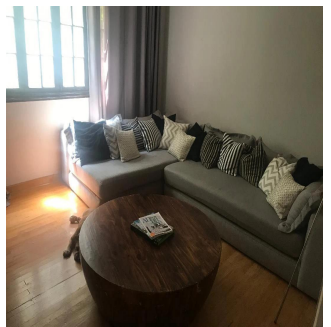

Penthouse

Hermoso Departamento En Renta En Lomas De Chapultepec

Panama, Los Santos Province, Los Santos Province, , , 11000,

MONTHLY RENTAL PRICE

$ 1300.00

- 180 qm
- 3 rooms
- 2 bedrooms
- 1 bathrooms
- 1 floors
- 1 qm land area
- 1 car spaces

Ja Garza Bienes Raices
Ja Garza Bienes Raices
Monterrey, Mexico - Local Time

+52 81 1042 0924

Dos recamaras y family con opción a tres, un baño, un lugar de estacionamiento, área de lavado, cocina integral, techos altos y chimenea. Edificio con encanto de 1940, ubicado en el corazón de las lomas con vista zona verde. Está ubicado en el primer nivel, no cuenta con el elevador , ni vigilancia. Son 6 departamentos en total.

Available From: 28.08.2019

Floor: 4   Floors: 4   Year Built: 2017   Car Spaces: 4   Year Of Construction: 2017   Type: Office