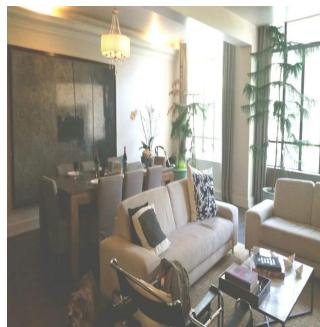

Penthouse

Hermoso Departamento En Renta En Lomas De Chapultepec

Panama, Los Santos Province, Los Santos Province, , , 11000,

MONTHLY RENTAL PRICE

USD 1300.00

- 180 qm
- 3 rooms
- 2 bedrooms
- 1 bathrooms
- 1 floors
- 1 qm land area
- 1 car spaces

Ja Garza Bienes Raices
Ja Garza Bienes Raices
Monterrey, Mexico - Local Time

+52 81 1042 0924

Dos recamaras y family con opción a tres, un baño, un lugar de estacionamiento, área de lavado, cocina integral, techos altos y chimenea. Edificio con encanto de 1940, ubicado en el corazón de las lomas con vista zona verde. Está ubicado en el primer nivel, no cuenta con el elevador , ni vigilancia. Son 6 departamentos en total.

Available From: 28.08.2019

Floor: 4   Floors: 4   Year Built: 2017   Car Spaces: 4   Year Of Construction: 2017   Type: Office