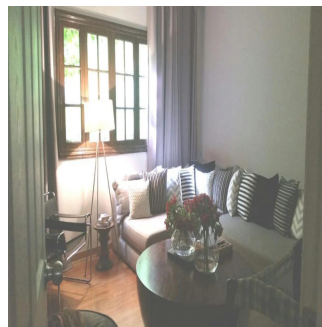

Penthouse

Hermoso Departamento En Renta En Lomas De Chapultepec

Panama, Los Santos Province, Los Santos Province, , , 11000,

MONTHLY RENTAL PRICE

$ 1300.00

- 180 qm
- 3 rooms
- 2 bedrooms
- 1 bathrooms
- 1 floors
- 1 qm land area
- 1 car spaces

Ja Garza Bienes Raices
Ja Garza Bienes Raices
Monterrey, Mexico - Local Time

+52 81 1042 0924

Dos recamaras y family con opción a tres, un baño, un lugar de estacionamiento, área de lavado, cocina integral, techos altos y chimenea. Edificio con encanto de 1940, ubicado en el corazón de las lomas con vista zona verde. Está ubicado en el primer nivel, no cuenta con el elevador , ni vigilancia. Son 6 departamentos en total.

Available From: 28.08.2019

Floor: 4   Floors: 4   Year Built: 2017   Car Spaces: 4   Year Of Construction: 2017   Type: Office