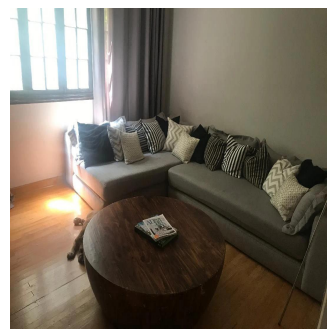

Penthouse

Hermoso Departamento En Renta En Lomas De Chapultepec

Panama, Los Santos Province, Los Santos Province, , , 11000,

MONTHLY RENTAL PRICE

USD 1300.00

- 180 qm
- 3 rooms
- 2 bedrooms
- 1 bathrooms
- 1 floors
- 1 qm land area
- 1 car spaces

Ja Garza Bienes Raices
Ja Garza Bienes Raices
Monterrey, Mexico - Local Time

[+52 81 1042 0924](tel:+528110420924)

Dos recamaras y family con opción a tres, un baño, un lugar de estacionamiento, área de lavado, cocina integral, techos altos y chimenea. Edificio con encanto de 1940, ubicado en el corazón de las lomas con vista zona verde. Está ubicado en el primer nivel, no cuenta con el elevador , ni vigilancia. Son 6 departamentos en total.

Available From: 28.08.2019

Floor: 4   Floors: 4   Year Built: 2017   Car Spaces: 4   Year Of Construction: 2017   Type: Office