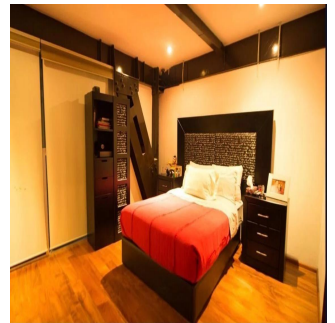

Penthouse

Departamento Amueblado Arqu?medes

Panama, Provincia de Colón, Playa Blanca, , , ,

MONTHLY RENTAL PRICE

USD 2700.00

- 140 qm
- 4 rooms
- 2 bedrooms
- 2 bathrooms
- 2 floors
- 2 qm land area
- 2 car spaces

Ja Garza Bienes Raices
Ja Garza Bienes Raices
Monterrey, Mexico - Local Time

+52 81 1042 0924

Hermoso PentHouse amueblado, estilo contemporáneo, en dos niveles, con acabados y muebles de lujo, en planta alta; dos recamaras, cada una con baños completos y vestidor, la principal con cama Kingsize y la recámara adicional con cama matrimonial. planta baja con medio baño, cuarto de lavado interno, cuenta con lavadora, bodega acondicionada como cuarto de servicio independiente, con cama. El condominio cuenta con seguridad y vallet parking 24hrs. Cómo áreas comunes el condominio cuenta con Roofgarden con una vista espectacular, así como con Gimnasio básico. Ubicado en la calle central de Polanco a tan solo minutos caminando de los mejores restaurantes, museos, parques y centros comerciales, así como fácil salida a las principales avenidas. El precio de renta contempla el costo del mantenimiento mensual que incluye limpieza y uso del edificio y de áreas comunes, vigilancia, valet parking, así como los servicios adentro del departamento de Wi-Fi, servicio de IZZI en los televisores Ya incluye mantenimiento (5,000) SE ACEPTA. MASCOTA PEQUEÑA requisitos: 2 meses de depósito por la calidad de inmobiliario (muebles de diseñador) y equipo electrónico.. Aval, fianza o en su defecto póliza jurídica Los depósitos se regresan