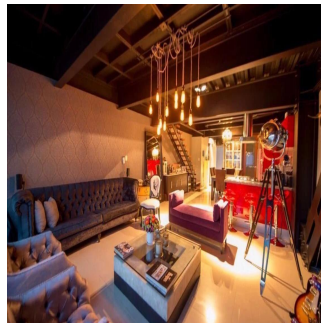

Ja Garza Bienes Raices
Ja Garza Bienes Raices
Monterrey, Mexico - Local Time

+52 81 1042 0924

Hermoso PentHouse amueblado, estilo contemporáneo, en dos niveles, con acabados y muebles de lujo, en planta alta; dos recamaras, cada una con baños completos y vestidor, la principal con cama Kingsize y la recámara adicional con cama matrimonial. planta baja con medio baño, cuarto de lavado interno, cuenta con lavadora, bodega acondicionada como cuarto de servicio independiente, con cama. El condominio cuenta con seguridad y vallet parking 24hrs. Cómo áreas comunes el condominio cuenta con Roofgarden con una vista espectacular, así como con Gimnasio básico. Ubicado en la calle central de Polanco a tan solo minutos caminando de los mejores restaurantes, museos, parques y centros comerciales, así como fácil salida a las principales avenidas. El precio de renta contempla el costo del mantenimiento mensual que incluye limpieza y uso del edificio y de áreas comunes, vigilancia, valet parking, así como los servicios adentro del departamento de Wi-Fi, servicio de IZZI en los televisores Ya incluye mantenimiento (5,000) SE ACEPTA. MASCOTA PEQUEÑA requisitos: 2 meses de depósito por la calidad de inmobiliario (muebles de diseñador) y equipo electrónico.. Aval, fianza o en su defecto póliza jurídica Los depósitos se regresan