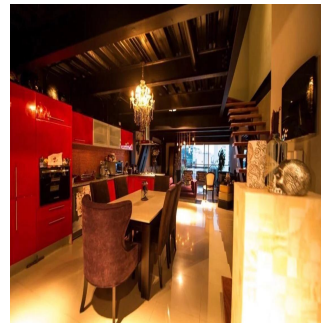

Ja Garza Bienes Raices
Ja Garza Bienes Raices
Monterrey, Mexico - Local Time

+52 81 1042 0924

Hermoso PentHouse amueblado, estilo contemporáneo, en dos niveles, con acabados y muebles de lujo, en planta alta; dos recamaras, cada una con baños completos y vestidor, la principal con cama Kingsize y la recámara adicional con cama matrimonial. planta baja con medio baño, cuarto de lavado interno, cuenta con lavadora, bodega acondicionada como cuarto de servicio independiente, con cama. El condominio cuenta con seguridad y vallet parking 24hrs. Cómo áreas comunes el condominio cuenta con Roofgarden con una vista espectacular, así como con Gimnasio básico. Ubicado en la calle central de Polanco a tan solo minutos caminando de los mejores restaurantes, museos, parques y centros comerciales, así como fácil salida a las principales avenidas. El precio de renta contempla el costo del mantenimiento mensual que incluye limpieza y uso del edificio y de áreas comunes, vigilancia, valet parking, así como los servicios adentro del departamento de Wi-Fi, servicio de IZZI en los televisores Ya incluye mantenimiento (5,000) SE ACEPTA. MASCOTA PEQUEÑA requisitos: 2 meses de depósito por la calidad de inmobiliario (muebles de diseñador) y equipo electrónico.. Aval, fianza o en su defecto póliza jurídica Los depósitos se regresan