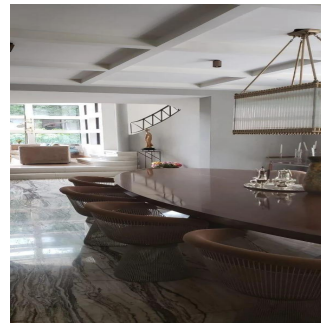

+52 81 1042 0924

3 recamaras con walking closset y baño, cuarto multiusos, family room, sala, comedor, cocina integral y equipada con estufa wolf y refri subzero, jardín, estacionamiento para 3-4 coches, tiene cámaras de seguridad con audio en el interior y exterior y paneles solares