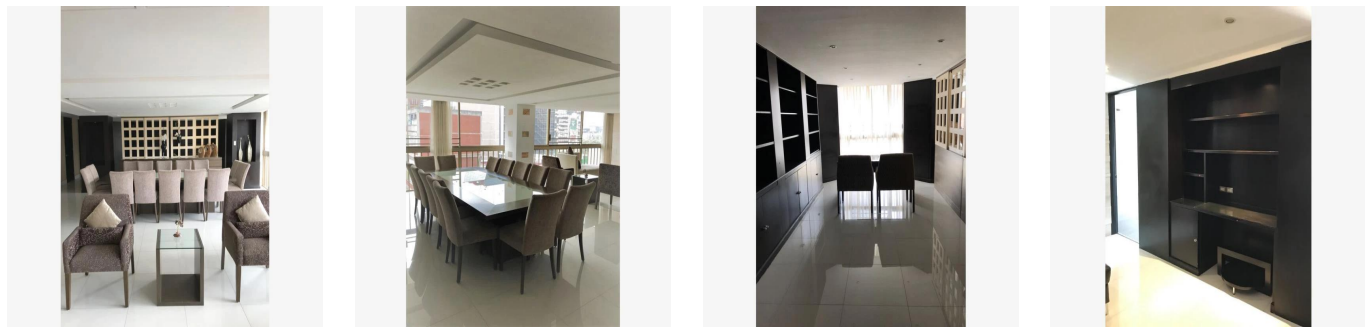

Penthouse

Departamento Homero 34 En Venta En Miguel Hidalgo Ciudad De M?xico

Panama, Provincia de Coclé, Río Hato, , , ,

SALES PRICE

USD 700300.00

- 🏠 290 qm
- 🏠 5 rooms
- 🛏 3 bedrooms
- 🚿 2 bathrooms
- 🏠 2 floors
- 📏 2 qm land area
- 🚗 2 car spaces

Jorge Gamboa
 Inmuebles Premium Cdmx
 Ciudad de México, Mexico - Local Time

+52 5562462457

DEPARTAMENTO HOMERO 34 DEPARTAMENTO CUENTAN CON: 290 MTS 3 RECAMARAS 2.5 BAÑOS COCINA INTEGRAL ANTE COMEDOR SALA / COMEDOR CUARTO DE LAVADO CUARTO DE SERVICIO 2 ESTACIONAMIENTOS EXTERIOR *LUGARES DE INTERÉS CERCANOS AL DESARROLLO* A ESPALDAS DE LA PARROQUIA DE SAN AGUSTÍN, PORSCHE POLANCO EN CONTRA ESQUINA, AMERICAN PARK A UNA CUADRA, ANTARA FASHION HALL, SAMS CLUB POLANCO, HOSPITAL ESPAÑOL, SUPERAMA, GALERÍAS DE ARTE, CONSULADOS, EMBAJADA DE LA INDIA, EL PALACIO DE HIERRO, FARMACIA SAN PABLO Y GUADALAJARA, LABORATORIOS CHOPO, RESTAURANTE DON ASADO, CFE, HOSPITAL ÁNGELES SANTA MÓNICA, SMART FIT DOS PATIOS, , MUNDO JOVEN POLANCO, SEAT, SANTANDER, CENTRO COMERCIAL MIYANA, AMERICAN PARK, SINAGOGA BRIT BRAJA, KOSHER MAGUEN, PUJOL, LA BUENA BARRA, STARBUCKS, SEARS, MACSTORE POLANCO, PABELLÓN POLANCO, FERRARI MÉXICO. *AVENIDAS PRINCIPALES QUE RODEAN AL DESARROLLO* CON VISTA TOTAL A AVENIDA HOMERO, ENTRE ALEJANDRO DUMAS y ANATOLE FRANCE, HORACIO, AV. EJERCITO NACIONAL, MOLIERE, AV. RIO SAN JOAQUÍN, LAMARTINE, EUGENIO SUE, GALILEO, ARISTÓTELES. ENGANCHE 35% Informes sobre citas. Lic. Jorge Arturo Gamboa. 55-6246-2457 WhatsApp 24/7. Celular: 5535158231.