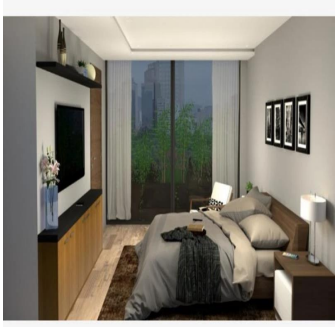

**Jorge Gamboa**  
Inmuebles Premium Cdmx  
Ciudad de México, Mexico - Local Time

+52 5562462457

EXCELENTE DEPARTAMENTO EN VENTA. UBICADO EN LA MEJOR ZONA DE LA CIUDAD DE MÉXICO. 2 RECAMARAS, 2.5 BAÑOS, SALA/COMEDOR, COCINA INTEGRAL, CUARTO DE LAVADO, CUARTO DE SERVICIO. 2 ESTACIONAMIENTOS, SEGURIDAD LAS 24 HRS, TERRAZA Y JARDÍN. \*LUGARES DE INTERÉS CERCANOS AL DESARROLLO\* A CUADRA Y MEDIA DE AV. PDTE. MASARYK DONDE SE ENCUENTRAN LOS MEJORES Y MAS EXCLUSIVOS RESTAURANTES, NEGOCIOS, BOUTIQUES y PLAZAS COMERCIALES DE LA CIUDAD DE MÉXICO. Parque Lincoln, Martin Luther King JR., Parque Escultórico Polanco, DryClean USA Polanco, Hotel Polanco, La Bottiglia, Beth Itzjak, TechnoGym, Embajada de Francia, El Japonéz Polanco, Jardín de la Republica de Líbano, Campo Marte, CAMPOS ELÍSEOS, Embajada de Líbano, Auditorio Nacional, Jardín Winston Churchill, Hotel Presidente InterContinental, JW Marriott, Zona de Bancos, Hyundai, Starbucks Obelisco, P&W, Surman Polanco, Pineda Covalin, The Palm, Chapulín, Centro Asturiano, VESTBODY GIMNASIO, \*AVENIDAS PRINCIPALES QUE RODEAN AL DESARROLLO\* PRESIDENTE MASARYK, LAFONTAINE, JULIO VERNE, ALEJANDRO DUMAS, CAMPOS ELÍSEOS, PASEO DE LA REFORMA, LUIS G. URBINA, ANATOLE FRANCE, MONTE ELBRUZ, GOLDSMITH, HORACIO, HOMERO, AV. MOLIERE, EJERCITO NACIONAL, EDGAR ALLAN POE, ARQUÍMEDES, RUBÉN DARÍO. Asesoría Gratuita. Lic. Jorge Arturo Gamboa. 55-6246-2457 WhatsApp 24/7. Celular: 5535158231.