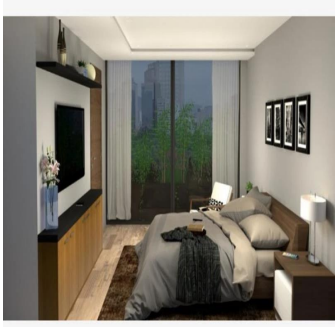

Penthouse

Departamento En Venta En Polanco Iii Miguel Hidalgo Ciudad De M?xico

Panama, Provincia de Coclé, Río Hato, , , ,

SALES PRICE

USD 1180000.00

- 🏠 220 qm
- 🏠 4 rooms
- 🛏 2 bedrooms
- 🚿 2 bathrooms
- 🏠 2 floors
- 📏 2 qm land area
- 🚗 2 car spaces

Jorge Gamboa
Inmuebles Premium Cdmx
Ciudad de México, Mexico - Local Time

+52 5562462457

EXCELENTE DEPARTAMENTO EN VENTA. UBICADO EN LA MEJOR ZONA DE LA CIUDAD DE MÉXICO. 2 RECAMARAS, 2.5 BAÑOS, SALA/COMEDOR, COCINA INTEGRAL, CUARTO DE LAVADO, CUARTO DE SERVICIO. 2 ESTACIONAMIENTOS, SEGURIDAD LAS 24 HRS, TERRAZA Y JARDÍN. *LUGARES DE INTERÉS CERCANOS AL DESARROLLO* A CUADRA Y MEDIA DE AV. PDTE. MASARYK DONDE SE ENCUESTRAN LOS MEJORES Y MAS EXCLUSIVOS RESTAURANTES, NEGOCIOS, BOUTIQUES y PLAZAS COMERCIALES DE LA CIUDAD DE MÉXICO. Parque Lincoln, Martin Luther King JR., Parque Escultórico Polanco, DryClean USA Polanco, Hotel Polanco, La Bottiglia, Beth Itzjak, TechnoGym, Embajada de Francia, El Japonéz Polanco, Jardín de la Republica de Líbano, Campo Marte, CAMPOS ELÍSEOS, Embajada de Líbano, Auditorio Nacional, Jardín Winston Churchill, Hotel Presidente InterContinental, JW Marriott, Zona de Bancos, Hyundai, Starbucks Obelisco, P&W, Surman Polanco, Pineda Covalin, The Palm, Chapulín, Centro Asturiano, VESTBODY GIMNASIO, *AVENIDAS PRINCIPALES QUE RODEAN AL DESARROLLO* PRESIDENTE MASARYK, LAFONTAINE, JULIO VERNE, ALEJANDRO DUMAS, CAMPOS ELÍSEOS, PASEO DE LA REFORMA, LUIS G. URBINA, ANATOLE FRANCE, MONTE ELBRUZ, GOLDSMITH, HORACIO, HOMERO, AV. MOLIERE, EJERCITO NACIONAL, EDGAR ALLAN POE, ARQUÍMEDES, RUBÉN DARÍO. Asesoría Gratuita. Lic. Jorge Arturo Gamboa. 55-6246-2457 WhatsApp 24/7. Celular: 5535158231.