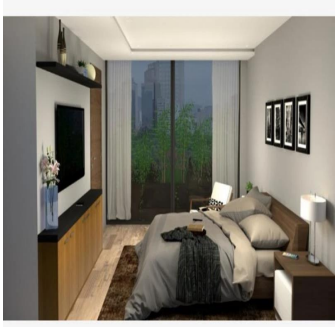

Penthouse

Departamento En Venta En Polanco Iii Miguel Hidalgo Ciudad De M?xico

Panama, Provincia de Coclé, Río Hato, , , ,

SALES PRICE

\$ 1180000.00

220 qm 4 rooms 2 bedrooms 2 bathrooms

2 floors 2 qm land area 2 car spaces

Jorge Gamboa
Inmuebles Premium Cdmx
Ciudad de México, Mexico - Local Time

+52 5562462457

EXCELENTE DEPARTAMENTO EN VENTA. UBICADO EN LA MEJOR ZONA DE LA CIUDAD DE MÉXICO. 2 RECAMARAS, 2.5 BAÑOS, SALA/COMEDOR, COCINA INTEGRAL, CUARTO DE LAVADO, CUARTO DE SERVICIO. 2 ESTACIONAMIENTOS, SEGURIDAD LAS 24 HRS, TERRAZA Y JARDÍN. *LUGARES DE INTERÉS CERCANOS AL DESARROLLO* A CUADRA Y MEDIA DE AV. PDTE. MASARYK DONDE SE ENCUENTRAN LOS MEJORES Y MAS EXCLUSIVOS RESTAURANTES, NEGOCIOS, BOUTIQUES y PLAZAS COMERCIALES DE LA CIUDAD DE MÉXICO. Parque Lincoln, Martin Luther King JR., Parque Escultórico Polanco, DryClean USA Polanco, Hotel Polanco, La Bottiglia, Beth Itzjak, TechnoGym, Embajada de Francia, El Japonés Polanco, Jardín de la Republica de Líbano, Campo Marte, CAMPOS ELÍSEOS, Embajada de Líbano, Auditorio Nacional, Jardín Winston Churchill, Hotel Presidente InterContinental, JW Marriott, Zona de Bancos, Hyundai, Starbucks Obelisco, P&W, Surman Polanco, Pineda Covalin, The Palm, Chapulín, Centro Asturiano, VESTBODY GIMNASIO, *AVENIDAS PRINCIPALES QUE RODEAN AL DESARROLLO* PRESIDENTE MASARYK, LAFONTAINE, JULIO VERNE, ALEJANDRO DUMAS, CAMPOS ELÍSEOS, PASEO DE LA REFORMA, LUIS G. URBINA, ANATOLE FRANCE, MONTE ELBRUZ, GOLDSMITH, HORACIO, HOMERO, AV. MOLIERE, EJERCITO NACIONAL, EDGAR ALLAN POE, ARQUÍMEDES, RUBÉN DARÍO. Asesoría Gratuita. Lic. Jorge Arturo Gamboa. 55-6246-2457 WhatsApp 24/7. Celular: 5535158231.