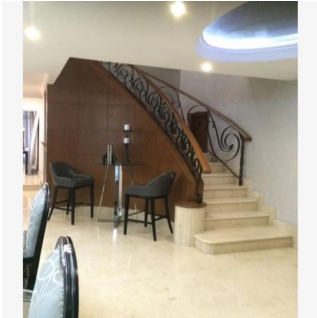

Penthouse

Excelente Casa En Renta

Panama, Panama, Panama City, Av. Paseo de la Reforma, , ,

MONTHLY RENTAL PRICE

\$ 12000.00

- 250 qm
- 8 rooms
- 4 bedrooms
- 4 bathrooms
- 4 floors
- 4 qm land area
- 4 car spaces

Jorge Gamboa
Inmuebles Premium Cdmx
Ciudad de México, Mexico - Local Time

+52 5562462457

UBICADA EN LA MEJOR ZONA DE LA CIUDAD DE MÉXICO, 4 RECAMARAS CON VESTIDOR Y BAÑO, ESTUDIO, SALA, COMEDOR, ANTE COMEDOR, 2 CUARTOS DE SERVICIO, BODEGA, GIMNASIO, OFICINA, TERRAZA, JARDÍN, LUDOTECA.

Available From: 27.08.2019

Floor: 4 Floors: 4 Year Built: 2017 Car Spaces: 4 Year Of Construction: 2017 Type: Office

Amenities

ID Property ID

Outdoor Amenities