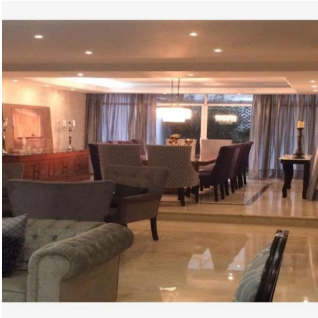

Penthouse

Excelente Casa En Renta

Panama, Panama, Panama City, Av. Paseo de la Reforma, , ,

MONTHLY RENTAL PRICE

\$ 12000.00

- 250 qm
- 8 rooms
- 4 bedrooms
- 4 bathrooms
- 4 floors
- 4 qm land area
- 4 car spaces

Jorge Gamboa
Inmuebles Premium Cdmx
Ciudad de México, Mexico - Local Time

+52 5562462457

UBICADA EN LA MEJOR ZONA DE LA CIUDAD DE MÉXICO, 4 RECAMARAS CON VESTIDOR Y BAÑO, ESTUDIO, SALA, COMEDOR, ANTE COMEDOR, 2 CUARTOS DE SERVICIO, BODEGA, GIMNASIO, OFICINA, TERRAZA, JARDÍN, LUDOTECA.