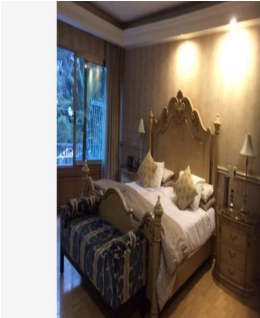

Penthouse

Excelente Casa En Renta

Panama, Panama, Panama City, Av. Paseo de la Reforma, , ,

MONTHLY RENTAL PRICE

\$ 12000.00

- 250 qm
- 8 rooms
- 4 bedrooms
- 4 bathrooms
- 4 floors
- 4 qm land area
- 4 car spaces

Jorge Gamboa
Inmuebles Premium Cdmx
Ciudad de México, Mexico - Local Time

+52 5562462457

UBICADA EN LA MEJOR ZONA DE LA CIUDAD DE MÉXICO, 4 RECAMARAS CON VESTIDOR Y BAÑO, ESTUDIO, SALA, COMEDOR, ANTE COMEDOR, 2 CUARTOS DE SERVICIO, BODEGA, GIMNASIO, OFICINA, TERRAZA, JARDÍN, LUDOTECA.