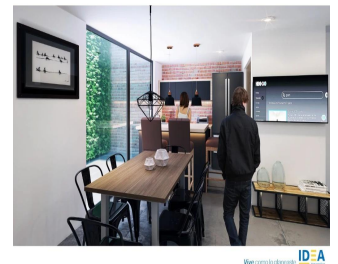

Penthouse

Colorado 27, Arquitectura De Primer Nivel

Panama, Panamá, La Chorrera, Benito Juárez, , 09700,

SALES PRICE

USD 241300.00

- 61 qm
- 4 rooms
- 2 bedrooms
- 2 bathrooms
- 2 floors
- 2 qm land area
- 2 car spaces

Llave Bienes Raices
Llave Bienes Raices
Ciudad de México, Mexico - Local Time

+52 55 5350 1150