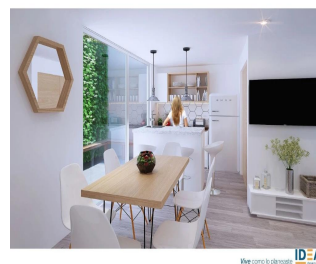

Penthouse

Colorado 27, Arquitectura De Primer Nivel

Panama, Panamá, La Chorrera, Benito Juárez, , 09700,

SALES PRICE

USD 241300.00

- 61 qm
- 4 rooms
- 2 bedrooms
- 2 bathrooms
- 2 floors
- 2 qm land area
- 2 car spaces

Llave Bienes Raices
Llave Bienes Raices
Ciudad de México, Mexico - Local Time

+52 55 5350 1150