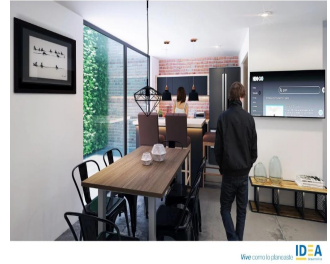

Penthouse

Colorado 27, Arquitectura De Primer Nivel

Panama, Panamá, La Chorrera, Benito Juárez, , 09700,

SALES PRICE

$ 241300.00

- 61 qm
- 4 rooms
- 2 bedrooms
- 2 bathrooms
- 2 floors
- 2 qm land area
- 2 car spaces

Llave Bienes Raices
Llave Bienes Raices
Ciudad de México, Mexico - Local Time

+52 55 5350 1150