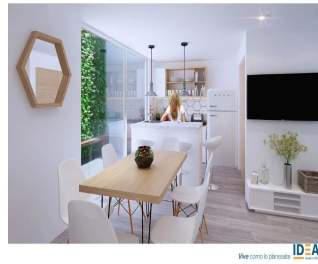

Penthouse

Colorado 27, Arquitectura De Primer Nivel

Panama, Panamá, La Chorrera, Benito Juárez, , 09700,

SALES PRICE

$ 241300.00

- 61 qm
- 4 rooms
- 2 bedrooms
- 2 bathrooms
- 2 floors
- 2 qm land area
- 2 car spaces

Llave Bienes Raices
Llave Bienes Raices
Ciudad de México, Mexico - Local Time

+52 55 5350 1150