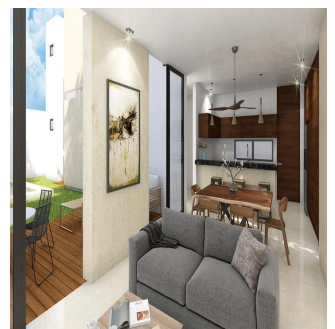

Por tener los residenciales más exclusivos y los mejores hoteles de la Riviera Maya. Cuenta con amplias calles completamente urbanizadas, con hermosas áreas verdes, centros comerciales, escuelas, universidades y hospitales cercanos.

- CARACTERÍSTICAS GENERALES

Las casas cuentan con 3 recámaras, cada una con baño y vestidor; una de las recámaras en la planta baja tiene salida directa al jardín y la alberca. Están equipadas con: omedor Cocina integral con barra de granito Amplias alacenas Closets Medio cancel de vidrio templado en los baños. Amplia terraza con vista a la alberca Sala de TV Estudio Área de lavado techada Cochera para 2 autos con portón eléctrico Cisterna de 2500 litros Sistema Hidroneumático Tanque de gas estacionario Aires acondicionados Inverter Ventiladores de techo

Available From: 26.08.2019