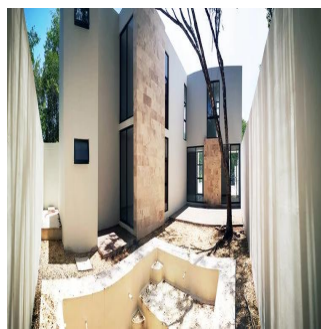

Por tener los residenciales más exclusivos y los mejores hoteles de la Riviera Maya. Cuenta con amplias calles completamente urbanizadas, con hermosas áreas verdes, centros comerciales, escuelas, universidades y hospitales cercanos.

- CARACTERÍSTICAS GENERALES

Las casas cuentan con 3 recámaras, cada una con baño y vestidor; una de las recámaras en la planta baja tiene salida directa al jardín y la alberca. Están equipadas con: omedor Cocina integral con barra de granito Amplias alacenas Closets Medio cancel de vidrio templado en los baños. Amplia terraza con vista a la alberca Sala de TV Estudio Área de lavado techada Cochera para 2 autos con portón eléctrico Cisterna de 2500 litros Sistema Hidroneumático Tanque de gas estacionario Aires acondicionados Inverter Ventiladores de techo

Available From: 26.08.2019