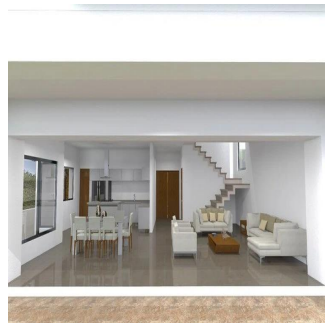

# Uva Del Mar Casa 16

Panama, Panamá, Panamá, , , ,

SALES PRICE

**\$ 480000.00**

- 350 qm
- 8 rooms
- 4 bedrooms
- 4 bathrooms
- 4 floors
- 4 qm land area
- 4 car spaces

**Angelica Palacio**  
 Provisa Grupo Inmobiliario  
 Playa del Carmen, Mexico - Local Time

+52 984 127 6169

La casa se encuentra dentro de la Privada Uva del Mar en el Complejo Residencial Selvamar, ubicada a unos 800 m de la playa y a unos 15 minutos del centro de la ciudad. El área del terreno es de 347.42 m2 con una superficie de construcción de 349.35 m2.

### CARACTERÍSTICAS GENERALES

4 recamaras 4 baños completos Cuarto de lavado Área para desayunador Comedor Sala TV Cocina equipada (color blanco con sistemas BLUM slowmotion y cubierta granito negro San Gabriel tipo leather) Alberca con área de camastro hu?medo, con asientos y sistema de hidromasaje Terraza PB con deck de madera dura Sudamericana (Cumarú) Balcones en recamaras Jardín Cochera techada con vigas de IPR acero color negro mate