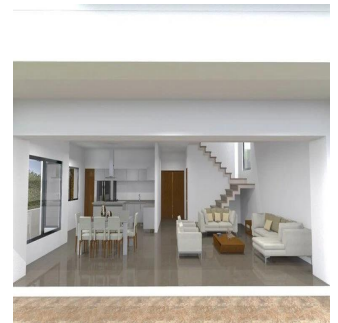

# Uva Del Mar Casa 16

Panama, Panamá, Panamá, , , ,

SALES PRICE

**USD 480000.00**

- 350 qm
- 8 rooms
- 4 bedrooms
- 4 bathrooms
- 4 floors
- 4 qm land area
- 4 car spaces

**Angelica Palacio**

Provisa Grupo Inmobiliario

Playa del Carmen, Mexico - Local Time

+52 984 127 6169

La casa se encuentra dentro de la Privada Uva del Mar en el Complejo Residencial Selvamar, ubicada a unos 800 m de la playa y a unos 15 minutos del centro de la ciudad. El área del terreno es de 347.42 m2 con una superficie de construcción de 349.35 m2.

### CARACTERÍSTICAS GENERALES

4 recamaras 4 baños completos Cuarto de lavado Área para desayunador Comedor Sala TV Cocina equipada (color blanco con sistemas BLUM slowmotion y cubierta granito negro San Gabriel tipo leather) Alberca con área de camastro hu?medo, con asientos y sistema de hidromasaje Terraza PB con deck de madera dura Sudamericana (Cumarú) Balcones en recamaras Jardín Cochera techada con vigas de IPR acero color negro mate