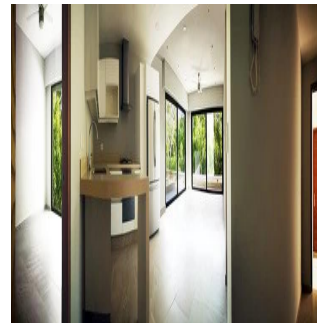

Natura Apartments es un proyecto modernista contemporáneo que cuenta con 22 unidades, entre departamentos de 1 y 2 recámaras y penthouse de 2 niveles con jacuzzi pergola y solarío, que van desde los 77.80 m² hasta 202.90 m². En cada unidad encontramos amplios espacios con iluminación natural, grandes balcones que permiten ambientes con abundante luz natural y vista de 180 grados del hermoso entorno selvático de sus alrededores con acabados de última generación. Se encuentra ubicado en el Complejo Residencial Selvamár, dentro de la Privada Horizonte, a tan sólo pasos de la playa y a 10 minutos de la famosa 5a Avenida. ALBERCA COMUNAL TIPO INFINITY Con deck de madera de todo lo largo de la alberca. Es un proyecto rodeado de áreas verdes, impresionante deck-soleadero y gran piscina que cubre el frente de la fachada. TERRAZAS TOP ROOF En cada unidad Penthouse con pérgolas individuales, área de camastros, sala, comedor y jacuzzi con vista a la espléndida vegetación del Complejo Residencial Selvamár. En Natura Apartments los amplios espacios permiten un total de 8 unidades por cada planta, logrando así gran privacidad y tranquilidad en el entorno. Cuenta con un estacionamiento subterráneo con 38 espacios y elevador.