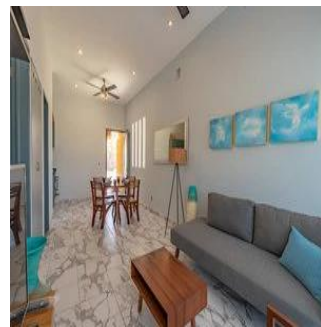

Penthouse

Exclusivo Desarrollo Que Consta De 30 Departamentos Y 7 Locales Comerciales

Panama, Panama, Panama City, , , ,

SALES PRICE

\$ 118000.00

- 72 qm
- 2 rooms
- 1 bedrooms
- 1 bathrooms
- 1 floors
- 1 qm land area
- 1 car spaces

Angelica Palacio

Provisa Grupo Inmobiliario

Playa del Carmen, Mexico - Local Time

+52 984 127 6169

Ubicado en un desarrollo privado dentro de El Cielo Residencial. Complejo habitacional único en su clase tanto en su estilo y acabados que cautivan los sentidos con sus colores y arquitectura. Se cuida hasta el último detalle para poder proporcionar un proyecto para las personas más exigentes con un ambiente que solo el caribe mexicano puede proporcionar. Con el plus de tener acceso a una de las áreas con mayor desarrollo actualmente zona de hoteles de lujo que está en constante crecimiento, este pequeño y exclusivo complejo cuenta con amenidades que asegurarán estar en un ambiente de relajación, una exquisita alberca con área de camastros donde se podrá tomar el sol, áreas de jardín, un roof top acondicionado con camastros y área de restaurantes, todo lo que se necesita está a la mano, además de tener muy cerca a la playa de Xcalacoco una de las mejores playas en el área. Los departamentos van desde los 72m2 de construcción y cuentan con: 1, 2 y 3 recámaras, 1 y 2 baños completos, cocina con alacena, sala, comedor, cuarto de lavado, balcón, 1 cajón de estacionamiento por departamento.