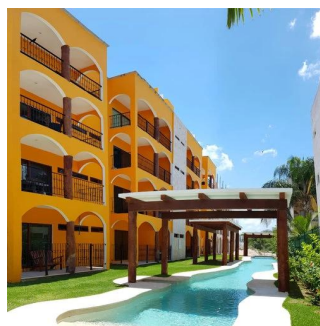

Penthouse

Conjunto De 36 Departamentos Divididos En 3 Torres

Panama, Panamá, Panama City, , , ,

SALES PRICE

\$ 181500.00

- qm
- 4 rooms
- 2 bedrooms
- 2 bathrooms
- 2 floors
- 2 qm land area
- 2 car spaces

Angelica Palacio

Provisa Grupo Inmobiliario

Playa del Carmen, Mexico - Local Time

+52 984 127 6169

Es un conjunto de 36 departamentos divididos en 3 torres, 12 departamentos por torre y 3 departamentos por nivel. Se encuentran ubicados dentro de El Cielo Residencial. Contiene áreas comunes con alberca de 80 metros de largo, con cenote natural y con un área verde de 5500 m2. Los departamentos contarán todos con 2 recamaras, 2 baños, la recamara principal con baño y la otra recamara compartirá el baño para visitas.