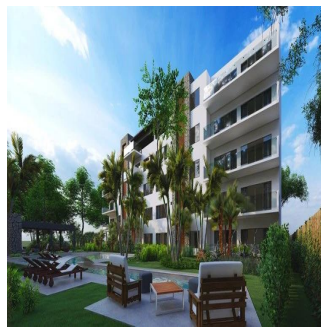

Penthouse

14 Departamentos De Lujo En 5 Niveles Con Cercan?a De La Salida A La Playa

SALES PRICE

\$ 116700.00

- qm
- 0 rooms
- 0 bedrooms
- 0 bathrooms
- 0 floors
- 0 qm land area
- 0 car spaces

Angelica Palacio

Provisa Grupo Inmobiliario
Playa del Carmen, Mexico - Local Time

+52 984 127 6169

El desarrollo GAVIOTA PLAYA se encuentra ubicado dentro de El Cielo Residencial. Contiene un área común con alberca, palapa y asadores de 305 m2 y áreas verdes de 824 m2, elevadores, gimnasio y Rooftop con área Lounge. Cada departamento cuenta con cocina integral con torre para horno, tops de granito y doble tarja, parrilla de 90 cm, horno y campaña de extracción de acero inoxidable, preparaciones para lava-vajilla y triturador de alimentos. Ventanería de PVC fabricación alemana marca Komerling, carpintería fina, closets de piso a techo, mini splits de 12,000 BTU y abanicos de cielo en todas las recámaras, mini splits de 24,000 BTU y dos abanicos en Sala-Comedor. Gabinetes de baño con top con granito y grifería fina vidrios templados en regaderas. Vidrios templados en terraza pisos de porcelanato marca interceramic, iluminación accent en Sala-Comedor y muro de lambrin de cantera, closet de blancos y calentador de agua.