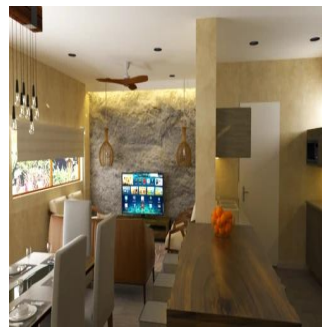

Penthouse

14 Departamentos De Lujo En 5 Niveles Con Cercan?a De La Salida A La Playa

SALES PRICE

\$ 116700.00

- qm
- 0 rooms
- 0 bedrooms
- 0 bathrooms
- 0 floors
- 0 qm land area
- 0 car spaces

Angelica Palacio

Provisa Grupo Inmobiliario
Playa del Carmen, Mexico - Local Time

+52 984 127 6169

El desarrollo GAVIOTA PLAYA se encuentra ubicado dentro de El Cielo Residencial. Contiene un área común con alberca, palapa y asadores de 305 m2 y áreas verdes de 824 m2, elevadores, gimnasio y Rooftop con área Lounge. Cada departamento cuenta con cocina integral con torre para horno, tops de granito y doble tarja, parrilla de 90 cm, horno y campaña de extracción de acero inoxidable, preparaciones para lava-vajilla y triturador de alimentos. Ventanería de PVC fabricación alemana marca Komerling, carpintería fina, closets de piso a techo, mini splits de 12,000 BTU y abanicos de cielo en todas las recámaras, mini splits de 24,000 BTU y dos abanicos en Sala-Comedor. Gabinetes de baño con top con granito y grifería fina vidrios templados en regaderas. Vidrios templados en terraza pisos de porcelanato marca interceramic, iluminación accent en Sala-Comedor y muro de lambrin de cantera, closet de blancos y calentador de agua.