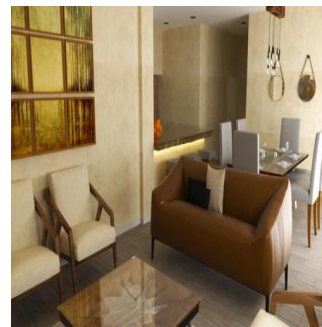

Penthouse

14 Departamentos De Lujo En 5 Niveles Con Cercan?a De La Salida A La Playa

SALES PRICE

\$ 116700.00

- qm
- 0 rooms
- 0 bedrooms
- 0 bathrooms
- 0 floors
- 0 qm land area
- 0 car spaces

Angelica Palacio

Provisa Grupo Inmobiliario
Playa del Carmen, Mexico - Local Time

+52 984 127 6169

El desarrollo GAVIOTA PLAYA se encuentra ubicado dentro de El Cielo Residencial. Contiene un área común con alberca, palapa y asadores de 305 m2 y áreas verdes de 824 m2, elevadores, gimnasio y Rooftop con área Lounge. Cada departamento cuenta con cocina integral con torre para horno, tops de granito y doble tarja, parrilla de 90 cm, horno y campaña de extracción de acero inoxidable, preparaciones para lava-vajilla y triturador de alimentos. Ventanería de PVC fabricación alemana marca Komerling, carpintería fina, closets de piso a techo, mini splits de 12,000 BTU y abanicos de cielo en todas las recámaras, mini splits de 24,000 BTU y dos abanicos en Sala-Comedor. Gabinetes de baño con top con granito y grifería fina vidrios templados en regaderas. Vidrios templados en terraza pisos de porcelanato marca interceramic, iluminación accent en Sala-Comedor y muro de lambrin de cantera, closet de blancos y calentador de agua.