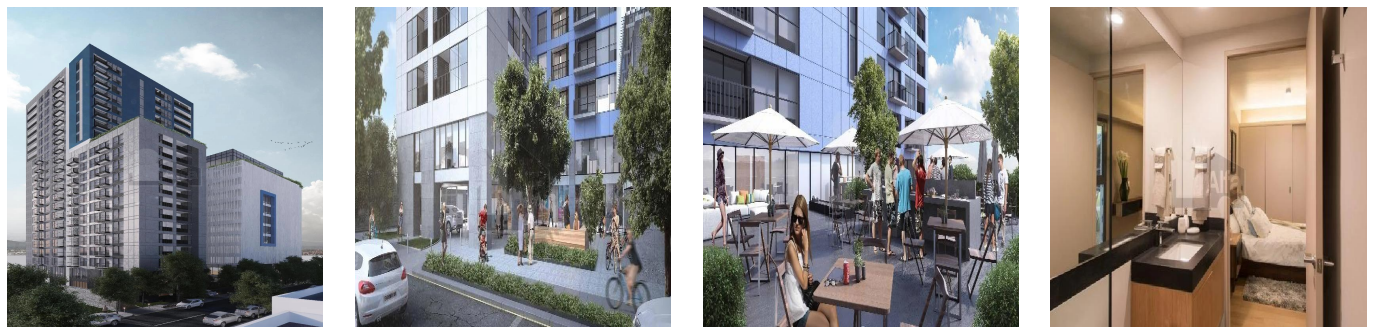

Penthouse

Desarrollo En Venta Apartamento De Lujo, Excelente Ubicaci?n Y Zonas Exclusivas, Parque Polanco

Panama, Panama, Panama City, Antara, , ,

MONTHLY RENTAL PRICE

? 3000.00

SALES PRICE

? 467550.00

- 132 qm
- 6 rooms
- 3 bedrooms
- 3 bathrooms
- 3 floors
- 3 qm land area
- 3 car spaces

Alfa Inmobiliaria
Alfa Inmobiliaria
Ciudad de México, Mexico - Local Time

+52 55539 54627

Preventa de departamentos muy bien ubicados, cerca de centro comercial y zonas exclusivas, Parque Polanco, Antara, detalles finos, acabos de la mejor calidad, zona comercial en planta baja, terraza para eventos, a una cuadra de avenidas amplias, Mariano Escobedo y Lago Alberto, cerca del Centro Comercial Plaza Carso, Museo Soumaya, zona de restaurantes y alimentos. Con sala comedor, con tres recamaras, cocina integral equipada, tres baños equipado con cancel, áreas comunes de lujo, dos cajones de estacionamiento, salon de fiestas, terraza para eventos.

Available From: 24.08.2019