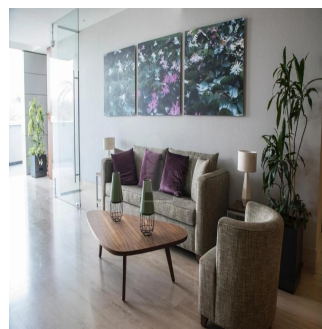

Penthouse

Departamento Garden House En Venta Ubicado En El Desarrollo Tres Cumbres

Panama, Panamá, Panamá, , , 01219,

SALES PRICE

\$ 653900.00

- 187 qm
- 6 rooms
- 3 bedrooms
- 3 bathrooms
- 3 floors
- 3 qm land area
- 3 car spaces

Alfa Inmobiliaria
Alfa Inmobiliaria
Ciudad de México, Mexico - Local Time

+52 55539 54627

Garden House en venta ubicado en el proyecto Tres Cumbres en Santa Fe. Precio de venta de \$652,607.86. Superficie de 186 m2 habitables más las terrazas y balcones de 97 m2 con vista al bosque. El departamento cuenta doble entrada, salacomedor amplia, medio baño, cocina abierta, cuarto de servicio con baño completo, cuarto de lavado. 3 recámaras; la principal con vestidor walk in y baño, las segunda y tercera con clóset y baño independiente, todas tienen balcón. 2 lugares de estacionamiento. Tiene un complejo de amenidades con alberca semiolímpica, bar, gimnasio, salón de usos múltiples, ludoteca, área de juego para niños, vestidores con sauna, vapor y salas de masaje. Lobby independiente para cada torre con concierge. Seguridad 24 hrs.