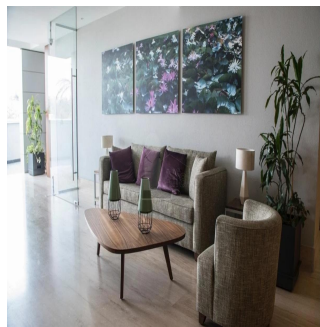

Penthouse

Departamento Garden House En Venta Ubicado En El Desarrollo Tres Cumbres

Panama, Panamá, Panamá, , , 01219,

SALES PRICE

USD 653900.00

- 187 qm
- 6 rooms
- 3 bedrooms
- 3 bathrooms
- 3 floors
- 3 qm land area
- 3 car spaces

Alfa Inmobiliaria
Alfa Inmobiliaria
Ciudad de México, Mexico - Local Time

+52 55539 54627

Garden House en venta ubicado en el proyecto Tres Cumbres en Santa Fe. Precio de venta de \$652,607.86. Superficie de 186 m2 habitables más las terrazas y balcones de 97 m2 con vista al bosque. El departamento cuenta doble entrada, salacomedor amplia, medio baño, cocina abierta, cuarto de servicio con baño completo, cuarto de lavado. 3 recámaras; la principal con vestidor walk in y baño, las segunda y tercera con clóset y baño independiente, todas tienen balcón. 2 lugares de estacionamiento. Tiene un complejo de amenidades con alberca semiolímpica, bar, gimnasio, salón de usos múltiples, ludoteca, área de juego para niños, vestidores con sauna, vapor y salas de masaje. Lobby independiente para cada torre con concierge. Seguridad 24 hrs.