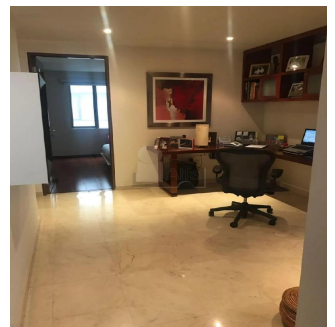

Alfa Inmobiliaria
Alfa Inmobiliaria
Ciudad de México, Mexico - Local Time

+52 55539 54627

Departamento en venta con un precio de US\$ 692,778 en la zona de Polanco. El inmueble tiene 143 m2, 3 recamaras, 2.5 baños, 2 lugares de estacionamiento, family, cuarto de servicio con baño integrado, pisos mármol, elevador, se encuentra en el piso 2, interior, el edificio cuenta con solo 9 departamentos en total y vigilancia las 24 horas. El departamento se encuentra como nuevo y tiene 5 años de antigüedad. Esta ubicado entre Av. Homero y Ejército Nacional.