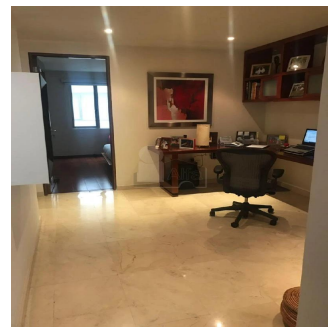

**Alfa Inmobiliaria**

Alfa Inmobiliaria

Ciudad de México, Mexico - Local Time

+52 55539 54627

Departamento en venta con un precio de US\$ 692,778 en la zona de Polanco. El inmueble tiene 143 m2, 3 recamaras, 2.5 baños, 2 lugares de estacionamiento, family, cuarto de servicio con baño integrado, pisos mármol, elevador, se encuentra en el piso 2, interior, el edificio cuenta con solo 9 departamentos en total y vigilancia las 24 horas. El departamento se encuentra como nuevo y tiene 5 años de antigüedad. Esta ubicado entre Av. Homero y Ejército Nacional.