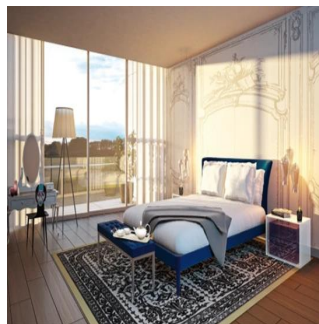

Penthouse

Polanco Rubén Darío Departamento En Venta O Renta

Panama, Panamá, Panamá, , , ,

MONTHLY RENTAL PRICE

USD 11000.00

SALES PRICE

USD 2600000.00

 255 qm
  0 rooms
  0 bedrooms
  0 bathrooms

 0 floors
  0 qm land area
  0 car spaces

Departamento Junior PH con 404 m² en dos niveles, de los cuales 274 están en un nivel (255m² de construcción, más 19m² de balcón), y 130m² de Roof Garden. Alturas de 3.15mts. Se entregan en obra negra, con todas las salidas hidráulicas listas, por lo que se puede distribuir y decorar al gusto de cada residente, no tiene columnas en su interior por lo que nada obstruye para su distribución. Se encuentra en un edificio completamente nuevo en Rubén Darío. Tiene 4 elevadores con control de acceso inteligente para acceso a los departamentos, 2 elevadores de servicio con entrada independiente. Áreas comunes: alberca, salón para masajes, ludoteca, salón inglés de adultos, jacuzzi al aire libre, gimnasio, spa. Con respecto a la renta, el inquilino tendría que hacer la obra. Se podría descontar de rentas, y podría ser renta con opción a compra.