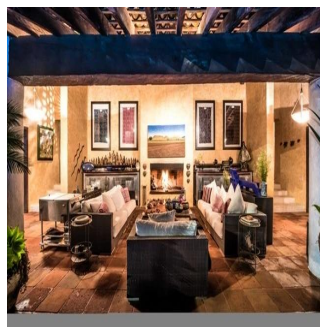

Penthouse

Tepoztlan Extraordinaria Casa En Venta

Panama, Panama, Panama City, Tepoztlan, , ,

SALES PRICE

\$ 55000000.00

- 1985 qm
- 16 rooms
- 8 bedrooms
- 8 bathrooms
- 8 floors
- 8 qm land area
- 8 car spaces

GAMA6
Asesoría Inmobiliaria

Gama6 Asesoría Inmobiliaria

Gamasix Asesoría Inmobiliaria
Mexico City, Mexico - Local Time

+52 5536664483

EXTRAORDINARIA CASA EN TEPOZTLÁN ESTILO MEXICANO CONSTRUIDA EN 2 NIVELES. AMPLIO JARDÍN CON ARBOLES FRUTALES, ALBERCA, TERRAZAS Y EXCELENTE VISTA DEL TEPOZTECO. POZO PROPIO. 8 RECAMARAS CON BAÑO COMPLETO Y VESTIDOR, 4 MEDIOS BAÑOS ROTONDA CON ESTACIONAMIENTO PARA 20 COCHES, VESTÍBULO TECHADO, ESTANCIA MUY AMPLIA, SALA CON CHIMENEA, COMEDOR, COCINA CON CUARTO DE DESPENSA Y CUARTO DE SERVICIO INTEGRADO.