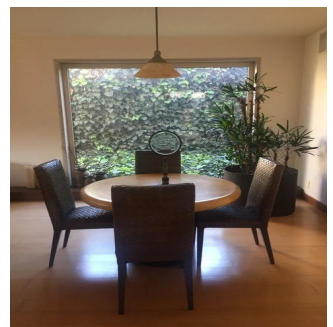

Penthouse

Hacienda Santa Fe La Loma Casa En Venta

Panama, Panama, Panama City, Paseo Hacienda Santa Fe, , 01260,

SALES PRICE

\$ 2800000.00

- 920 qm
- 7 rooms
- 3 bedrooms
- 4 bathrooms
- 4 floors
- 4 qm land area
- 4 car spaces

GAMA6
Asesoría Inmobiliaria

Gama6 Asesoría Inmobiliaria

Gamasix Asesoría Inmobiliaria
Mexico City, Mexico - Local Time

+52 5536664483

CASA ESTILO MEXICANO CONTEMPORÁNEO, 3 RECAMARAS CON VESTIDOR Y BAÑO, 4.5 BAÑOS, 8 LUGARES DE ESTACIONAMIENTO, TERRAZA Y JARDIN, CUARTO DE JUEGOS, 2 CUARTOS DE SERVICIO, BODEGA. CONSTRUIDA EN 4 NIVELES. EXCELENTE ESTADO DE CONSERVACIÓN. CASA CLUB, GIMNASIO, SALONES, ALBERCAS TECHADAS, JARDINES, JUEGOS, PARQUE, CAMPO DE FUT, TENIS, PADEL (CLASES GRATIS)