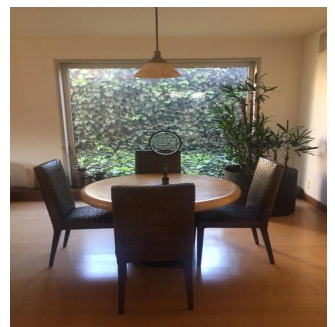

Penthouse

Hacienda Santa Fe La Loma Casa En Venta

Panama, Panama, Panama City, Paseo Hacienda Santa Fe, , 01260,

SALES PRICE

USD 2800000.00

- 920 qm
- 7 rooms
- 3 bedrooms
- 4 bathrooms
- 4 floors
- 4 qm land area
- 4 car spaces

GAMA6
Asesoría Inmobiliaria

Gama6 Asesoría Inmobiliaria

Gamasix Asesoría Inmobiliaria
Mexico City, Mexico - Local Time

+52 5536664483

CASA ESTILO MEXICANO CONTEMPORÁNEO, 3 RECAMARAS CON VESTIDOR Y BAÑO, 4.5 BAÑOS, 8 LUGARES DE ESTACIONAMIENTO, TERRAZA Y JARDIN, CUARTO DE JUEGOS, 2 CUARTOS DE SERVICIO, BODEGA. CONSTRUIDA EN 4 NIVELES. EXCELENTE ESTADO DE CONSERVACIÓN. CASA CLUB, GIMNASIO, SALONES, ALBERCAS TECHADAS, JARDINES, JUEGOS, PARQUE, CAMPO DE FUT, TENIS, PADEL (CLASES GRATIS)