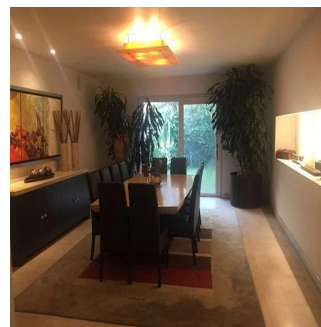

Penthouse

Hacienda Santa Fe La Loma Casa En Venta

Panama, Panama, Panama City, Paseo Hacienda Santa Fe, , 01260,

SALES PRICE

\$ 2800000.00

- 920 qm
- 7 rooms
- 3 bedrooms
- 4 bathrooms
- 4 floors
- 4 qm land area
- 4 car spaces

GAMA6
Asesoría Inmobiliaria

Gama6 Asesoría Inmobiliaria

Gamasix Asesoría Inmobiliaria
Mexico City, Mexico - Local Time

+52 5536664483

CASA ESTILO MEXICANO CONTEMPORÁNEO, 3 RECAMARAS CON VESTIDOR Y BAÑO, 4.5 BAÑOS, 8 LUGARES DE ESTACIONAMIENTO, TERRAZA Y JARDIN, CUARTO DE JUEGOS, 2 CUARTOS DE SERVICIO, BODEGA. CONSTRUIDA EN 4 NIVELES. EXCELENTE ESTADO DE CONSERVACIÓN. CASA CLUB, GIMNASIO, SALONES, ALBERCAS TECHADAS, JARDINES, JUEGOS, PARQUE, CAMPO DE FUT, TENIS, PADEL (CLASES GRATIS)