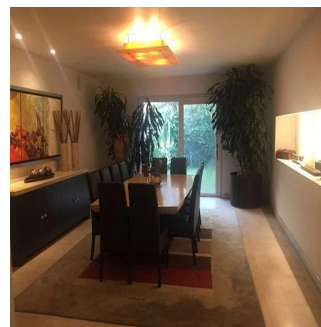

Penthouse

Hacienda Santa Fe La Loma Casa En Venta

Panama, Panama, Panama City, Paseo Hacienda Santa Fe, , 01260,

SALES PRICE

USD 2800000.00

- 920 qm
- 7 rooms
- 3 bedrooms
- 4 bathrooms
- 4 floors
- 4 qm land area
- 4 car spaces

GAMA6
Asesoría Inmobiliaria

Gama6 Asesoría Inmobiliaria

Gamasix Asesoría Inmobiliaria
Mexico City, Mexico - Local Time

+52 5536664483

CASA ESTILO MEXICANO CONTEMPORÁNEO, 3 RECAMARAS CON VESTIDOR Y BAÑO, 4.5 BAÑOS, 8 LUGARES DE ESTACIONAMIENTO, TERRAZA Y JARDIN, CUARTO DE JUEGOS, 2 CUARTOS DE SERVICIO, BODEGA. CONSTRUIDA EN 4 NIVELES. EXCELENTE ESTADO DE CONSERVACIÓN. CASA CLUB, GIMNASIO, SALONES, ALBERCAS TECHADAS, JARDINES, JUEGOS, PARQUE, CAMPO DE FUT, TENIS, PADEL (CLASES GRATIS)