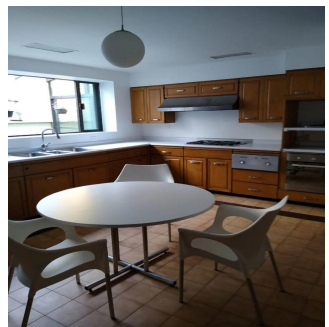

GAMA6
Asesoría Inmobiliaria

Gama6 Asesoría Inmobiliaria

Gamasix Asesoría Inmobiliaria
Mexico City, Mexico - Local Time

+52 5536664483

LUMINOSA, BIEN ORIENTADA, ENTRADA POR REFORMA Y POR MIMBRES. TERRENO 1000m2, CONSTRUCCIÓN 764m2, 3 RECÁMARAS, FAMILY, SALA TV, ESTUDIO, BIBLIOTECA, DESAYUNADOR, 12 LUGARES DE ESTACIONAMIENTO, 2 CUARTOS DE SERVICIO, CONSTRUIDA EN 3 NIVELES