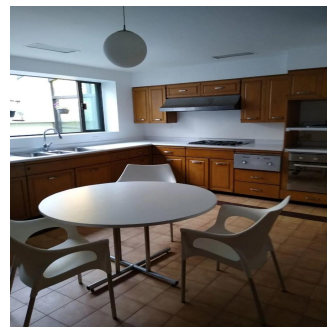

GAMA6
Asesoría Inmobiliaria

Gama6 Asesoría Inmobiliaria

Gamasix Asesoría Inmobiliaria
Mexico City, Mexico - Local Time

+52 5536664483

LUMINOSA, BIEN ORIENTADA, ENTRADA POR REFORMA Y POR MIMBRES. TERRENO 1000m2, CONSTRUCCIÓN 764m2, 3 RECÁMARAS, FAMILY, SALA TV, ESTUDIO, BIBLIOTECA, DESAYUNADOR, 12 LUGARES DE ESTACIONAMIENTO, 2 CUARTOS DE SERVICIO, CONSTRUIDA EN 3 NIVELES