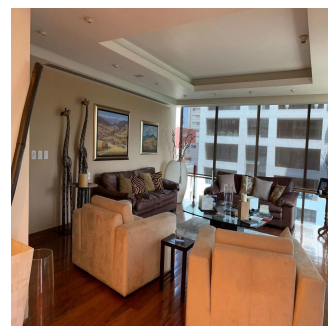

# En La Mejor Zona De Polanco Extraordinario Departamento Totalmente Remodelado

Panama, Provincia de Coclé, Santa María, , , ,

SALES PRICE

**\$ 3200000.00**

- 400 qm
- 6 rooms
- 3 bedrooms
- 3 bathrooms
- 3 floors
- 3 qm land area
- 3 car spaces

**GAMASETS**  
Asesoría Inmobiliaria

**Gama6 Asesoría Inmobiliaria**

Gamasix Asesoría Inmobiliaria  
Mexico City, Mexico - Local Time

+52 5536664483

Departamento listo para entrar! Remodelado hace 6 años. Muy bonito. Acabados de primera. Pisos de tzalám y mármol. 400 m2 habitables. 3 recámaras, cada una con vestidor y baño. Sala de TV acondicionada con reposets y pantalla tipo cine. Doble sala con vista preciosa al Castillo de Chapultepec; con puerta de entrada desde los elevadores, o desde el pasillo que lleva a la cocina por un lado, y hacia el área privada (recámaras) por el otro lado. Comedor independiente con puertas. Cocina italiana moderna, bien equipada. Área de lavandería cerca de las recámaras. Cuarto de servicio de buen tamaño. Doble elevador al piso. 1 bodega. 4 lugares de estacionamiento. 40 vecinos en total. 3 torres en el conjunto. ÁREAS COMUNES: alberca muy bonita, 2 albercas de nado contracorriente, jacuzzi, gimnasio, súper vestidores con sauna y vapor, sala de juntas, salón de eventos, ludoteca, pequeño jardín para niños.