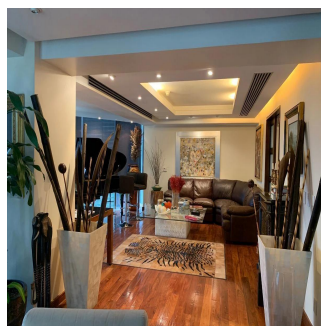

**GAMASETS**  
Asesoría Inmobiliaria

**Gama6 Asesoría Inmobiliaria**

Gamasix Asesoría Inmobiliaria  
Mexico City, Mexico - Local Time

+52 5536664483

Departamento listo para entrar! Remodelado hace 6 años. Muy bonito. Acabados de primera. Pisos de tzalám y mármol. 400 m2 habitables. 3 recámaras, cada una con vestidor y baño. Sala de TV acondicionada con reposets y pantalla tipo cine. Doble sala con vista preciosa al Castillo de Chapultepec; con puerta de entrada desde los elevadores, o desde el pasillo que lleva a la cocina por un lado, y hacia el área privada (recámaras) por el otro lado. Comedor independiente con puertas. Cocina italiana moderna, bien equipada. Área de lavandería cerca de las recámaras. Cuarto de servicio de buen tamaño. Doble elevador al piso. 1 bodega. 4 lugares de estacionamiento. 40 vecinos en total. 3 torres en el conjunto. ÁREAS COMUNES: alberca muy bonita, 2 albercas de nado contracorriente, jacuzzi, gimnasio, súper vestidores con sauna y vapor, sala de juntas, salón de eventos, ludoteca, pequeño jardín para niños.