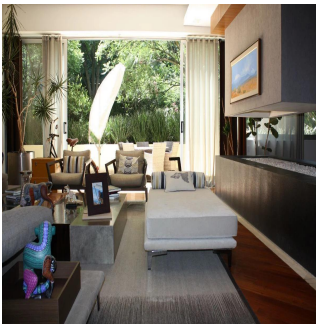

GAMA6
Asesoría Inmobiliaria

Gama6 Asesoría Inmobiliaria

Gamasix Asesoría Inmobiliaria
Mexico City, Mexico - Local Time

+52 5536664483

PRECIOSO DEPARTAMENTO PLANTA JARDÍN DE 600m2 APROXIMADAMENTE, EN EXCLUSIVO EDIFICIO CON DOBLE SEGURIDAD. TERRAZA CON VISTA ARBOLADA, AMPLIOS ESPACIOS Y MAGNÍFICAS AREAS COMUNES. POCOS DEPARTAMENTOS Precio de venta: US\$ 4,000,000