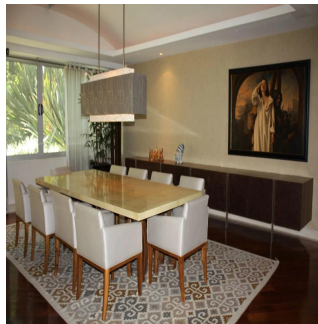

GAMA6
Asesoría Inmobiliaria

Gama6 Asesoría Inmobiliaria

Gamasix Asesoría Inmobiliaria
Mexico City, Mexico - Local Time

+52 5536664483

PRECIOSO DEPARTAMENTO PLANTA JARDÍN DE 600m2 APROXIMADAMENTE, EN EXCLUSIVO EDIFICIO CON DOBLE SEGURIDAD. TERRAZA CON VISTA ARBOLADA, AMPLIOS ESPACIOS Y MAGNÍFICAS AREAS COMUNES. POCOS DEPARTAMENTOS Precio de venta: US\$ 4,000,000