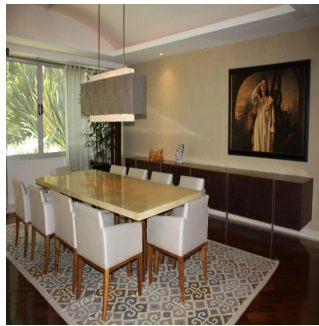

GAMA6
Asesoría Inmobiliaria

Gama6 Asesoría Inmobiliaria

Gamasix Asesoría Inmobiliaria
Mexico City, Mexico - Local Time

+52 5536664483

PRECIOSO DEPARTAMENTO PLANTA JARDÍN DE 600m2 APROXIMADAMENTE, EN EXCLUSIVO EDIFICIO CON DOBLE SEGURIDAD. TERRAZA CON VISTA ARBOLADA, AMPLIOS ESPACIOS Y MAGNÍFICAS AREAS COMUNES. POCOS DEPARTAMENTOS Precio de venta: US\$ 4,000,000