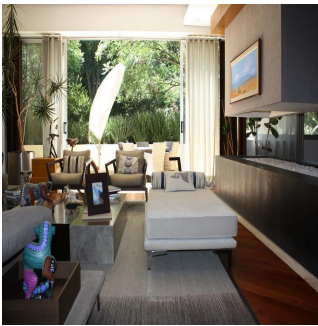

GAMA6
Asesoría Inmobiliaria

Gama6 Asesoría Inmobiliaria

Gamasix Asesoría Inmobiliaria
Mexico City, Mexico - Local Time

+52 5536664483

PRECIOSO DEPARTAMENTO PLANTA JARDÍN DE 600m2 APROXIMADAMENTE, EN EXCLUSIVO EDIFICIO CON DOBLE SEGURIDAD. TERRAZA CON VISTA ARBOLADA, AMPLIOS ESPACIOS Y MAGNÍFICAS AREAS COMUNES. POCOS DEPARTAMENTOS Precio de venta: US\$ 4,000,000